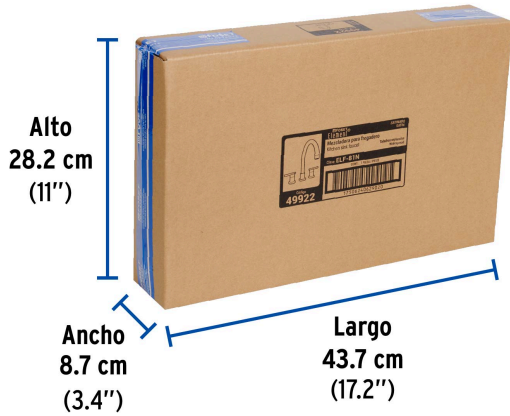

Certificaciones y garantías

- Cumple la norma NMX-C-415-ONNCCE

Especificaciones

Acabado	Satín (PVD)
Distancia entre taladros	Taladros separados
Presión de trabajo	0.25 kgf/cm ² a 6 kgf/cm ²
Conexión roscable	1/2" - 14 NPSM
Peso	1,480 g
Empaque individual	Caja
Inner	1
Máster	3
Pallet	96

Imágenes complementarias

EMPAQUE INDIVIDUAL

Altura (h)	kPa	Presión kgf/cm ²	PSI
2.5 m	25	0.25	3.6
3 m	30	0.3	4.2
4 m	40	0.4	5.6

Peso: 1.86 kg (4 lb)

Imágenes complementarias

EMPAQUE INNER

Contiene: 1 piezas

Peso: 2.06 kg (4.5 lb)

EMPAQUE MASTER

Contiene: 3 inner (3 piezas)

Peso: 6.78 kg (15 lb)