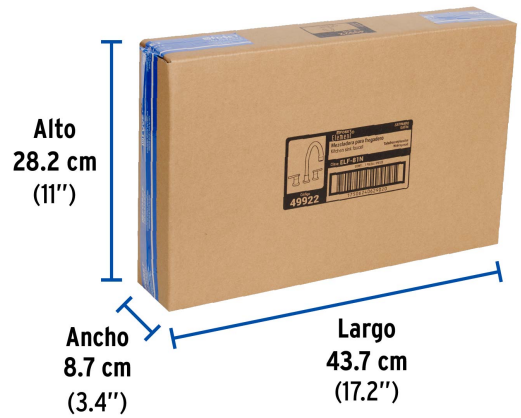

Certificaciones y garantías

- Cumple la norma NMX-C-415-ONNCCE

Especificaciones

Acabado	Satín (PVD)
Distancia entre taladros	Taladros separados
Presión de trabajo	0.25 kgf/cm ² a 6 kgf/cm ²
Conexión roscable	1/2" - 14 NPSM
Peso	1,480 g
Empaque individual	Caja
Inner	1
Máster	3
Pallet	96

Imágenes complementarias

Altura (h)	kPa	Presión kgf/cm ²	PSI
2.5 m	25	0.25	3.6
3 m	30	0.3	4.2
4 m	40	0.4	5.6

Imágenes complementarias

EMPAQUE INDIVIDUAL

Peso: 1.86 kg (4 lb)

EMPAQUE INNER

Contiene: 1 piezas

Peso: 2.06 kg (4.5 lb)

EMPAQUE MASTER

Contiene: 3 inner (3 piezas)

Peso: 6.78 kg (15 lb)