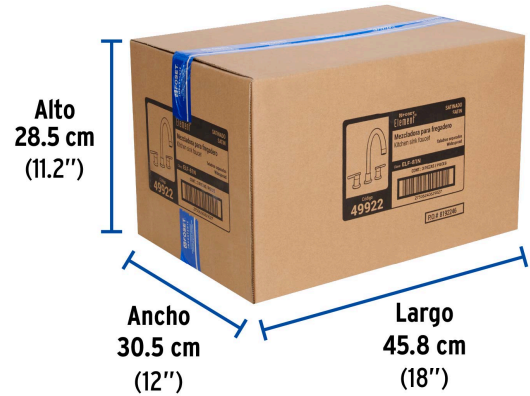

Certificaciones y garantías

- Cumple la norma NMX-C-415-ONNCCE

Especificaciones

Acabado	Satín (PVD)
Distancia entre taladros	Taladros separados
Presión de trabajo	0.25 kgf/cm ² a 6 kgf/cm ²
Conexión roscable	1/2" - 14 NPSM
Peso	1,480 g
Empaque individual	Caja
Inner	1
Máster	3
Pallet	96

Imágenes complementarias

EMPAQUE INDIVIDUAL

Altura (h)	kPa	Presión kgf/cm ²	PSI
2.5 m	25	0.25	3.6
3 m	30	0.3	4.2
4 m	40	0.4	5.6

Peso: 1.86 kg (4 lb)

Imágenes complementarias

EMPAQUE INNER

Contiene: 1 piezas

Peso: 2.06 kg (4.5 lb)

EMPAQUE MASTER

Contiene: 3 inner (3 piezas)

Peso: 6.78 kg (15 lb)