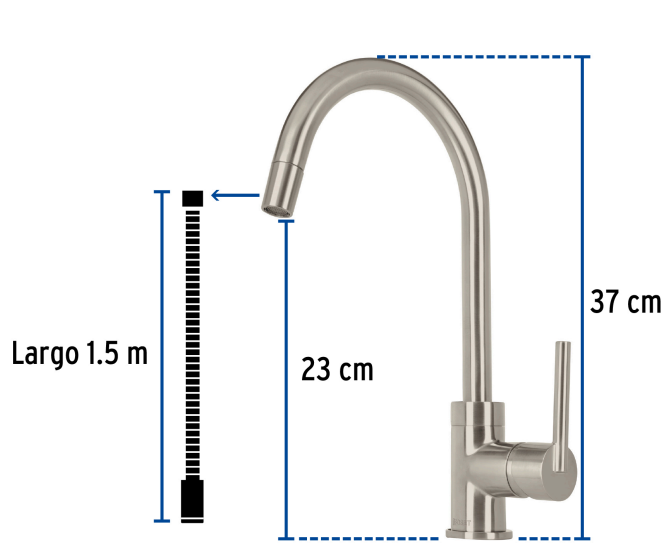

FOSET ELEMENT

CÓDIGO: 49920 CLAVE: ELF-82N

Monomando satín nariz retráctil para fregadero, ELEMENT

- Cuerpo y cuello de latón
- Maneral metálico
- Nariz retráctil con manguera de TPR/Nylon
- Tubos conexión de cobre
- Cartucho cerámico de suave y fácil apertura

Certificaciones y garantías

- Cumple la norma NMX-C-415-ONNCCE

Especificaciones

Acabado	Satín
Tipo de cuello	Extraíble
Presión de trabajo	0.25 kg/cm ² a 6 kg/cm ²
Conexión de entrada	1/2" - 14 NPSM
Largo de manguera con nariz retráctil	1.5 m
Peso	1,940 g
Empaque individual	Caja
Inner	1
Máster	3
Pallet	48

País de origen

Fabricado en China bajo las estrictas especificaciones de GRUPO TRUPER

Refacciones

Código	Clave	Descripción
45231	CARMO-20	Cartucho cerámico para monomando lavabo y fregadero, FOSET
45258	ELMM-06N	Maneral palanca para monomando de fregadero, satín, ELEMENT

Imágenes complementarias

EMPAQUE INNER

Contiene: 1 piezas

Peso: 2.96 kg (6.5 lb)

Imágenes complementarias

EMPAQUE MASTER

Contiene: 3 inner (3 piezas)

Peso: 9.78 kg (21.6 lb)