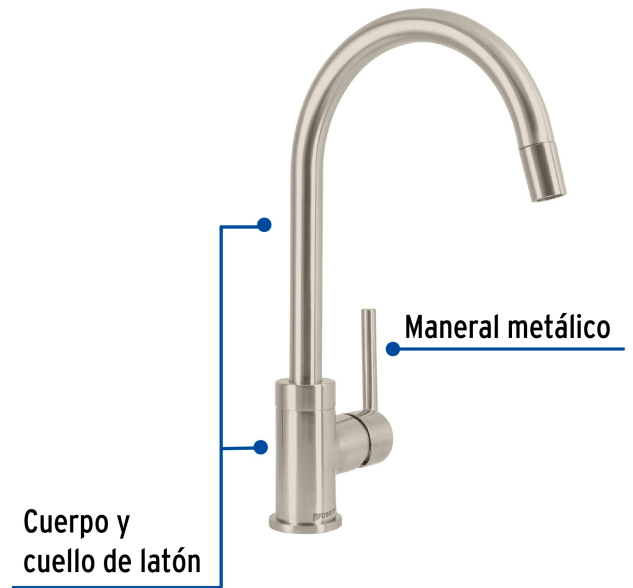

Refacciones

Código	Clave	Descripción
45231	CARMO-20	Cartucho cerámico para monomando lavabo y fregadero, FOSET
45258	ELMM-06N	Maneral palanca para monomando de fregadero, satín, ELEMENT

Imágenes complementarias

EMPAQUE INNER