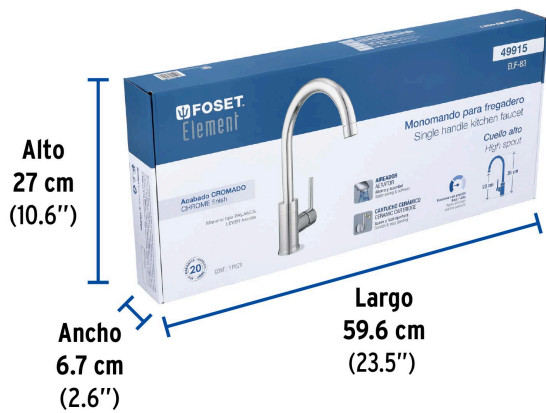

FOSET ELEMENT

CÓDIGO: 49915 CLAVE: ELF-83

Monomando cromo cuello alto para fregadero, FOSET ELEMENT

- Cuello de latón
- Cuerpo y maneral metálico
- Tubos conexión de cobre
- Cartucho cerámico de suave y fácil apertura

Certificaciones y garantías

- Cumple la norma NMX-C-415-ONNCCE

Especificaciones

Acabado	Cromo
Tipo de cuello	Alto
Presión de trabajo	0.25 kg/cm ² a 6 kg/cm ²
Conexión de entrada	1/2" - 14 NPSM
Peso	1,240 g
Empaque individual	Caja
Inner	1
Master	3
Pallet	48

País de origen

Fabricado en China bajo las estrictas especificaciones de GRUPO TRUPER

Refacciones

Código	Clave	Descripción
45231	CARMO-20	Cartucho cerámico para monomando lavabo y fregadero, FOSET
45252	ELMM-05	Maneral palanca para monomando de lavabo, cromo, ELEMENT

Imágenes complementarias

EMPAQUE INDIVIDUAL

Peso: 1.82 kg (4 lb)

EMPAQUE INNER

Contiene: 1 piezas

Peso: 2.14 kg (4.7 lb)

Imágenes complementarias

EMPAQUE MASTER