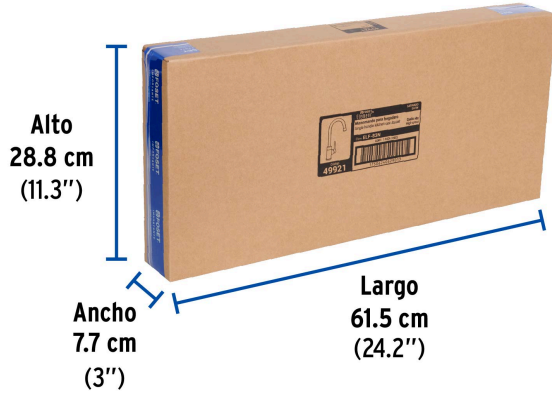

Certificaciones y garantías

- Cumple la norma NMX-C-415-ONNCCE

Especificaciones

| | |
|---------------------|--|
| Acabado | Satín |
| Tipo de cuello | Alto |
| Presión de trabajo | 0.25 kg/cm ² a 6 kg/cm ² |
| Conexión de entrada | 1/2" - 14 NPSM |
| Peso | 1,240 g |
| Empaque individual | Caja |
| Inner | 1 |
| Máster | 3 |
| Pallet | 48 |

Imágenes complementarias

EMPAQUE INDIVIDUAL

Peso: 1.8 kg (4 lb)

Imágenes complementarias

EMPAQUE INNER

Contiene: 1 piezas

Peso: 2.18 kg (4.8 lb)

EMPAQUE MASTER

Contiene: 3 inner (3 piezas)

Peso: 7.28 kg (16 lb)