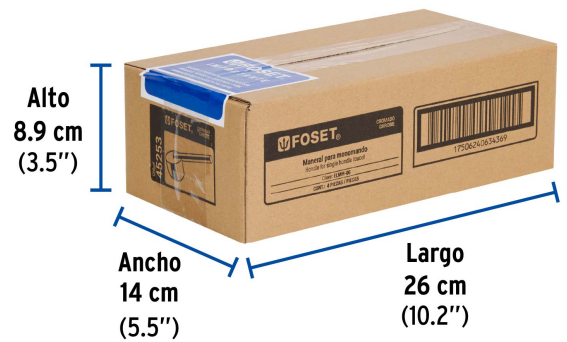

## FOSET ELEMENT

CÓDIGO: 45253 CLAVE: ELMM-06

**Maneral palanca para monomando de fregadero, cromo, ELEMENT**

- Maneral tipo palanca metálico
- Para monomandos de fregadero modelos ELF-82 y ELF-83 marca Foset Element®

**Certificaciones y garantías****Especificaciones**

Acabado	Cromo
Largo	122 mm
Diámetro	44 mm
Peso	125 g
Empaque individual	Caja
Inner	1
Máster	24
Pallet	1536

**País de origen****Fabricado en China bajo las estrictas especificaciones de GRUPO TRUPER**

Imágenes complementarias

Maneral metálico tipo palanca

Para monomandos de fregadero

ELF-82

ELF-83

ELM-71

EMPAQUE INNER

Contiene: 4 piezas

Peso: 0.74 kg (1.6 lb)

Imágenes complementarias