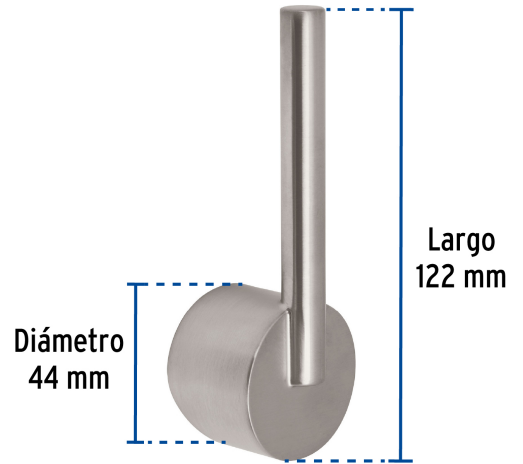

## FOSET ELEMENT

CÓDIGO: 45258 CLAVE: ELMM-06N

**Maneral palanca para monomando de fregadero, satín, ELEMENT**

- Maneral tipo palanca metálico
- Para monomandos de fregadero modelos ELF-82N y ELF-83N marca Foset Element®

**Certificaciones y garantías****Especificaciones**

Acabado	Satín
Largo	122 mm
Diámetro	44 mm
Peso	125 g
Empaque individual	Caja
Inner	1
Máster	24
Pallet	1536

**País de origen****Fabricado en China bajo las estrictas especificaciones de GRUPO TRUPER**

Imágenes complementarias

Maneral metálico tipo palanca

Para monomandos de fregadero de cuello alto y nariz retráctil

ELF-82N

ELF-83N

ELM-71N

EMPAQUE INNER

Contiene: 4 piezas

Peso: 0.75 kg (1.7 lb)