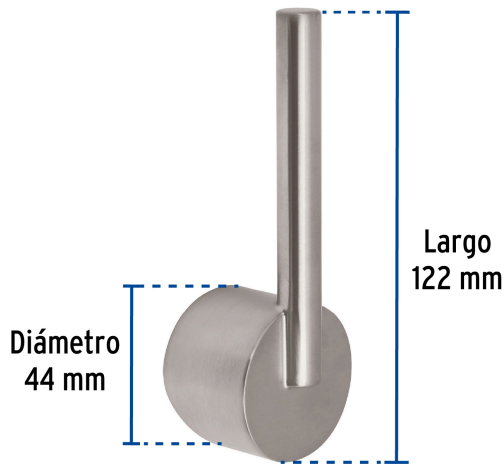

FOSET ELEMENT

CÓDIGO: 45258 CLAVE: ELMM-06N

Maneral palanca para monomando de fregadero, satín, ELEMENT

- Maneral tipo palanca metálico
- Para monomandos de fregadero modelos ELF-82N y ELF-83N marca Foset Element®

**Certificaciones y garantías****Especificaciones**

| | |
|--------------------|--------|
| Acabado | Satín |
| Largo | 122 mm |
| Diámetro | 44 mm |
| Peso | 125 g |
| Empaque individual | Caja |
| Inner | 1 |
| Máster | 24 |
| Pallet | 1536 |

País de origen**Fabricado en China bajo las estrictas especificaciones de GRUPO TRUPER**

Imágenes complementarias

Para monomandos de fregadero de cuello alto y nariz retráctil

ELF-82N

ELF-83N

ELM-71N

Maneral metálico tipo palanca

EMPAQUE INNER

Contiene: 4 piezas

Peso: 0.75 kg (1.7 lb)

Imágenes complementarias

EMPAQUE MÁSTER

Contiene: 6 inner (24 piezas)

Peso: 4.9 kg (10.8 lb)