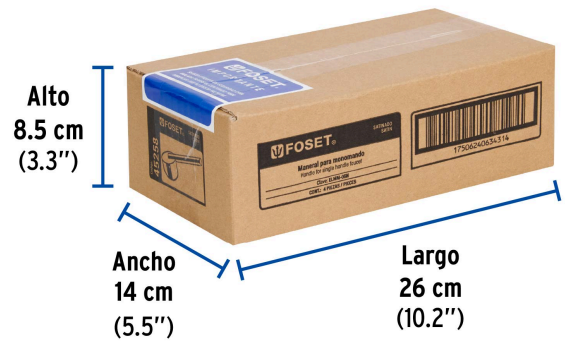

FOSET ELEMENT

CÓDIGO: 45258 CLAVE: ELMM-06N

Maneral palanca para monomando de fregadero, satín, ELEMENT

- Maneral tipo palanca metálico
- Para monomandos de fregadero modelos ELF-82N y ELF-83N marca Foset Element®

**Certificaciones y garantías****Especificaciones**

| | |
|--------------------|--------|
| Acabado | Satín |
| Largo | 122 mm |
| Diámetro | 44 mm |
| Peso | 125 g |
| Empaque individual | Caja |
| Inner | 1 |
| Máster | 24 |
| Pallet | 1536 |

EMPAQUE INNER

Contiene: 4 piezas

Peso: 0.75 kg (1.7 lb)

Imágenes complementarias

EMPAQUE MÁSTER

Contiene: 6 inner (24 piezas)

Peso: 4.9 kg (10.8 lb)