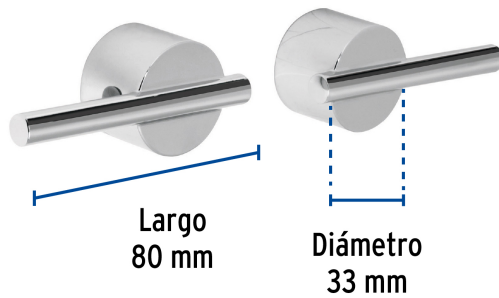

FOSET ELEMENT

CÓDIGO: 45254 CLAVE: ELMM-07

Juego manerales mezcladora de pared, lavabo, cromo, ELEMENT

- Manerales tipo palanca metálicos
- Para mezcladora de pared

Certificaciones y garantías

Especificaciones

| | |
|--------------------|-------|
| Acabado | Cromo |
| Largo | 80 mm |
| Diámetro | 33 mm |
| Peso total | 142 g |
| Empaque individual | Caja |
| Inner | 1 |
| Máster | 24 |
| Pallet | 960 |

País de origen

Fabricado en China bajo las estrictas especificaciones de GRUPO TRUPER

Imágenes complementarias

Para mezcladora de pared

ELM-92

Manerales metálicos
tipo palanca

EMPAQUE INNER

Contiene: 4 piezas

Peso: 0.97 kg (2.1 lb)

Imágenes complementarias

EMPAQUE MÁSTER

Contiene: 6 inner (24 piezas)

Peso: 6.26 kg (13.8 lb)