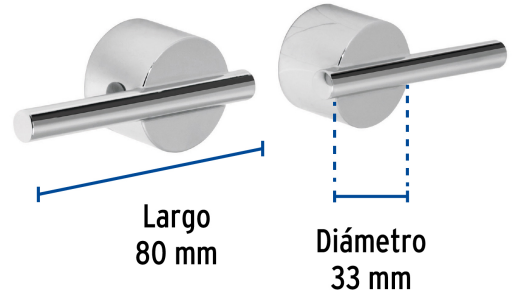

## Juego manerales mezcladora de pared, lavabo, cromo, ELEMENT

- Manerales tipo palanca metálicos
- Para mezcladora de pared

## Especificaciones

Acabado	Cromo
Largo	80 mm
Diámetro	33 mm
Peso total	142 g
Empaque individual	Caja
Inner	1
Máster	24
Pallet	960

## País de origen

Fabricado en China bajo las estrictas especificaciones de GRUPO TRUPER

**Imágenes complementarias**

Manerales metálicos tipo palanca

Para mezcladora de pared

ELM-92

**EMPAQUE INNER**

Contiene: 4 piezas