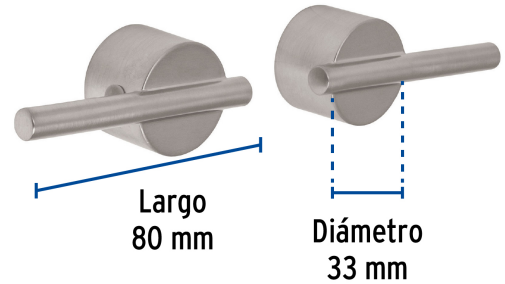

## Juego manerales mezcladora de pared, lavabo, satín, ELEMENT

- Manerales tipo palanca metálicos
- Para mezcladora de pared

## Especificaciones

Acabado	Satín
Largo	80 mm
Diámetro	33 mm
Peso total	142 g
Empaque individual	Caja
Inner	1
Máster	24
Pallet	960

## País de origen

Fabricado en China bajo las estrictas especificaciones de GRUPO TRUPER

Imágenes complementarias

Manerales metálicos tipo palanca

Para mezcladora de pared

ELM-92N

EMPAQUE INNER

Contiene: 4 piezas