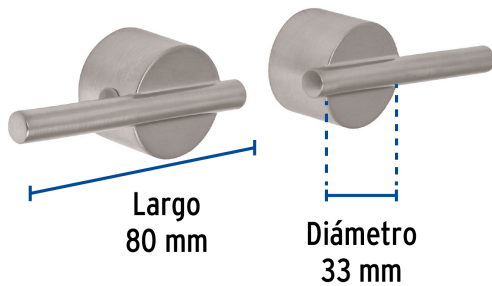

## Juego manerales mezcladora de pared, lavabo, satín, ELEMENT

- Manerales tipo palanca metálicos
- Para mezcladora de pared

## Especificaciones

|                    |       |
|--------------------|-------|
| Acabado            | Satín |
| Largo              | 80 mm |
| Diámetro           | 33 mm |
| Peso total         | 142 g |
| Empaque individual | Caja  |
| Inner              | 1     |
| Máster             | 24    |
| Pallet             | 960   |

## Imágenes complementarias

Para mezcladora de pared

ELM-92N

Manerales metálicos  
tipo palanca

EMPAQUE INNER

Contiene: 4 piezas

Peso: 0.98 kg (2.2 lb)