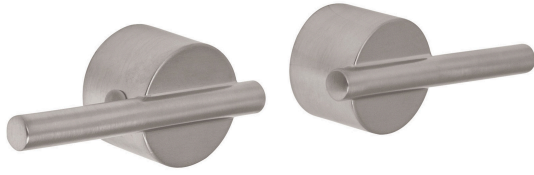

## FOSET ELEMENT

CÓDIGO: 45259 CLAVE: ELMM-07N

## Juego manerales mezcladora de pared, lavabo, satín, ELEMENT

- Manerales tipo palanca metálicos
- Para mezcladora de pared

## Especificaciones

Acabado	Satín
Largo	80 mm
Diámetro	33 mm
Peso total	142 g
Empaque individual	Caja
Inner	1
Máster	24
Pallet	960

## País de origen

Fabricado en China bajo las estrictas especificaciones de GRUPO TRUPER

Imágenes complementarias

Manerales metálicos tipo palanca

Para mezcladora de pared

ELM-92N

EMPAQUE INNER

Contiene: 4 piezas