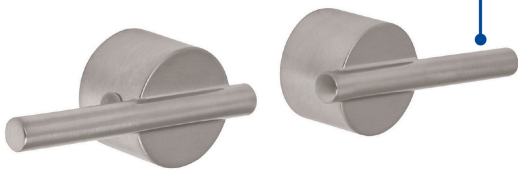

## FOSET ELEMENT

CÓDIGO: 45259 CLAVE: ELMM-07N

## Juego manerales mezcladora de pared, lavabo, satín, ELEMENT

- Manerales tipo palanca metálicos
- Para mezcladora de pared

## Especificaciones

Acabado	Satín
Largo	80 mm
Diámetro	33 mm
Peso total	142 g
Empaque individual	Caja
Inner	1
Máster	24
Pallet	960

## País de origen

Fabricado en China bajo las estrictas especificaciones de GRUPO TRUPER

Imágenes complementarias

Manerales metálicos tipo palanca

Para mezcladora de pared

ELM-92N

EMPAQUE INNER

Contiene: 4 piezas