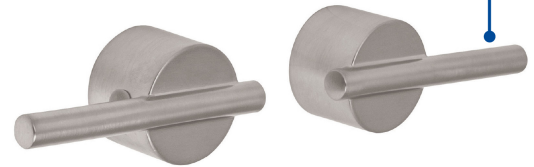

## FOSET ELEMENT

CÓDIGO: 45259 CLAVE: ELMM-07N

## Juego manerales mezcladora de pared, lavabo, satín, ELEMENT

- Manerales tipo palanca metálicos
- Para mezcladora de pared

## Imágenes complementarias

Para mezcladora de pared

ELM-92N

Manerales metálicos  
tipo palanca

EMPAQUE INNER

Contiene: 4 piezas

Peso: 0.98 kg (2.2 lb)