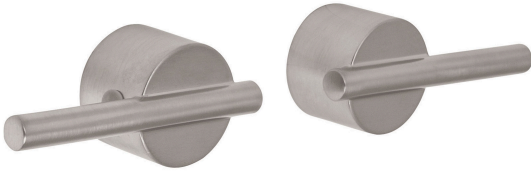

## FOSET ELEMENT

CÓDIGO: 45259 CLAVE: ELMM-07N

## Juego manerales mezcladora de pared, lavabo, satín, ELEMENT

- Manerales tipo palanca metálicos
- Para mezcladora de pared

## Especificaciones

|                    |       |
|--------------------|-------|
| Acabado            | Satín |
| Largo              | 80 mm |
| Diámetro           | 33 mm |
| Peso total         | 142 g |
| Empaque individual | Caja  |
| Inner              | 1     |
| Máster             | 24    |
| Pallet             | 960   |

## Imágenes complementarias

Para mezcladora de pared

ELM-92N

Manerales metálicos  
tipo palanca

EMPAQUE INNER

Contiene: 4 piezas

Peso: 0.98 kg (2.2 lb)