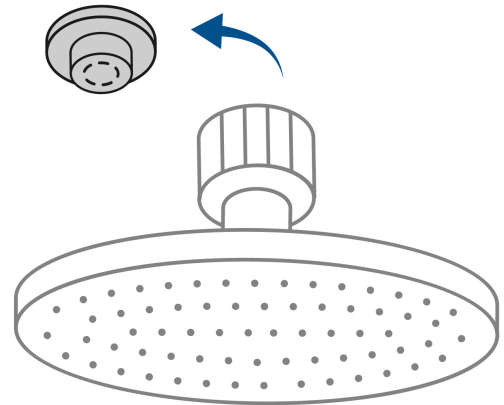

FOSET ELEMENT

CÓDIGO: 49583 CLAVE: R-208S

Regadera cromo 8" plato redondo, sin brazo, FOSET ELEMENT

- Cabeza de latón para máxima duración
- Para mayor flujo de agua se puede retirar el reductor
- Compatible con el brazo y chapetón BCH-700, BCH-710 y BCH-720 marca Foset ®

Certificaciones y garantías

- Cumple la norma NOM-008-CONAGUA

Especificaciones

Díámetro de la cabeza	8" (20 cm)
Acabado	Cromo
Presión de trabajo	0.25 kgf/cm ² a 6 kgf/cm ²
Conexión de entrada	1/2" - 14 NPT
Empaque individual	Caja
Inner	1
Máster	4
Pallet	208

País de origen

Fabricado en China bajo las estrictas especificaciones de GRUPO TRUPER

Imágenes complementarias

Compatible con el brazo y chapetón de repuesto para regaderas

BCH-700

BCH-720

BCH-710

Para mayor flujo de agua se puede retirar el reductor

Altura (h)	Presión		
	kPa	kgf / cm ²	PSI
2 m	20	0.2	2.8
3 m	30	0.3	4.2
4 m	40	0.4	5.6

Imágenes complementarias

EMPAQUE INDIVIDUAL

Peso: 0.88 kg (2 lb)

EMPAQUE INNER

Contiene: 1 piezas

Peso: 0.97 kg (2.1 lb)