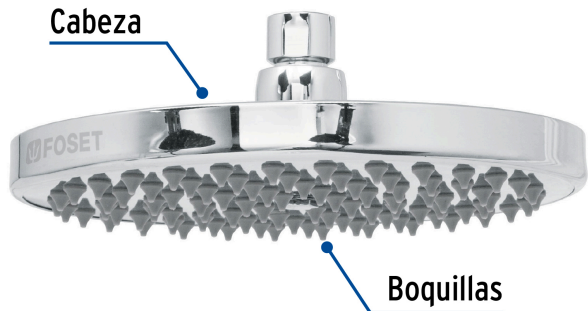

Imágenes complementarias