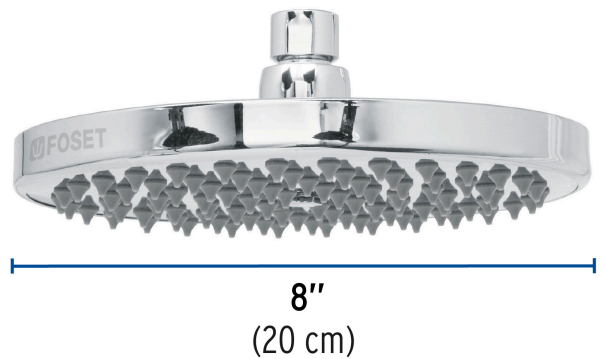

Imágenes complementarias

Compatible con el brazo y chapetón de repuesto para regaderas

Para mayor flujo de agua se puede retirar el reductor

Altura (h)	Presión		
	kPa	kgf / cm²	PSI
2 m	20	0.2	2.8
3 m	30	0.3	4.2
4 m	40	0.4	5.6