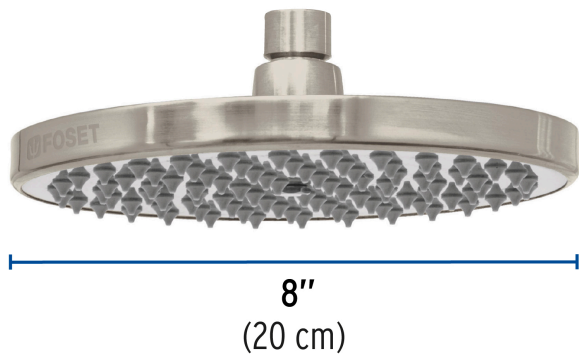

FOSET ELEMENT

CÓDIGO: 45583 CLAVE: R-208SN

Regadera satín 8" plato redondo, sin brazo, FOSET ELEMENT

- Cabeza de latón para máxima duración
- Para mayor flujo de agua se puede retirar el reductor
- Compatible con el brazo y chapetón BCH-700N, BCH-710N y BCH-720N marca Foset ®

Certificaciones y garantías

- Cumple la norma NOM-008-CONAGUA

Especificaciones

Díámetro de la cabeza	8" (20 cm)
Acabado	Satín
Presión de trabajo	0.25 kgf/cm ² a 6 kgf/cm ²
Conexión de entrada	1/2" - 14 NPT
Empaque individual	Caja
Inner	1
Master	4
Pallet	208

País de origen

Fabricado en China bajo las estrictas especificaciones de GRUPO TRUPER

Imágenes complementarias

Para mayor flujo de agua se puede retirar el reductor

Altura (h)	Presión		
	kPa	kgf / cm ²	PSI
2 m	20	0.2	2.8
3 m	30	0.3	4.2
4 m	40	0.4	5.6

Imágenes complementarias

Compatible con el brazo y chapetón de repuesto para regaderas

EMPAQUE INDIVIDUAL

Peso: 0.88 kg (2 lb)

EMPAQUE INNER

Contiene: 1 piezas

Peso: 0.97 kg (2.1 lb)

EMPAQUE MASTER