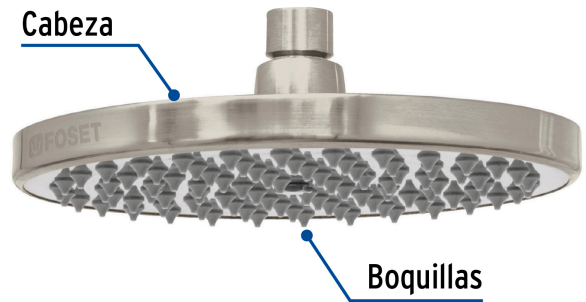

FOSET ELEMENT

CÓDIGO: 45583 CLAVE: R-208SN

Regadera satín 8" plato redondo, sin brazo, FOSET ELEMENT

- Cabeza de latón para máxima duración
- Para mayor flujo de agua se puede retirar el reductor
- Compatible con el brazo y chapetón BCH-700N, BCH-710N y BCH-720N marca Foset ®

Certificaciones y garantías

- Cumple la norma NOM-008-CONAGUA

Especificaciones

Díámetro de la cabeza	8" (20 cm)
Acabado	Satín
Presión de trabajo	0.25 kgf/cm ² a 6 kgf/cm ²
Conexión de entrada	1/2" - 14 NPT
Empaque individual	Caja
Inner	1
Master	4
Pallet	208

País de origen

Fabricado en China bajo las estrictas especificaciones de GRUPO TRUPER

Imágenes complementarias

Para mayor flujo de agua se puede retirar el reductor

Altura (h)	Presión		
	kPa	kgf / cm ²	PSI
2 m	20	0.2	2.8
3 m	30	0.3	4.2
4 m	40	0.4	5.6

Imágenes complementarias

Compatible con el brazo y chapetón de repuesto para regaderas

EMPAQUE INDIVIDUAL

Peso: 0.88 kg (2 lb)

EMPAQUE INNER

Contiene: 1 piezas

Peso: 0.97 kg (2.1 lb)

EMPAQUE MASTER