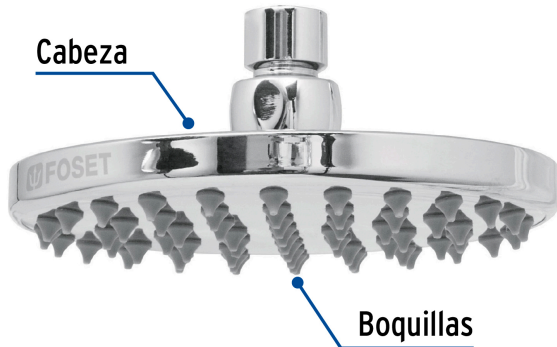

Imágenes complementarias