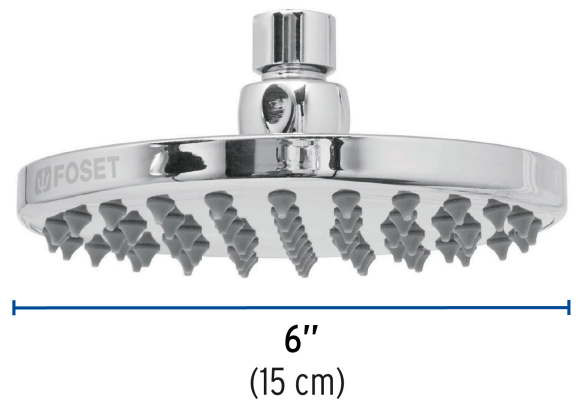

FOSET ELEMENT

CÓDIGO: 49582 CLAVE: R-206S

Regadera cromo 6" plato redondo, sin brazo, FOSET ELEMENT

- Cabeza de latón para máxima duración
- Para mayor flujo de agua se puede retirar el reductor
- Compatible con el brazo y chapetón BCH-700, BCH-710 y BCH-720 marca Foset ®

Certificaciones y garantías

- Cumple la norma NOM-008-CONAGUA

Especificaciones

Díámetro de la cabeza	6" (15 cm)
Acabado	Cromo
Presión de trabajo	0.25 kgf/cm ² a 6 kgf/cm ²
Conexión de entrada	1/2" - 14 NPT
Empaque individual	Caja
Inner	1
Máster	4
Pallet	360

País de origen

Fabricado en China bajo las estrictas especificaciones de GRUPO TRUPER

Imágenes complementarias

Compatible con el brazo y chapetón de repuesto para regaderas

BCH-700

BCH-720

BCH-710

Para mayor flujo de agua se puede retirar el reductor

Altura (h)	Presión		
	kPa	kgf / cm ²	PSI
2 m	20	0.2	2.8
3 m	30	0.3	4.2
4 m	40	0.4	5.6

Imágenes complementarias

EMPAQUE INDIVIDUAL

Peso: 0.51 kg (1.1 lb)

EMPAQUE INNER

Contiene: 1 piezas

Peso: 0.57 kg (1.3 lb)