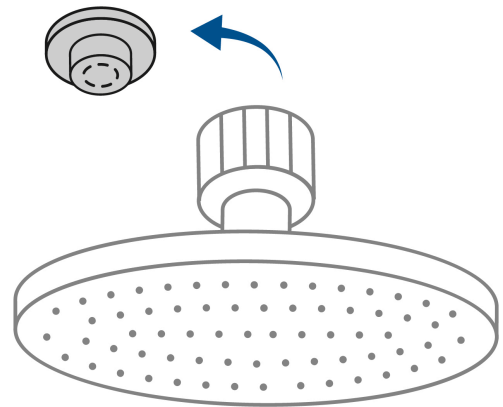

FOSET ELEMENT

CÓDIGO: 49582 CLAVE: R-206S

Regadera cromo 6" plato redondo, sin brazo, FOSET ELEMENT

- Cabeza de latón para máxima duración
- Para mayor flujo de agua se puede retirar el reductor
- Compatible con el brazo y chapetón BCH-700, BCH-710 y BCH-720 marca Foset ®

Certificaciones y garantías

- Cumple la norma NOM-008-CONAGUA

Especificaciones

Díámetro de la cabeza	6" (15 cm)
Acabado	Cromo
Presión de trabajo	0.25 kgf/cm ² a 6 kgf/cm ²
Conexión de entrada	1/2" - 14 NPT
Empaque individual	Caja
Inner	1
Máster	4
Pallet	360

País de origen

Fabricado en China bajo las estrictas especificaciones de GRUPO TRUPER

Imágenes complementarias

Compatible con el brazo y chapetón de repuesto para regaderas

BCH-700

BCH-720

BCH-710

Para mayor flujo de agua se puede retirar el reductor

Altura (h)	Presión		
	kPa	kgf / cm ²	PSI
2 m	20	0.2	2.8
3 m	30	0.3	4.2
4 m	40	0.4	5.6

Imágenes complementarias

EMPAQUE INDIVIDUAL

Peso: 0.51 kg (1.1 lb)

EMPAQUE INNER

Contiene: 1 piezas

Peso: 0.57 kg (1.3 lb)