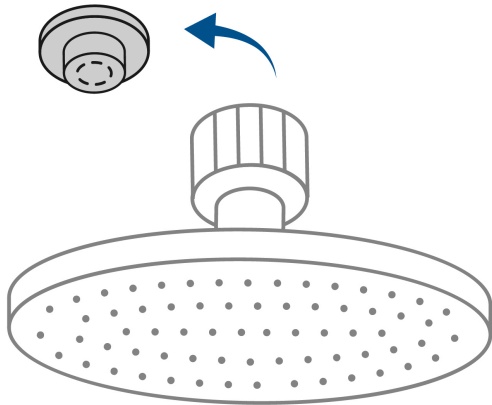

FOSET ELEMENT

CÓDIGO: 45583 CLAVE: R-208SN

Regadera satín 8" plato redondo, sin brazo, FOSET ELEMENT

- Cabeza de latón para máxima duración
- Para mayor flujo de agua se puede retirar el reductor
- Compatible con el brazo y chapetón BCH-700N, BCH-710N y BCH-720N marca Foset ®

Certificaciones y garantías

- Cumple la norma NOM-008-CONAGUA

Especificaciones

Díámetro de la cabeza	8" (20 cm)
Acabado	Satín
Presión de trabajo	0.25 kgf/cm ² a 6 kgf/cm ²
Conexión de entrada	1/2" - 14 NPT
Empaque individual	Caja
Inner	1
Master	4
Pallet	208

País de origen

Fabricado en China bajo las estrictas especificaciones de GRUPO TRUPER

Imágenes complementarias

Para mayor flujo de agua se puede retirar el reductor

Altura (h)	Presión		
	kPa	kgf / cm ²	PSI
2 m	20	0.2	2.8
3 m	30	0.3	4.2
4 m	40	0.4	5.6