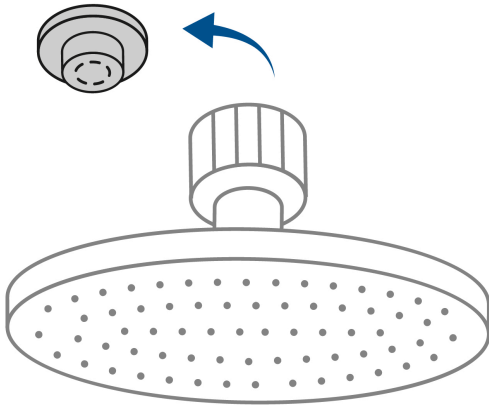

FOSET ELEMENT

CÓDIGO: 45582 CLAVE: R-206SN

Regadera satín 6" plato redondo, sin brazo, FOSET ELEMENT

- Cabeza de latón para máxima duración
- Para mayor flujo de agua se puede retirar el reductor
- Compatible con el brazo y chapetón BCH-700N, BCH-710N y BCH-720N marca Foset ®

Certificaciones y garantías

- Cumple la norma NOM-008-CONAGUA

Especificaciones

Díámetro de la cabeza	6" (15 cm)
Acabado	Satín (PVD)
Presión de trabajo	0.25 kgf/cm ² a 6 kgf/cm ²
Conexión de entrada	1/2" - 14 NPT
Empaque individual	Caja
Inner	1
Master	4
Pallet	360

País de origen

Fabricado en China bajo las estrictas especificaciones de GRUPO TRUPER

Imágenes complementarias

Para mayor flujo de agua se puede retirar el reductor

Altura (h)	Presión		
	kPa	kgf / cm ²	PSI
2 m	20	0.2	2.8
3 m	30	0.3	4.2
4 m	40	0.4	5.6