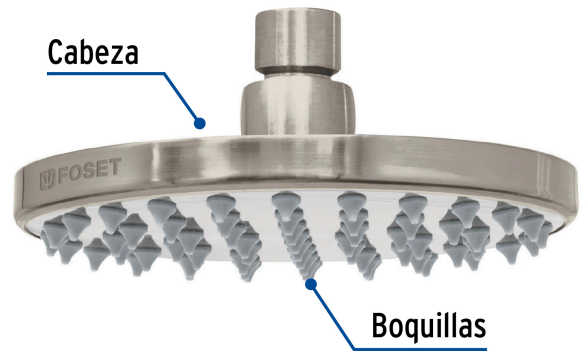

FOSET ELEMENT

CÓDIGO: 45582 CLAVE: R-206SN

Regadera satín 6" plato redondo, sin brazo, FOSET ELEMENT

- Cabeza de latón para máxima duración
- Para mayor flujo de agua se puede retirar el reductor
- Compatible con el brazo y chapetón BCH-700N, BCH-710N y BCH-720N marca Foset ®

Certificaciones y garantías

- Cumple la norma NOM-008-CONAGUA

Especificaciones

Díámetro de la cabeza	6" (15 cm)
Acabado	Satín (PVD)
Presión de trabajo	0.25 kgf/cm ² a 6 kgf/cm ²
Conexión de entrada	1/2" - 14 NPT
Empaque individual	Caja
Inner	1
Master	4
Pallet	360

País de origen

Fabricado en China bajo las estrictas especificaciones de GRUPO TRUPER

Imágenes complementarias

Para mayor flujo de agua se puede retirar el reductor

Altura (h)	Presión		
	kPa	kgf / cm ²	PSI
2 m	20	0.2	2.8
3 m	30	0.3	4.2
4 m	40	0.4	5.6

Imágenes complementarias

Compatible con el brazo y chapetón de repuesto para regaderas

EMPAQUE INDIVIDUAL

Peso: 0.5 kg (1 lb)

EMPAQUE INNER

Contiene: 1 piezas

Peso: 0.55 kg (1.2 lb)

EMPAQUE MASTER