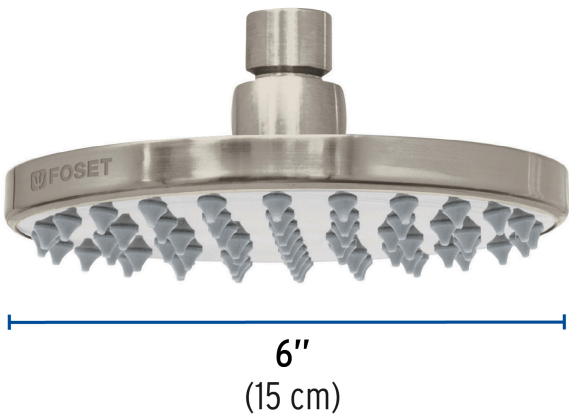

FOSET ELEMENT

CÓDIGO: 45582 CLAVE: R-206SN

Regadera satín 6" plato redondo, sin brazo, FOSET ELEMENT

- Cabeza de latón para máxima duración
- Para mayor flujo de agua se puede retirar el reductor
- Compatible con el brazo y chapetón BCH-700N, BCH-710N y BCH-720N marca Foset ®

Certificaciones y garantías

- Cumple la norma NOM-008-CONAGUA

Especificaciones

Díámetro de la cabeza	6" (15 cm)
Acabado	Satín (PVD)
Presión de trabajo	0.25 kgf/cm ² a 6 kgf/cm ²
Conexión de entrada	1/2" - 14 NPT
Empaque individual	Caja
Inner	1
Master	4
Pallet	360

País de origen

Fabricado en China bajo las estrictas especificaciones de GRUPO TRUPER

Imágenes complementarias

Para mayor flujo de agua se puede retirar el reductor

Altura (h)	Presión		
	kPa	kgf / cm ²	PSI
2 m	20	0.2	2.8
3 m	30	0.3	4.2
4 m	40	0.4	5.6

Imágenes complementarias

Compatible con el brazo y chapetón de repuesto para regaderas

EMPAQUE INDIVIDUAL

Peso: 0.5 kg (1 lb)

EMPAQUE INNER

Contiene: 1 piezas

Peso: 0.55 kg (1.2 lb)

EMPAQUE MASTER