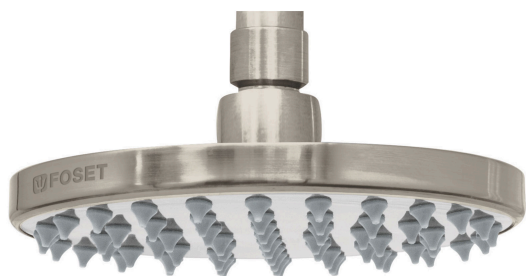

FOSET ELEMENT

CÓDIGO: 45582 CLAVE: R-206SN

Regadera satín 6" plato redondo, sin brazo, FOSET ELEMENT

- Cabeza de latón para máxima duración
- Para mayor flujo de agua se puede retirar el reductor
- Compatible con el brazo y chapetón BCH-700N, BCH-710N y BCH-720N marca Foset ®

Certificaciones y garantías

- Cumple la norma NOM-008-CONAGUA

Especificaciones

Díámetro de la cabeza	6" (15 cm)
Acabado	Satín (PVD)
Presión de trabajo	0.25 kgf/cm ² a 6 kgf/cm ²
Conexión de entrada	1/2" - 14 NPT
Empaque individual	Caja
Inner	1
Master	4
Pallet	360

País de origen

Fabricado en China bajo las estrictas especificaciones de GRUPO TRUPER

Imágenes complementarias

Para mayor flujo de agua se puede retirar el reductor

Altura (h)	Presión		
	kPa	kgf / cm ²	PSI
2 m	20	0.2	2.8
3 m	30	0.3	4.2
4 m	40	0.4	5.6

Contiene: 4 inner (4 piezas)

Peso: 2.5 kg (5.5 lb)

Imágenes complementarias