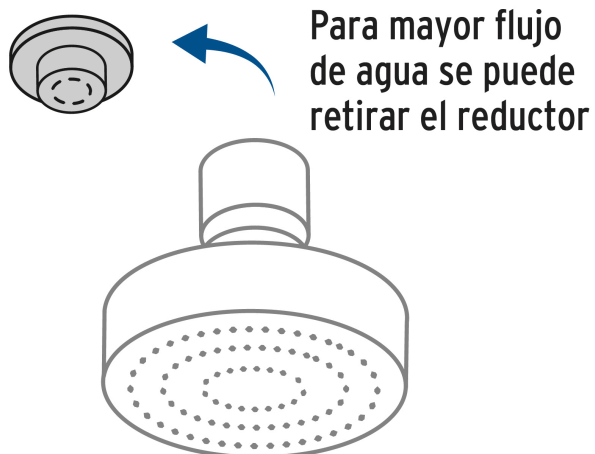

Imágenes complementarias

Altura (h)	Presión		
	kPa	kgf / cm²	PSI
2 m	20	0.2	2.8
3 m	30	0.3	4.2
4 m	40	0.4	5.6