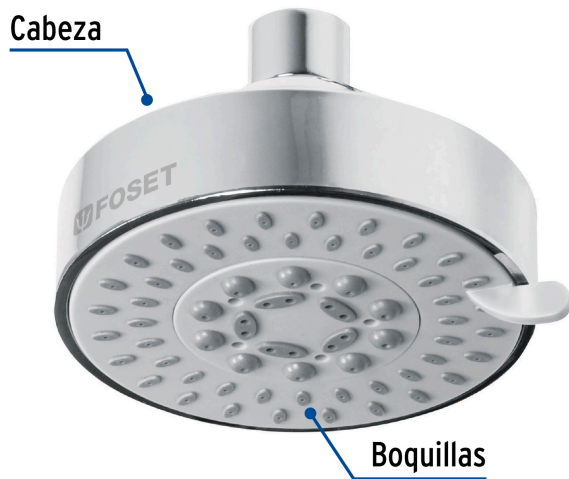

FOSET ELEMENT

CÓDIGO: 45169 CLAVE: R-202S

Regadera cromo 4" con 5 funciones, sin brazo, FOSET ELEMENT

- Cabeza de ABS
- Para mayor flujo de agua se puede retirar el reductor
- 5 Funciones lluvia, masaje, bruma, lluvia-masaje, lluvia-bruma

Certificaciones y garantías

- Cumple la norma NOM-008-CONAGUA

Especificaciones

Acabado	Cromo
Diámetro de la cabeza	4" (10 cm)
Presión de trabajo	1 kgf/cm ² a 6 kgf/cm ²
Conexión de entrada	1/2" - 14 NPT
Peso	200 g
Empaque individual	Blíster
Inner	2
Master	24
Pallet	648

País de origen

Fabricado en China bajo las estrictas especificaciones de GRUPO TRUPER

Imágenes complementarias

5 Funciones

-  Lluvia
-  Masaje
-  Bruma
-  Lluvia-masaje
-  Lluvia-bruma

Para mayor flujo de agua se puede retirar el reductor

Altura (h)	Presión		
	kPa	kgf / cm ²	PSI
2 m	20	0.2	2.8
3 m	30	0.3	4.2
4 m	40	0.4	5.6

Imágenes complementarias

Para regadera de plato 4" con acabado cromo

R-202

EMPAQUE INDIVIDUAL

Peso: 0.24 kg (0.5 lb)

EMPAQUE INNER