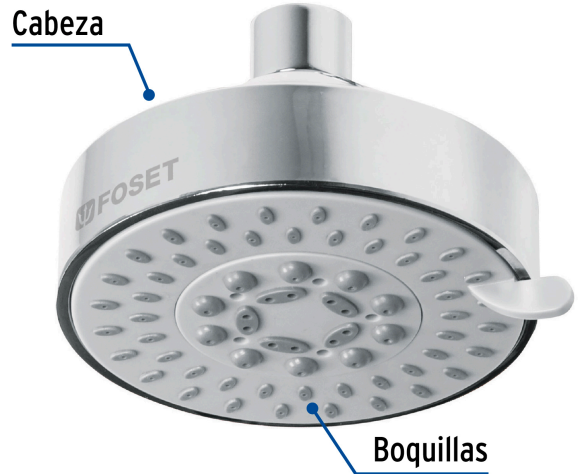

Imágenes complementarias