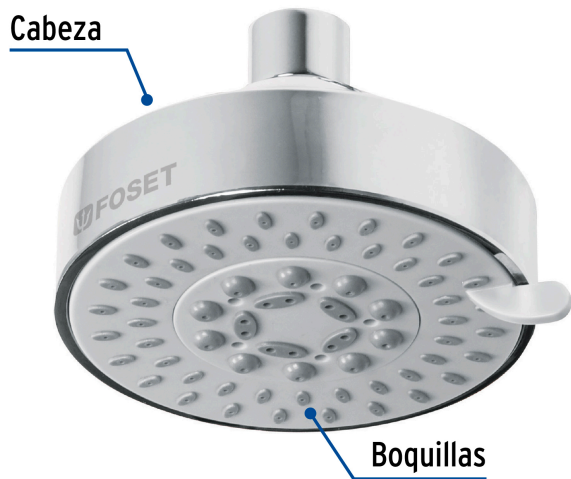

Imágenes complementarias