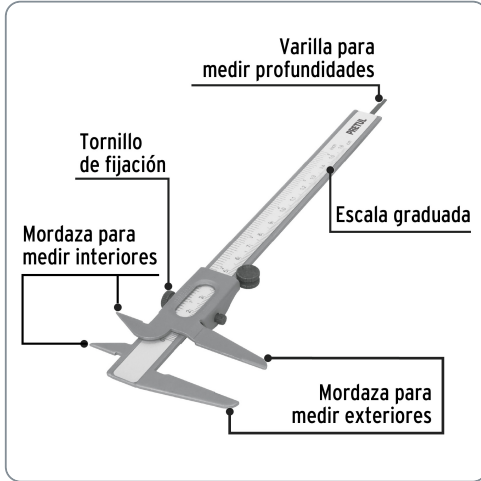

PRETUL CÓDIGO: 21455 CLAVE: VER-6PX

Calibrador vernier escolar 6", acero, std y mm, PRETUL

- Fabricado en acero
- Escala dual graduada en milímetros y pulgadas

Datos de empaque	
Empaque individual: blíster	
Empaque logístico	Cantidad
Inner	6
Máster	72
Pallet	2,304

Certificaciones y garantías

Producto fabricado en China bajo las estrictas especificaciones de Truper

Especificaciones técnicas	
Resolución	0.06" / 0.1 mm
Rango de medición	0" - 6" / 0 - 150 mm
Tolerancia	0.158" / 0.4 mm
Peso aproximado	85 g