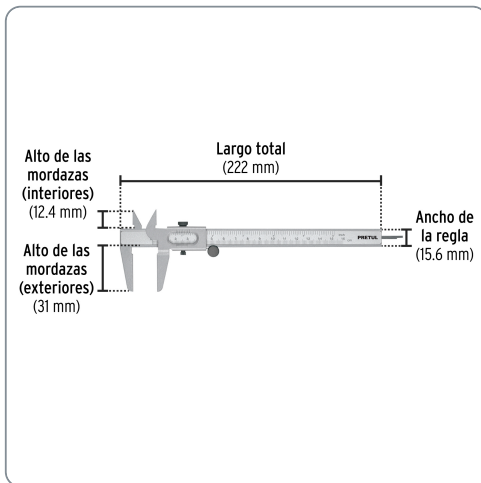

## Calibrador vernier escolar 6", acero, std y mm, PRETUL

- Fabricado en acero
- Escala dual graduada en milímetros y pulgadas

**6" (15 cm)**  
Apertura máxima

**ESCOLAR**

Especificaciones técnicas	
Resolución	0.06" / 0.1 mm
Rango de medición	0" - 6" / 0 - 150 mm
Tolerancia	0.158" / 0.4 mm
Peso aproximado	85 g

Datos de empaque	
Empaque individual: blíster	
Empaque logístico	Cantidad
Inner	6
Máster	72
Pallet	2,304

**Certificaciones y garantías**

Producto fabricado en China bajo las estrictas especificaciones de Truper