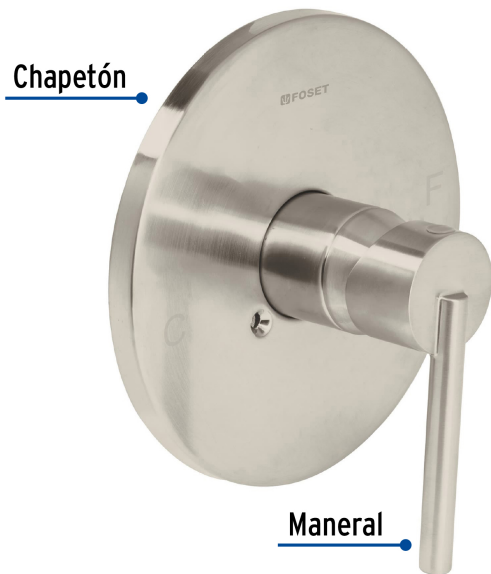

Refacciones

Código	Clave	Descripción
45232	CARMO-21	Cartucho cerámico monomando para regadera, FOSET
45258	ELMM-06N	Maneral palanca para monomando de fregadero, satín, ELEMENT

Imágenes complementarias