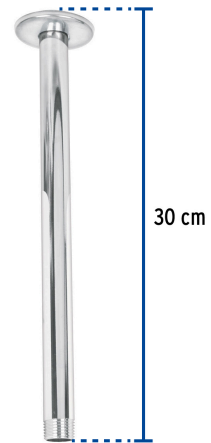

Imágenes complementarias

Para regadera cromo 8" y 6"

EMPAQUE INDIVIDUAL

EMPAQUE INNER

Peso: 0.23 kg (0.5 lb)

Contiene: 1 piezas

Peso: 0.27 kg (0.6 lb)