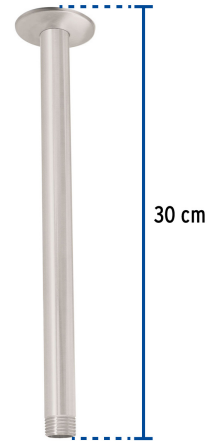

30 cm

EMPAQUE INDIVIDUAL