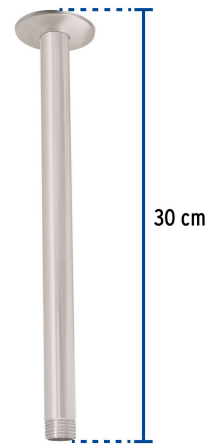

EMPAQUE INDIVIDUAL