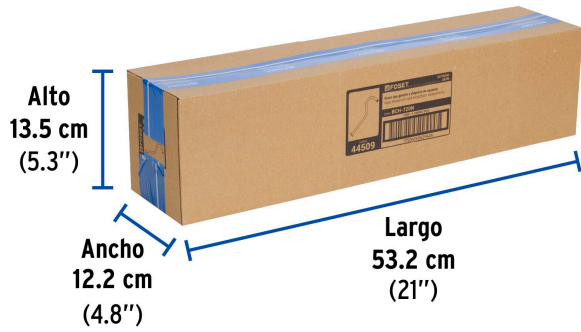

**Certificaciones y garantías****Especificaciones**

Tipo de brazo	Gancho
Acabado	Satin (PVD)
Cuerda	1/2" - 14 NPT
Longitud	50 cm
Diámetro del chapetón	58 mm
Empaque individual	Caja
Inner	4
Máster	24
Pallet	384

**País de origen****Fabricado en China bajo las estrictas especificaciones de GRUPO TRUPER**

Imágenes complementarias

Para regadera satín 8" y 6"

R-208N

R-206N

EMPAQUE INDIVIDUAL

Peso: 0.5 kg (1 lb)

Imágenes complementarias

**EMPAQUE INNER**

Contiene: 4 piezas

Peso: 2.13 kg (4.7 lb)

**EMPAQUE MASTER**

Contiene: 6 inner (24 piezas)

Peso: 13.48 kg (29.7 lb)