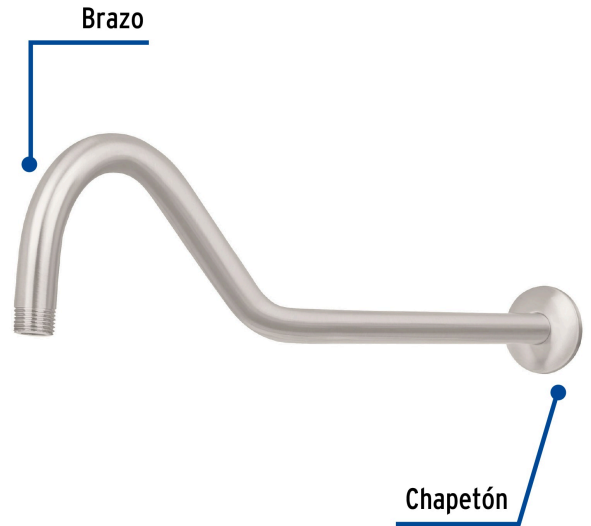

FOSET ELEMENT

CÓDIGO: 44509 CLAVE: BCH-720N

Brazo y chapetón tipo gancho para regadera, 50 cm, satinado

- Brazo y chapetón incluido de acero inoxidable
- Compatible con cualquier marca de regaderas

**Certificaciones y garantías****Especificaciones**

Tipo de brazo	Gancho
Acabado	Satin (PVD)
Cuerda	1/2" - 14 NPT
Longitud	50 cm
Diámetro del chapetón	58 mm
Empaque individual	Caja
Inner	4
Máster	24
Pallet	384

País de origen**Fabricado en China bajo las estrictas especificaciones de GRUPO TRUPER**

Imágenes complementarias

Para regadera satín 8" y 6"

R-208N

R-206N

Imágenes complementarias

EMPAQUE INDIVIDUAL

Peso: 0.5 kg (1 lb)

EMPAQUE INNER