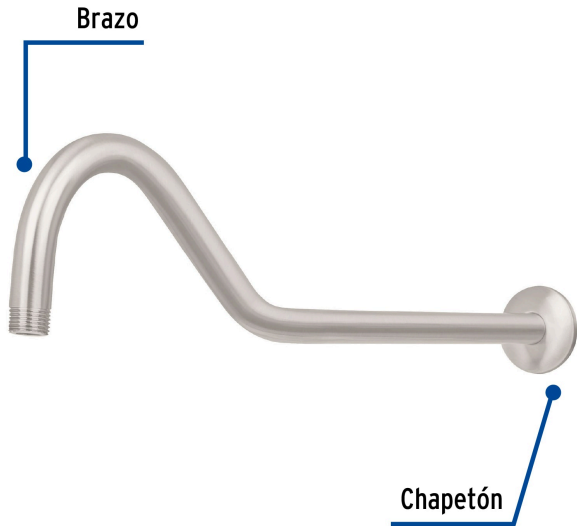

## FOSET ELEMENT

CÓDIGO: 44509 CLAVE: BCH-720N

**Brazo y chapetón tipo gancho para regadera, 50 cm, satinado**

- Brazo y chapetón incluido de acero inoxidable
- Compatible con cualquier marca de regaderas

**Certificaciones y garantías****Especificaciones**

Tipo de brazo	Gancho
Acabado	Satin (PVD)
Cuerda	1/2" - 14 NPT
Longitud	50 cm
Diámetro del chapetón	58 mm
Empaque individual	Caja
Inner	4
Máster	24
Pallet	384

**País de origen****Fabricado en China bajo las estrictas especificaciones de GRUPO TRUPER**

Imágenes complementarias

Para regadera satín 8" y 6"

R-208N

R-206N

EMPAQUE INDIVIDUAL

Peso: 0.5 kg (1 lb)

Imágenes complementarias