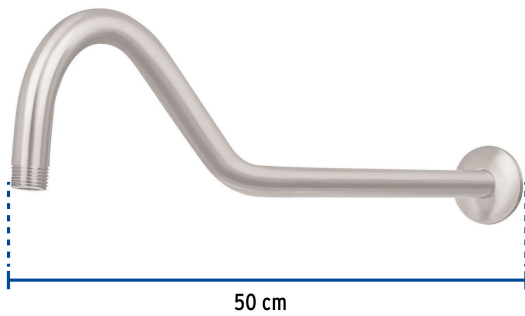

## FOSET ELEMENT

CÓDIGO: 44509 CLAVE: BCH-720N

**Brazo y chapetón tipo gancho para regadera, 50 cm, satinado**

- Brazo y chapetón incluido de acero inoxidable
- Compatible con cualquier marca de regaderas

**Certificaciones y garantías****Especificaciones**

Tipo de brazo	Gancho
Acabado	Satin (PVD)
Cuerda	1/2" - 14 NPT
Longitud	50 cm
Diámetro del chapetón	58 mm
Empaque individual	Caja
Inner	4
Máster	24
Pallet	384

**País de origen****Fabricado en China bajo las estrictas especificaciones de GRUPO TRUPER**

Imágenes complementarias

Para regadera satín 8" y 6"

R-208N

R-206N

EMPAQUE INDIVIDUAL

Peso: 0.5 kg (1 lb)

Imágenes complementarias

**EMPAQUE INNER**

Contiene: 4 piezas

Peso: 2.13 kg (4.7 lb)

**EMPAQUE MASTER**

Contiene: 6 inner (24 piezas)

Peso: 13.48 kg (29.7 lb)