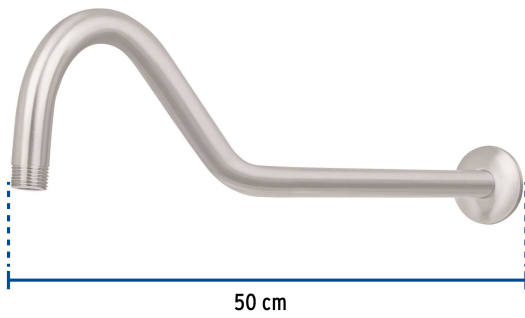

FOSET ELEMENT

CÓDIGO: 44509 CLAVE: BCH-720N

Brazo y chapetón tipo gancho para regadera, 50 cm, satinado

- Brazo y chapetón incluido de acero inoxidable
- Compatible con cualquier marca de regaderas

**Certificaciones y garantías****Especificaciones**

Tipo de brazo	Gancho
Acabado	Satin (PVD)
Cuerda	1/2" - 14 NPT
Longitud	50 cm
Diámetro del chapetón	58 mm
Empaque individual	Caja
Inner	4
Máster	24
Pallet	384

País de origen**Fabricado en China bajo las estrictas especificaciones de GRUPO TRUPER**

Imágenes complementarias

Para regadera satín 8" y 6"

R-208N

R-206N

Imágenes complementarias

EMPAQUE INDIVIDUAL

Peso: 0.5 kg (1 lb)

EMPAQUE INNER

Contiene: 4 piezas

Peso: 2.13 kg (4.7 lb)

EMPAQUE MASTER

Contiene: 6 inner (24 piezas)

Peso: 13.48 kg (29.7 lb)