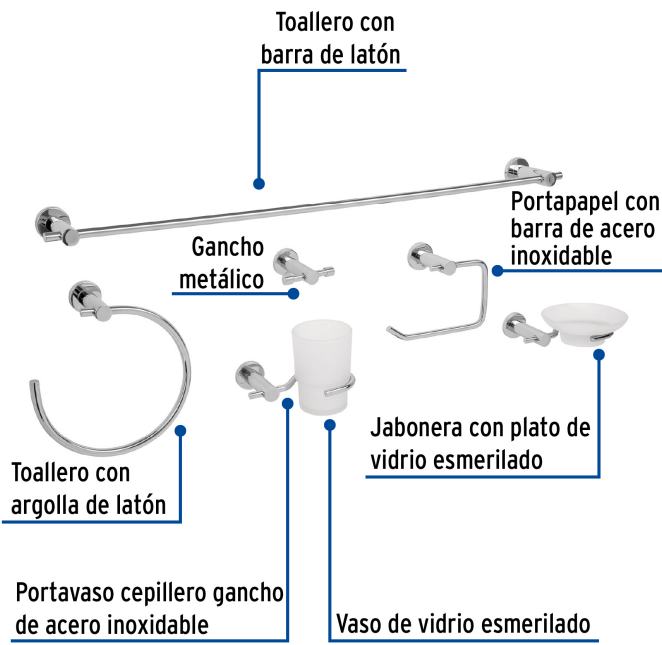

Imágenes complementarias

EMPAQUE INDIVIDUAL