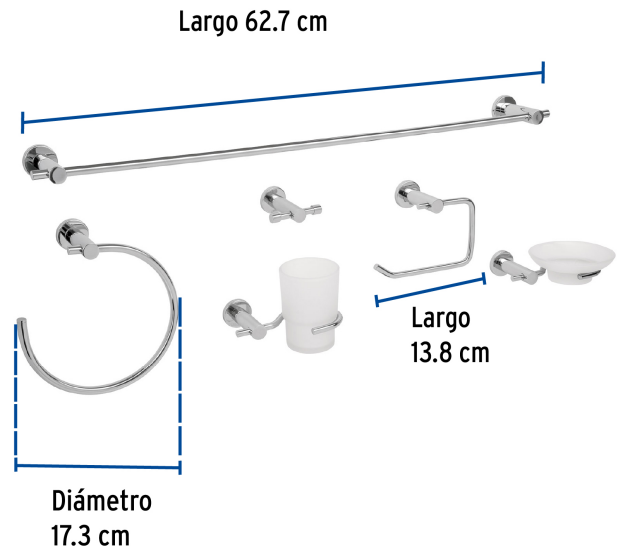

Imágenes complementarias

EMPAQUE INDIVIDUAL