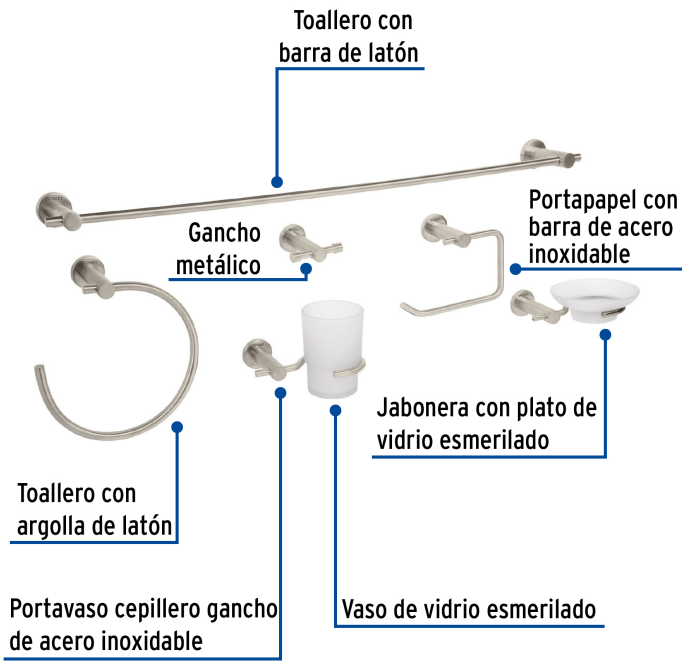

FOSET ELEMENT

CÓDIGO: 49682 CLAVE: ELA-7000N

Juego de 6 accesorios para baño acabado satín, FOSET ELEMENT

- Barra y argolla fabricados en latón para máxima duración
- Plato y vaso de vidrio esmerilado
- Portarrollos con barra de acero inoxidable
- Con sistema de montaje para semiempotrar

Certificaciones y garantías

Especificaciones

Acabado	Satín
Número de accesorios	6
Peso	1,550 g
Empaque individual	Caja
Inner	1
Máster	12
Pallet	96

Incluye

- 1 Gancho
- 1 Portarrollos
- 1 Portavaso cepillero con vaso de vidrio
- 1 Jabonera con plato de vidrio
- 1 Toallero de barra
- 1 Toallero de argolla

País de origen

Fabricado en China bajo las estrictas especificaciones de GRUPO TRUPER

Imágenes complementarias

EMPAQUE INDIVIDUAL

Peso: 1.92 kg (4.2 lb)

Imágenes complementarias

EMPAQUE INNER

Contiene: 1 piezas

Peso: 2.1 kg (4.6 lb)

EMPAQUE MASTER

Contiene: 12 inner (12 piezas)

Peso: 26.54 kg (58.5 lb)