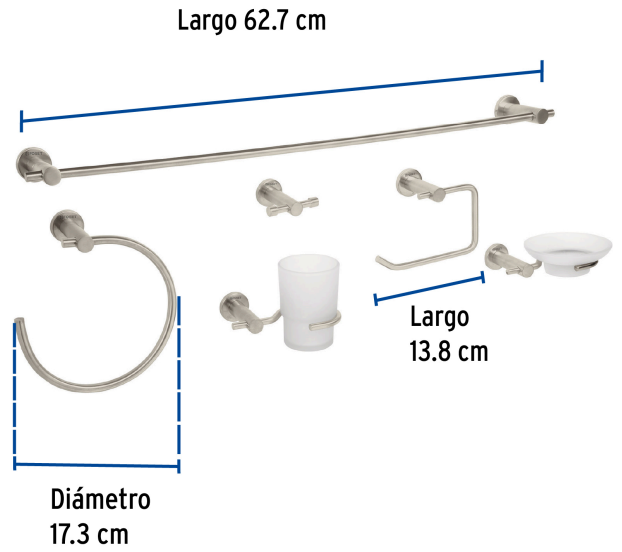

FOSET ELEMENT

CÓDIGO: 49682 CLAVE: ELA-7000N

Juego de 6 accesorios para baño acabado satín, FOSET ELEMENT

- Barra y argolla fabricados en latón para máxima duración
- Plato y vaso de vidrio esmerilado
- Portarrollos con barra de acero inoxidable
- Con sistema de montaje para semiempotrar

Certificaciones y garantías

Especificaciones

Acabado	Satín
Número de accesorios	6
Peso	1,550 g
Empaque individual	Caja
Inner	1
Máster	12
Pallet	96

Incluye

- 1 Gancho
- 1 Portarrollos
- 1 Portavaso cepillero con vaso de vidrio
- 1 Jabonera con plato de vidrio
- 1 Toallero de barra
- 1 Toallero de argolla

País de origen

Fabricado en China bajo las estrictas especificaciones de GRUPO TRUPER

Imágenes complementarias

EMPAQUE INDIVIDUAL

Peso: 1.92 kg (4.2 lb)

Imágenes complementarias

EMPAQUE INNER

Contiene: 1 piezas

Peso: 2.1 kg (4.6 lb)

EMPAQUE MASTER

Contiene: 12 inner (12 piezas)

Peso: 26.54 kg (58.5 lb)