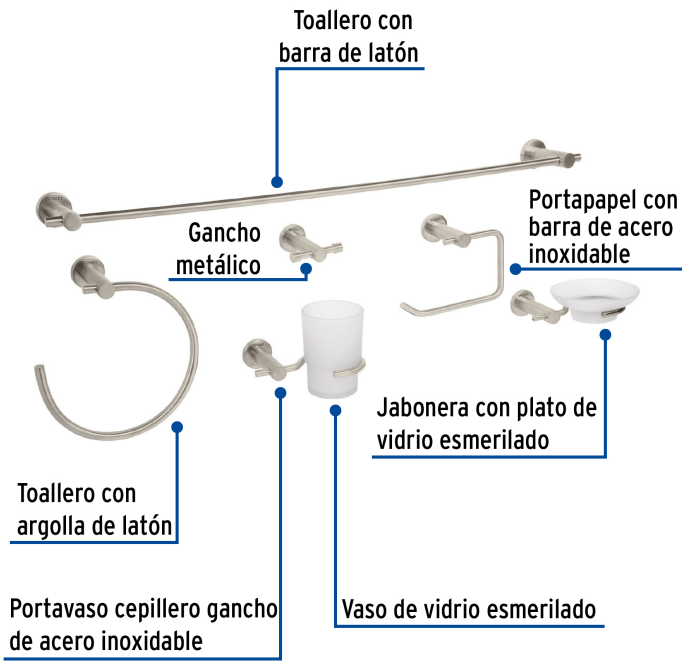

Imágenes complementarias

EMPAQUE INDIVIDUAL