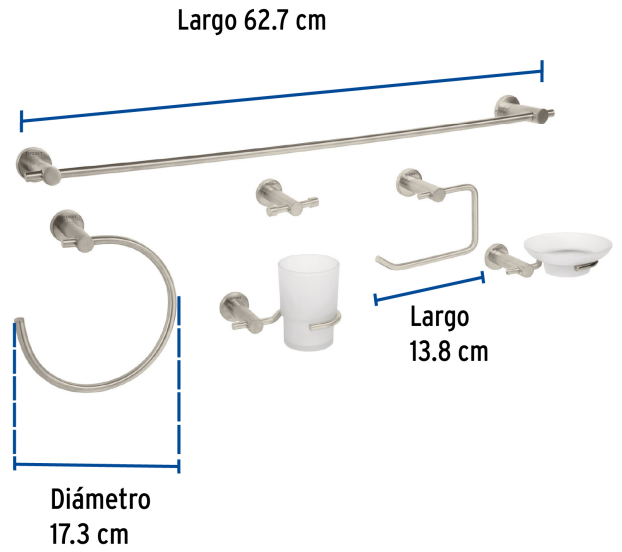

Imágenes complementarias

EMPAQUE INDIVIDUAL