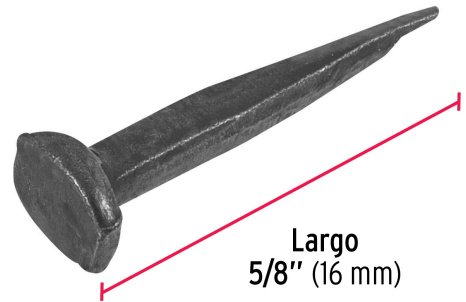

FIERO

CÓDIGO: 44934 CLAVE: TAVO-10

Bolsa con 1 kg de tachuelas pavonadas No. 10, FIERO

- Fabricadas en acero con acabado pavonado
- Cabeza plana
- Para tapicería, muebles y manualidades

Certificaciones y garantías

• Garantizado contra defectos de fabricación o mano de obra. La garantía se puede hacer válida con cualquier distribuidor de TRUPER

Especificaciones

Medida (Número)	10
Longitud	5/8" (16 mm)
Empaque individual	Bolsa de 1 kg
Inner	1
Master	25
Pallet	1200

País de origen

Fabricado en China bajo las estrictas especificaciones de GRUPO TRUPER

Imágenes complementarias

EMPAQUE INDIVIDUAL

Peso: 1 kg (2.2 lb)

EMPAQUE MASTER

Contiene: 25 piezas

Peso: 25.36 kg (55.9 lb)