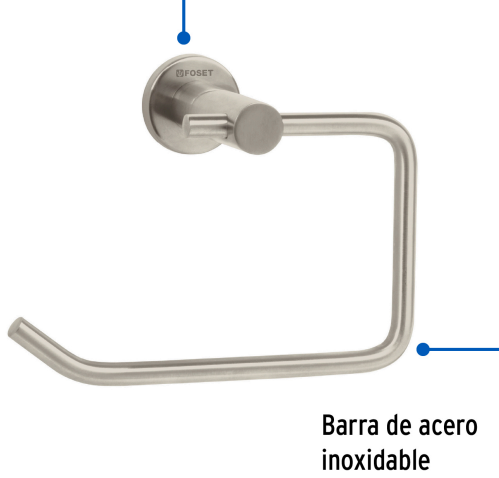

FOSET ELEMENT

CÓDIGO: 49677 CLAVE: ELA-72N

Portarrollo metálico acabado satín, FOSET ELEMENT

- Barra de acero inoxidable
- Soporte metálico con chapetón de latón para máxima duración
- Con sistema de montaje para semiempotrar
- Incluye llave allen, taquetes y tornillería para su instalación

Certificaciones y garantías

Especificaciones

Acabado	Satín
Largo	13.8 cm
Peso	210 g
Empaque individual	Caja
Inner	4
Máster	24
Pallet	1296

País de origen

Fabricado en China bajo las estrictas especificaciones de GRUPO TRUPER

Refacciones

Código	Clave	Descripción
49664	ELA-70	Sistema de montaje para ELA-7000 y ELA-7000N, FOSET ELEMENT

Imágenes complementarias

Soporte metálico

EMPAQUE INDIVIDUAL

Peso: 0.25 kg (0.6 lb)

Imágenes complementarias

EMPAQUE INNER

Contiene: 4 piezas

Peso: 1.1 kg (2.4 lb)

EMPAQUE MASTER

Contiene: 6 inner (24 piezas)

Peso: 6.94 kg (15.3 lb)