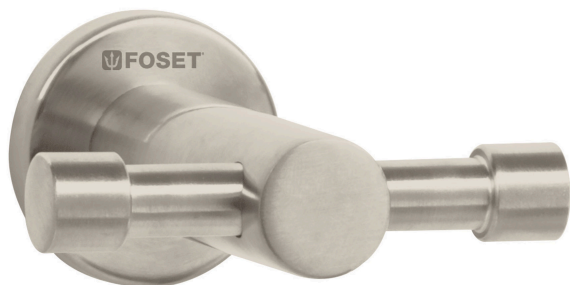

FOSET ELEMENT

CÓDIGO: 49673 CLAVE: ELA-73N

Gancho doble metálico satín para toallas, FOSET ELEMENT

- Gancho de acero inoxidable
- Soporte metálico con chapetón de latón para máxima duración
- Con sistema de montaje para semiempotrar
- Incluye llave allen, taquetes y tornillería para su instalación

Certificaciones y garantías

Especificaciones

Acabado	Satín
Largo	7 cm
Peso	140 g
Empaque individual	Caja
Inner	4
Master	24
Pallet	3456

País de origen

Fabricado en China bajo las estrictas especificaciones de GRUPO TRUPER

Refacciones

Código	Clave	Descripción
49664	ELA-70	Sistema de montaje para ELA-7000 y ELA-7000N, FOSET ELEMENT

Imágenes complementarias