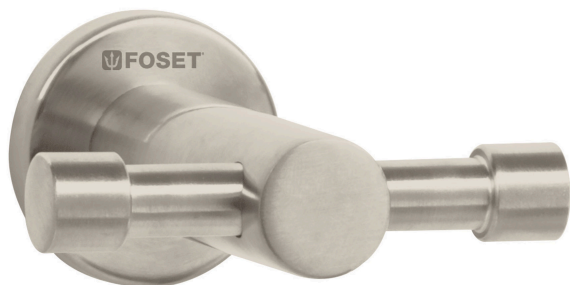

FOSET ELEMENT

CÓDIGO: 49673 CLAVE: ELA-73N

Gancho doble metálico satín para toallas, FOSET ELEMENT

- Gancho de acero inoxidable
- Soporte metálico con chapetón de latón para máxima duración
- Con sistema de montaje para semiempotrar
- Incluye llave allen, taquetes y tornillería para su instalación

**Certificaciones y garantías****Especificaciones**

Acabado	Satín
Largo	7 cm
Peso	140 g
Empaque individual	Caja
Inner	4
Máster	24
Pallet	3456

País de origen

Fabricado en China bajo las estrictas especificaciones de GRUPO TRUPER

Refacciones

Código	Clave	Descripción
49664	ELA-70	Sistema de montaje para ELA-7000 y ELA-7000N, FOSET ELEMENT

Imágenes complementarias