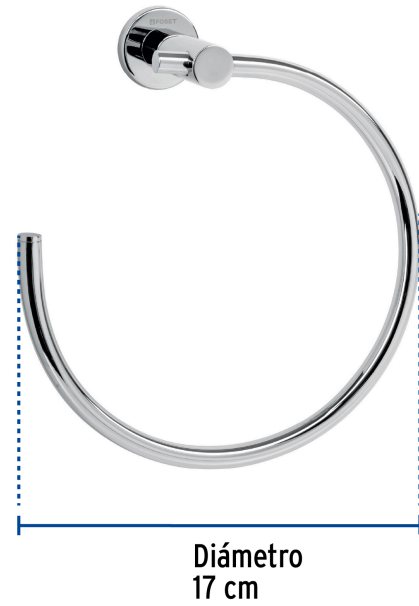

FOSET ELEMENT

CÓDIGO: 49670 CLAVE: ELA-77

Toallero metálico de argolla acabado cromo, FOSET ELEMENT

- Argolla y chapetón de latón para máxima duración
- Soporte metálico
- Con sistema de montaje para semiempotrar
- Incluye llave allen, taquetes y tornillería para su instalación

TRICROMO
Brillo y resistencia

Certificaciones y garantías

Especificaciones

Acabado	Cromo
Diámetro de argolla	17 cm
Peso	170 g
Empaque individual	Caja
Inner	4
Máster	24
Pallet	576

País de origen

Fabricado en China bajo las estrictas especificaciones de GRUPO TRUPER

Refacciones

Código	Clave	Descripción
49664	ELA-70	Sistema de montaje para ELA-7000 y ELA-7000N, FOSET ELEMENT

Imágenes complementarias

EMPAQUE INDIVIDUAL

Peso: 0.25 kg (0.6 lb)

Imágenes complementarias

EMPAQUE INNER

Contiene: 4 piezas

Peso: 1.12 kg (2.5 lb)

EMPAQUE MASTER

Contiene: 6 inner (24 piezas)

Peso: 7.36 kg (16.2 lb)