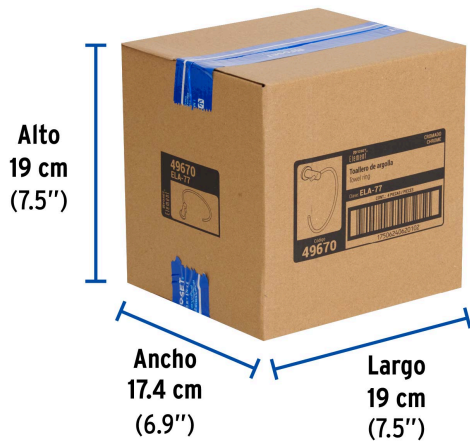

TRICROMO
Brillo y resistencia

Certificaciones y garantías

Especificaciones

Acabado	Cromo
Diámetro de argolla	17 cm
Peso	170 g
Empaque individual	Caja
Inner	4
Máster	24
Pallet	576

País de origen

Fabricado en China bajo las estrictas especificaciones de GRUPO TRUPER

Refacciones

Código	Clave	Descripción
49664	ELA-70	Sistema de montaje para ELA-7000 y ELA-7000N, FOSET ELEMENT

Imágenes complementarias

EMPAQUE INDIVIDUAL

Peso: 0.25 kg (0.6 lb)

Imágenes complementarias

EMPAQUE INNER

Contiene: 4 piezas

Peso: 1.12 kg (2.5 lb)

EMPAQUE MASTER

Contiene: 6 inner (24 piezas)

Peso: 7.36 kg (16.2 lb)