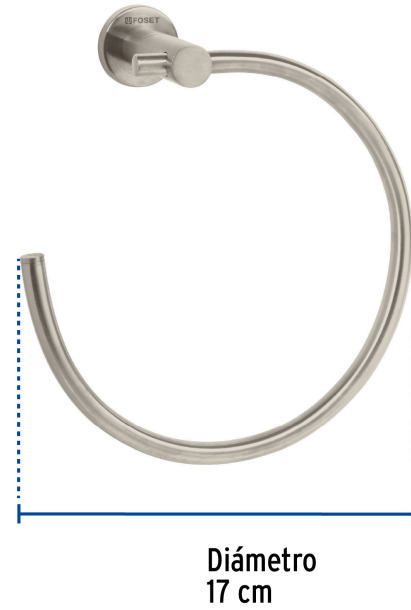

FOSET ELEMENT

CÓDIGO: 49676 CLAVE: ELA-77N

Toallero metálico de argolla acabado satín, FOSET ELEMENT

- Argolla y chapetón de latón para máxima duración
- Soporte metálico
- Con sistema de montaje para semiempotrar
- Incluye llave allen, taquetes y tornillería para su instalación

Certificaciones y garantías

Especificaciones

Acabado	Satín
Diámetro de argolla	17 cm
Peso	170 g
Empaque individual	Caja
Inner	4
Master	24
Pallet	576

País de origen

Fabricado en China bajo las estrictas especificaciones de GRUPO TRUPER

Refacciones

Código	Clave	Descripción
49664	ELA-70	Sistema de montaje para ELA-7000 y ELA-7000N, FOSET ELEMENT

Imágenes complementarias

EMPAQUE INDIVIDUAL

EMPAQUE INNER

Imágenes complementarias

EMPAQUE MASTER

Contiene: 6 inner (24 piezas)

Peso: 7.54 kg (16.6 lb)