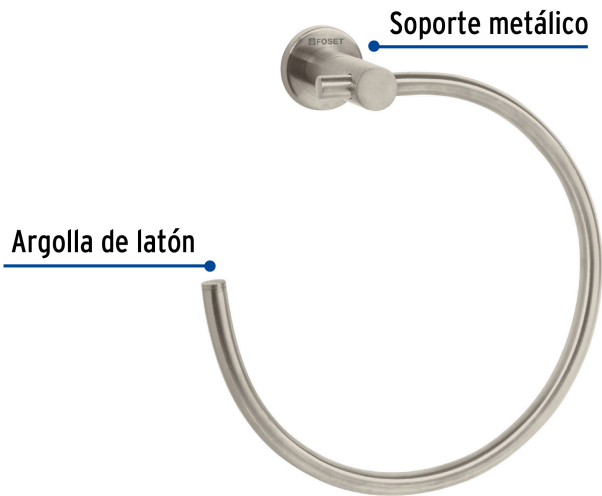

FOSET ELEMENT

CÓDIGO: 49676 CLAVE: ELA-77N

Toallero metálico de argolla acabado satín, FOSET ELEMENT

- Argolla y chapetón de latón para máxima duración
- Soporte metálico
- Con sistema de montaje para semiempotrar
- Incluye llave allen, taquetes y tornillería para su instalación

Certificaciones y garantías

Especificaciones

Acabado	Satín
Diámetro de argolla	17 cm
Peso	170 g
Empaque individual	Caja
Inner	4
Master	24
Pallet	576

País de origen

Fabricado en China bajo las estrictas especificaciones de GRUPO TRUPER

Refacciones

Código	Clave	Descripción
49664	ELA-70	Sistema de montaje para ELA-7000 y ELA-7000N, FOSET ELEMENT

Imágenes complementarias

EMPAQUE INDIVIDUAL

EMPAQUE INNER

Imágenes complementarias

EMPAQUE MASTER

Contiene: 6 inner (24 piezas)

Peso: 7.54 kg (16.6 lb)