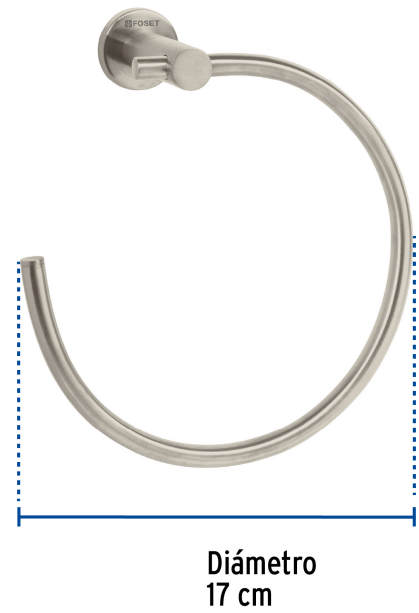

FOSET ELEMENT

CÓDIGO: 49676 CLAVE: ELA-77N

Toallero metálico de argolla acabado satín, FOSET ELEMENT

- Argolla y chapetón de latón para máxima duración
- Soporte metálico
- Con sistema de montaje para semiempotrar
- Incluye llave allen, taquetes y tornillería para su instalación

Certificaciones y garantías

Especificaciones

Acabado	Satín
Diámetro de argolla	17 cm
Peso	170 g
Empaque individual	Caja
Inner	4
Máster	24
Pallet	576

País de origen

Fabricado en China bajo las estrictas especificaciones de GRUPO TRUPER

Refacciones

Código	Clave	Descripción
49664	ELA-70	Sistema de montaje para ELA-7000 y ELA-7000N, FOSET ELEMENT

Imágenes complementarias

EMPAQUE INDIVIDUAL

Peso: 0.25 kg (0.6 lb)

Imágenes complementarias

EMPAQUE INNER