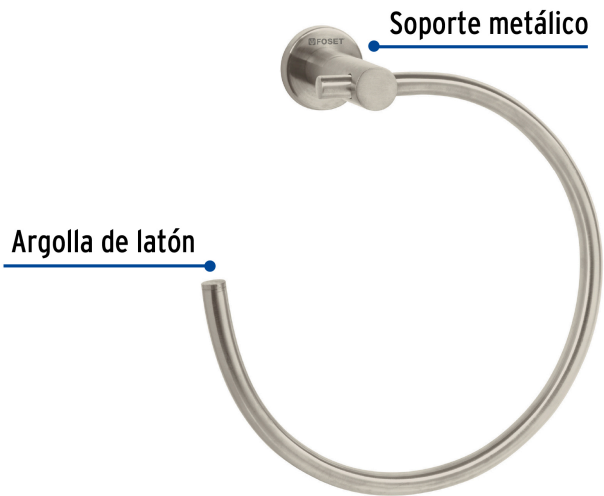

FOSET ELEMENT

CÓDIGO: 49676 CLAVE: ELA-77N

Toallero metálico de argolla acabado satín, FOSET ELEMENT

- Argolla y chapetón de latón para máxima duración
- Soporte metálico
- Con sistema de montaje para semiempotrar
- Incluye llave allen, taquetes y tornillería para su instalación

Certificaciones y garantías

Especificaciones

Acabado	Satín
Diámetro de argolla	17 cm
Peso	170 g
Empaque individual	Caja
Inner	4
Máster	24
Pallet	576

País de origen

Fabricado en China bajo las estrictas especificaciones de GRUPO TRUPER

Refacciones

Código	Clave	Descripción
49664	ELA-70	Sistema de montaje para ELA-7000 y ELA-7000N, FOSET ELEMENT

Imágenes complementarias

EMPAQUE INDIVIDUAL

Peso: 0.25 kg (0.6 lb)

Imágenes complementarias

EMPAQUE INNER