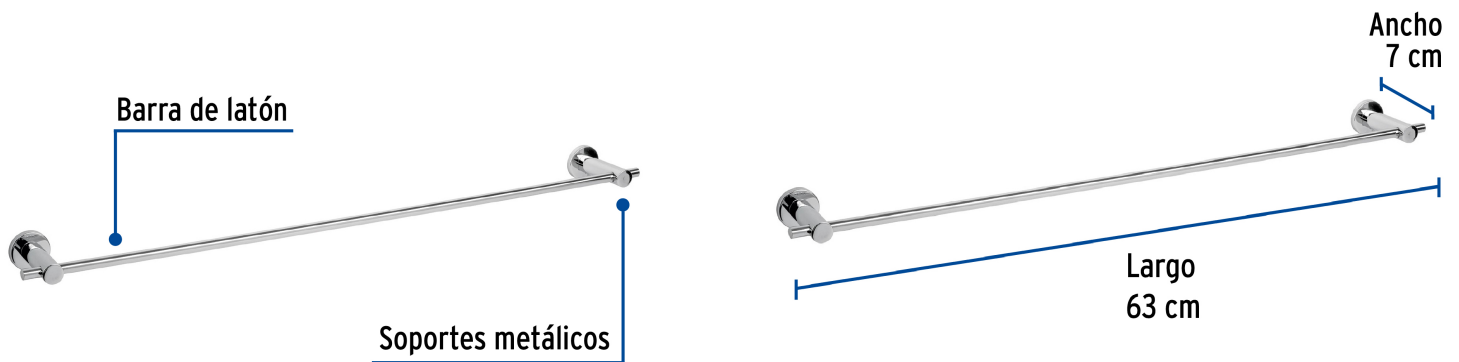

## Toallero de barra de latón acabado cromo, FOSET ELEMENT

- Barra y chapetones de latón para máxima duración
- Soportes metálicos
- Con sistema de montaje para semiempotrar
- Incluye llave allen, taquetes y tornillería para su instalación

## Especificaciones

Acabado	Cromo
Largo	63 cm
Ancho	7 cm
Peso	310 g
Empaque individual	Caja
Inner	4
Máster	24
Pallet	288

## País de origen

Fabricado en China bajo las estrictas especificaciones de GRUPO TRUPER

**Refacciones**

Código	Clave	Descripción
49664	ELA-70	Sistema de montaje para ELA-7000 y ELA-7000N, FOSET ELEMENT

**Imágenes complementarias**