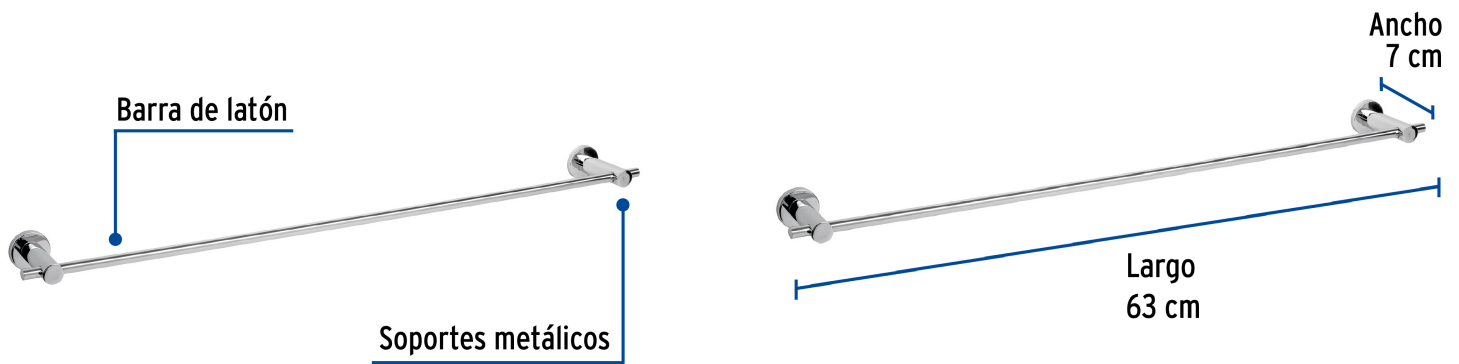

FOSET ELEMENT

CÓDIGO: 49672 CLAVE: ELA-76

Toallero de barra de latón acabado cromo, FOSET ELEMENT

- Barra y chapetones de latón para máxima duración
- Soportes metálicos
- Con sistema de montaje para semiempotrar
- Incluye llave allen, taquetes y tornillería para su instalación

Fácil instalación

TRICROMO
Brillo y resistencia

Certificaciones y garantías

Especificaciones

Acabado	Cromo
Largo	63 cm
Ancho	7 cm
Peso	310 g
Empaque individual	Caja
Inner	4
Máster	24
Pallet	288

País de origen

Fabricado en China bajo las estrictas especificaciones de GRUPO TRUPER

Refacciones

Código	Clave	Descripción
49664	ELA-70	Sistema de montaje para ELA-7000 y ELA-7000N, FOSET ELEMENT

Imágenes complementarias

Peso: 12.28 kg (27 lb)