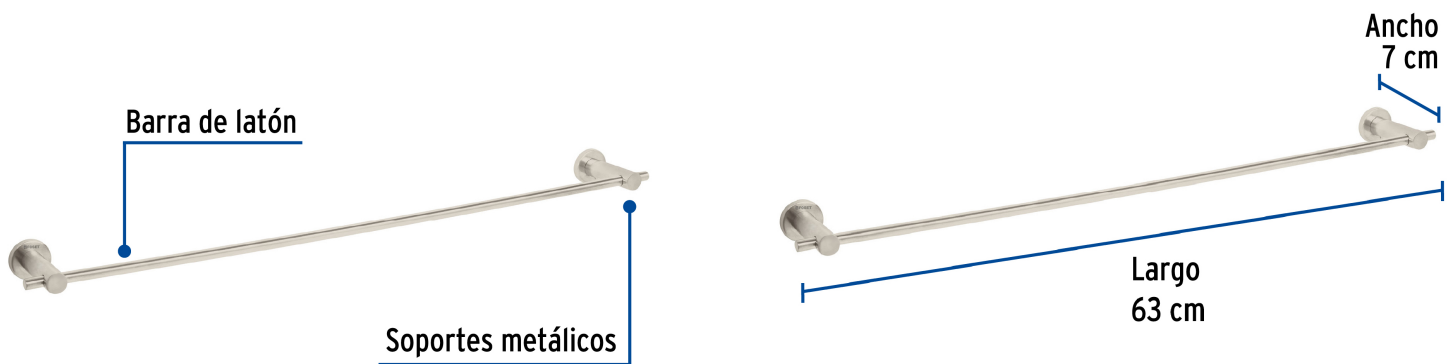

FOSET ELEMENT

CÓDIGO: 49678 CLAVE: ELA-76N

Toallero de barra de latón acabado satín, FOSET ELEMENT

- Barra y chapetones de latón para máxima duración
- Soportes metálicos
- Con sistema de montaje para semiempotrar
- Incluye llave allen, taquetes y tornillería para su instalación

Certificaciones y garantías

Especificaciones

Acabado	Satín
Largo	63 cm
Ancho	7 cm
Peso	310 g
Empaque individual	Caja
Inner	4
Master	24
Pallet	288

País de origen

Fabricado en China bajo las estrictas especificaciones de GRUPO TRUPER

Refacciones

Código	Clave	Descripción
49664	ELA-70	Sistema de montaje para ELA-7000 y ELA-7000N, FOSET ELEMENT

Imágenes complementarias

EMPAQUE INDIVIDUAL

Peso: 0.42 kg (1 lb)

EMPAQUE INNER

Contiene: 4 piezas

Peso: 1.88 kg (4.1 lb)

Imágenes complementarias

EMPAQUE MASTER

Contiene: 6 inner (24 piezas)

Peso: 12.16 kg (26.8 lb)