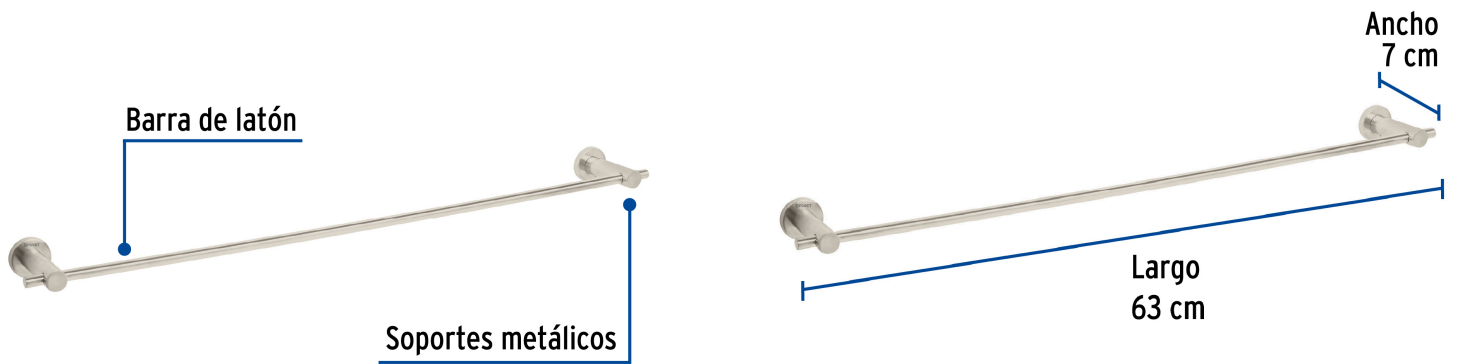

Refacciones

Código	Clave	Descripción
49664	ELA-70	Sistema de montaje para ELA-7000 y ELA-7000N, FOSET ELEMENT

Imágenes complementarias