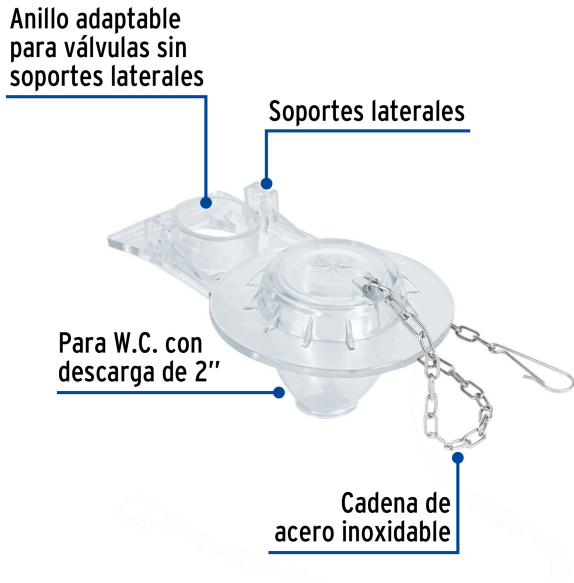

Imágenes complementarias