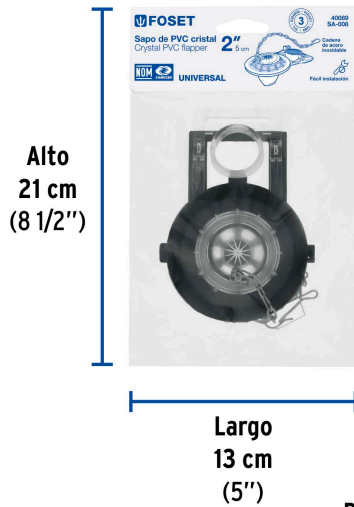

EMPAQUE INDIVIDUAL

Peso: 0.06 kg (0.1 lb)