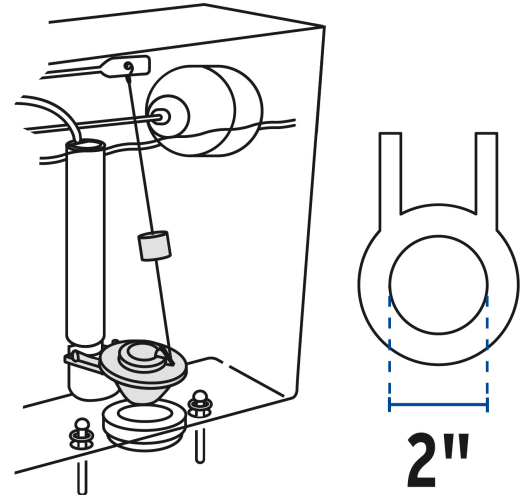

Imágenes complementarias