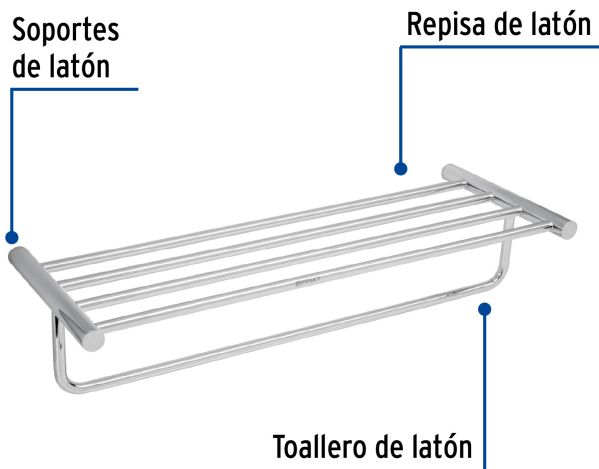

Refacciones

Código	Clave	Descripción
49683	ELA-79	Sistema de montaje para ELA-78 y ELA-78N, FOSET ELEMENT

Imágenes complementarias