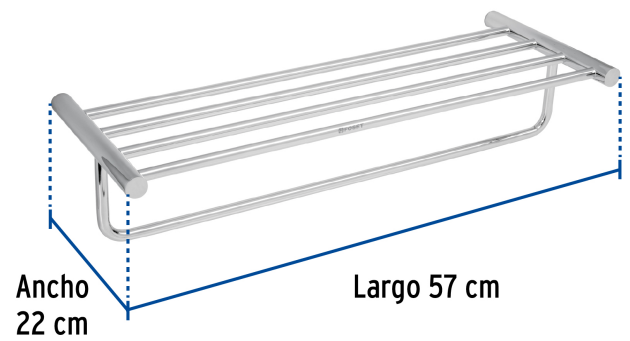

Refacciones

Código	Clave	Descripción
49683	ELA-79	Sistema de montaje para ELA-78 y ELA-78N, FOSET ELEMENT

Imágenes complementarias