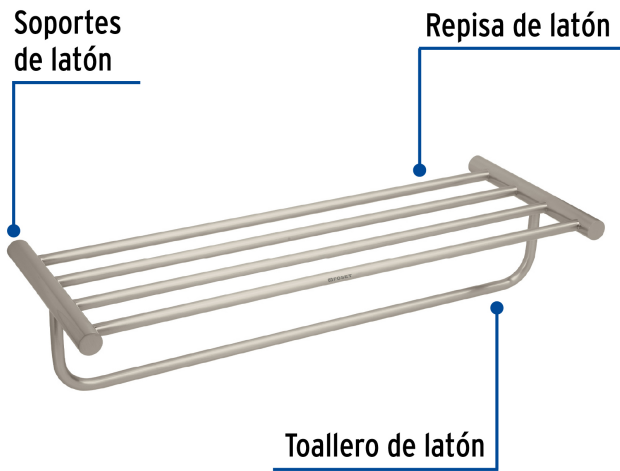

FOSET ELEMENT

CÓDIGO: 49680 CLAVE: ELA-78N

Repisa de latón portatoalla en acabado satín, FOSET ELEMENT

- Repisa y soportes de latón para máxima duración
- Con sistema de montaje para semiempotrar
- Incluye llave allen, taquetes y tornillería para su instalación

Certificaciones y garantías

Especificaciones

Acabado	Satín
Largo	57 cm
Ancho	22 cm
Peso	870 g
Empaque individual	Caja
Inner	1
Máster	6
Pallet	48

País de origen

Fabricado en China bajo las estrictas especificaciones de GRUPO TRUPER

Refacciones

Código	Clave	Descripción
49683	ELA-79	Sistema de montaje para ELA-78 y ELA-78N, FOSET ELEMENT

Imágenes complementarias

EMPAQUE INDIVIDUAL

Peso: 1.11 kg (2.4 lb)

Imágenes complementarias

EMPAQUE INNER

Contiene: 1 piezas

Peso: 1.37 kg (3 lb)

EMPAQUE MASTER

Contiene: 6 inner (6 piezas)

Peso: 9.32 kg (20.5 lb)