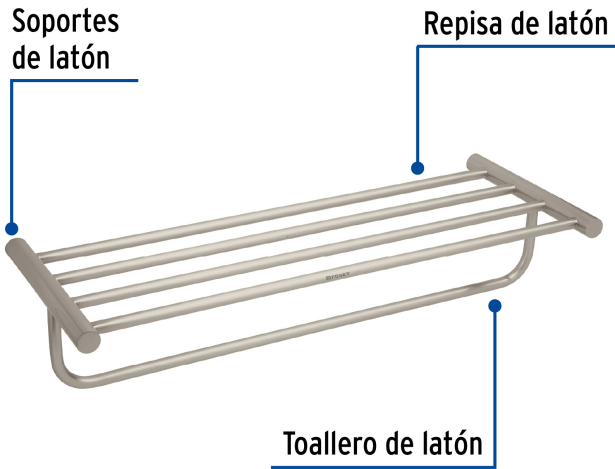

FOSET ELEMENT

CÓDIGO: 49680 CLAVE: ELA-78N

Repisa de latón portatoalla en acabado satín, FOSET ELEMENT

- Repisa y soportes de latón para máxima duración
- Con sistema de montaje para semiempotrar
- Incluye llave allen, taquetes y tornillería para su instalación

Certificaciones y garantías

Especificaciones

Acabado	Satín
Largo	57 cm
Ancho	22 cm
Peso	870 g
Empaque individual	Caja
Inner	1
Máster	6
Pallet	48

País de origen

Fabricado en China bajo las estrictas especificaciones de GRUPO TRUPER

Refacciones

Código	Clave	Descripción
49683	ELA-79	Sistema de montaje para ELA-78 y ELA-78N, FOSET ELEMENT

Imágenes complementarias

EMPAQUE INDIVIDUAL

Peso: 1.11 kg (2.4 lb)

EMPAQUE INNER

Contiene: 1 piezas

Peso: 1.37 kg (3 lb)

Imágenes complementarias

EMPAQUE MASTER

Contiene: 6 inner (6 piezas)

Peso: 9.32 kg (20.5 lb)