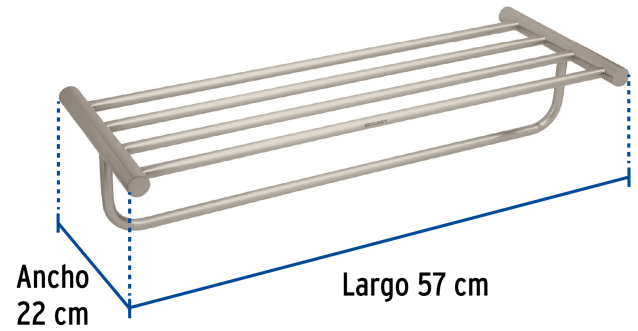

FOSET ELEMENT

CÓDIGO: 49680 CLAVE: ELA-78N

Repisa de latón portatoalla en acabado satín, FOSET ELEMENT

- Repisa y soportes de latón para máxima duración
- Con sistema de montaje para semiempotrar
- Incluye llave allen, taquetes y tornillería para su instalación

Certificaciones y garantías

Especificaciones

Acabado	Satín
Largo	57 cm
Ancho	22 cm
Peso	870 g
Empaque individual	Caja
Inner	1
Máster	6
Pallet	48

País de origen

Fabricado en China bajo las estrictas especificaciones de GRUPO TRUPER

Refacciones

Código	Clave	Descripción
49683	ELA-79	Sistema de montaje para ELA-78 y ELA-78N, FOSET ELEMENT

Imágenes complementarias

EMPAQUE INDIVIDUAL

Peso: 1.11 kg (2.4 lb)

Imágenes complementarias

EMPAQUE INNER