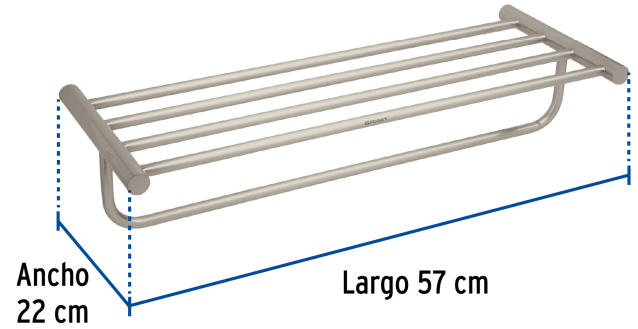

FOSET ELEMENT

CÓDIGO: 49680 CLAVE: ELA-78N

Repisa de latón portatoalla en acabado satín, FOSET ELEMENT

- Repisa y soportes de latón para máxima duración
- Con sistema de montaje para semiempotrar
- Incluye llave allen, taquetes y tornillería para su instalación

Certificaciones y garantías

Especificaciones

Acabado	Satín
Largo	57 cm
Ancho	22 cm
Peso	870 g
Empaque individual	Caja
Inner	1
Máster	6
Pallet	48

País de origen

Fabricado en China bajo las estrictas especificaciones de GRUPO TRUPER

Refacciones

Código	Clave	Descripción
49683	ELA-79	Sistema de montaje para ELA-78 y ELA-78N, FOSET ELEMENT

Imágenes complementarias

EMPAQUE INDIVIDUAL

Peso: 1.11 kg (2.4 lb)

EMPAQUE INNER

Contiene: 1 piezas

Peso: 1.37 kg (3 lb)

Imágenes complementarias

EMPAQUE MASTER

Contiene: 6 inner (6 piezas)

Peso: 9.32 kg (20.5 lb)