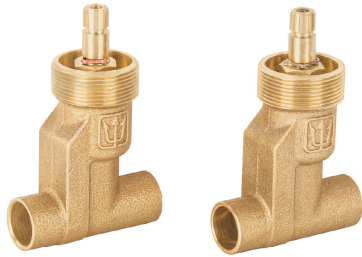

FOSET ELEMENT

CÓDIGO: 49949 CLAVE: ELMR-61

Juego manerales palanca para regadera, cromo, ELEMENT

- Manerales tipo palanca y chapetones metálicos
- Para llaves de empotrar con cartucho cerámico, no incluido

Certificaciones y garantías

Especificaciones

Acabado	Cromo
Alto	46 mm
Largo	93 mm
Peso total	410 g
Empaque individual	Caja
Inner	2
Máster	6
Pallet	216

País de origen

Fabricado en China bajo las estrictas especificaciones de GRUPO TRUPER

Imágenes complementarias

Para juego de llaves empotrar soldables,
1/4 vuelta

E-652SCE

Chapetones
metálicos

Manerales metálicos
tipo palanca

Imágenes complementarias

EMPAQUE INDIVIDUAL

Peso: 0.61 kg (1.3 lb)

EMPAQUE INNER

Contiene: 2 piezas

Peso: 1.43 kg (3.2 lb)

EMPAQUE MÁSTER

Contiene: 3 inner (6 piezas)

Peso: 4.82 kg (10.6 lb)