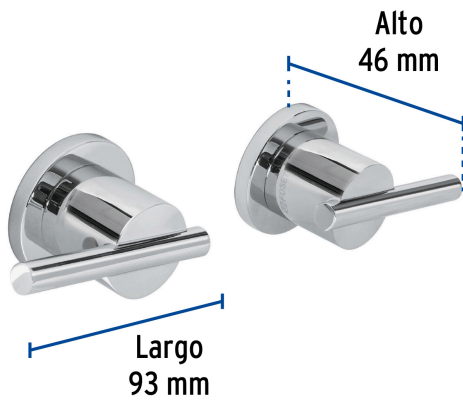

FOSET ELEMENT

CÓDIGO: 49949 CLAVE: ELMR-61

Juego manerales palanca para regadera, cromo, ELEMENT

- Manerales tipo palanca y chapetones metálicos
- Para llaves de empotrar con cartucho cerámico, no incluido

Certificaciones y garantías

Especificaciones

Acabado	Cromo
Alto	46 mm
Largo	93 mm
Peso total	410 g
Empaque individual	Caja
Inner	2
Máster	6
Pallet	216

País de origen

Fabricado en China bajo las estrictas especificaciones de GRUPO TRUPER

Imágenes complementarias

Para juego de llaves empotrar soldables,
1/4 vuelta

E-652SCE

Chapetones
metálicos

Manerales metálicos
tipo palanca

Imágenes complementarias

EMPAQUE INDIVIDUAL

Peso: 0.61 kg (1.3 lb)

EMPAQUE INNER

Contiene: 2 piezas

Peso: 1.43 kg (3.2 lb)

EMPAQUE MÁSTER

Contiene: 3 inner (6 piezas)

Peso: 4.82 kg (10.6 lb)