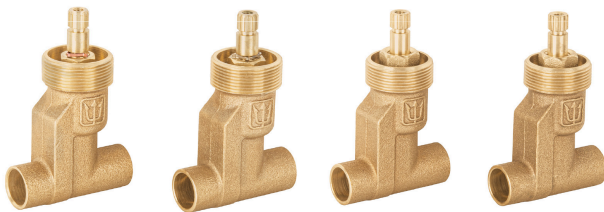

FOSET ELEMENT

CÓDIGO: 49950 CLAVE: ELMR-61N

Juego manerales palanca para regadera, satín, ELEMENT

- Manerales tipo palanca y chapetones metálicos
- Para llaves de empotrar con cartucho cerámico, no incluido

**Certificaciones y garantías****Especificaciones**

Acabado	Satín
Alto	46 mm
Largo	93 mm
Peso total	410 g
Empaque individual	Caja
Inner	2
Máster	6
Pallet	216

País de origen**Fabricado en China bajo las estrictas especificaciones de GRUPO TRUPER**

Imágenes complementarias

Para juego de llaves empotrar soldables, 1/4 vuelta

E-652SCE

E-652S