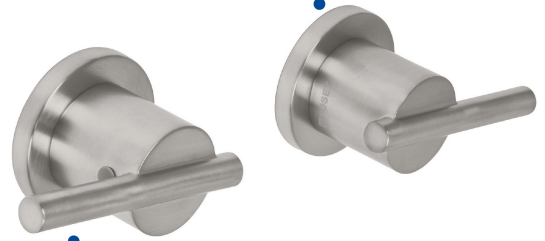

FOSET ELEMENT

CÓDIGO: 49950 CLAVE: ELMR-61N

Juego manerales palanca para regadera, satín, ELEMENT

- Manerales tipo palanca y chapetones metálicos
- Para llaves de empotrar con cartucho cerámico, no incluido

**Certificaciones y garantías****Especificaciones**

Acabado	Satín
Alto	46 mm
Largo	93 mm
Peso total	410 g
Empaque individual	Caja
Inner	2
Máster	6
Pallet	216

País de origen**Fabricado en China bajo las estrictas especificaciones de GRUPO TRUPER**

Imágenes complementarias

Para juego de llaves empotrar soldables,
1/4 vuelta

E-652SCE

E-652S

Chapetones
metálicos

Manerales metálicos
tipo palanca

Imágenes complementarias

EMPAQUE INDIVIDUAL

Peso: 0.6 kg (1.3 lb)

EMPAQUE INNER

Contiene: 2 piezas

Peso: 1.41 kg (3.1 lb)

EMPAQUE MÁSTER

Contiene: 3 inner (6 piezas)

Peso: 4.76 kg (10.5 lb)