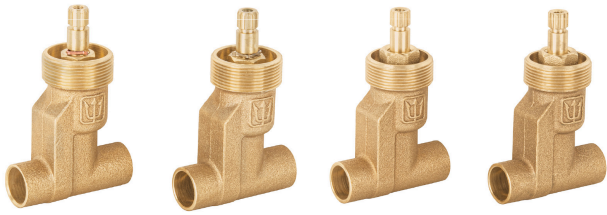

FOSET ELEMENT

CÓDIGO: 49950 CLAVE: ELMR-61N

Juego manerales palanca para regadera, satín, ELEMENT

- Manerales tipo palanca y chapetones metálicos
- Para llaves de empotrar con cartucho cerámico, no incluido

**Certificaciones y garantías****Especificaciones**

Acabado	Satín
Alto	46 mm
Largo	93 mm
Peso total	410 g
Empaque individual	Caja
Inner	2
Máster	6
Pallet	216

País de origen**Fabricado en China bajo las estrictas especificaciones de GRUPO TRUPER**

Imágenes complementarias

Para juego de llaves empotrar soldables,
1/4 vuelta

E-652SCE

E-652S

Chapetones
metálicos

Manerales metálicos
tipo palanca

Imágenes complementarias

EMPAQUE INDIVIDUAL