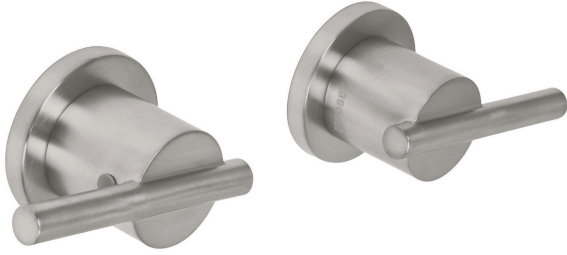

FOSET ELEMENT

CÓDIGO: 49950 CLAVE: ELMR-61N

Juego manerales palanca para regadera, satín, ELEMENT

- Manerales tipo palanca y chapetones metálicos
- Para llaves de empotrar con cartucho cerámico, no incluido

**Certificaciones y garantías****Especificaciones**

Acabado	Satín
Alto	46 mm
Largo	93 mm
Peso total	410 g
Empaque individual	Caja
Inner	2
Máster	6
Pallet	216

País de origen**Fabricado en China bajo las estrictas especificaciones de GRUPO TRUPER**

Imágenes complementarias

Para juego de llaves empotrar soldables,
1/4 vuelta

E-652SCE

E-652S

Chapetones
metálicos

Manerales metálicos
tipo palanca

Imágenes complementarias

EMPAQUE INDIVIDUAL