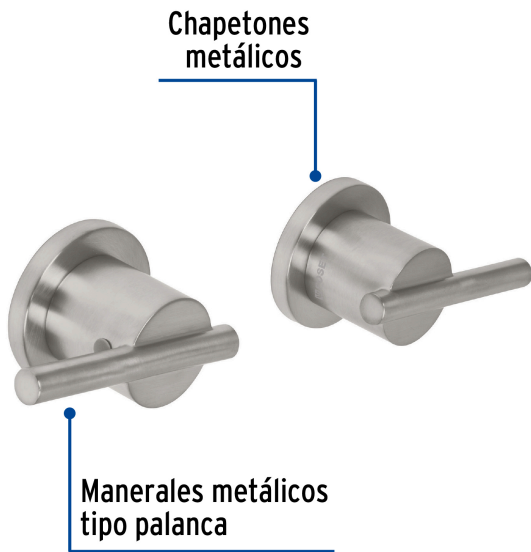

FOSET ELEMENT

CÓDIGO: 49950 CLAVE: ELMR-61N

Juego manerales palanca para regadera, satín, ELEMENT

- Manerales tipo palanca y chapetones metálicos
- Para llaves de empotrar con cartucho cerámico, no incluido

**Certificaciones y garantías****Especificaciones**

Acabado	Satín
Alto	46 mm
Largo	93 mm
Peso total	410 g
Empaque individual	Caja
Inner	2
Máster	6
Pallet	216

País de origen**Fabricado en China bajo las estrictas especificaciones de GRUPO TRUPER**

Imágenes complementarias

Para juego de llaves empotrar soldables, 1/4 vuelta

E-652SCE

E-652S