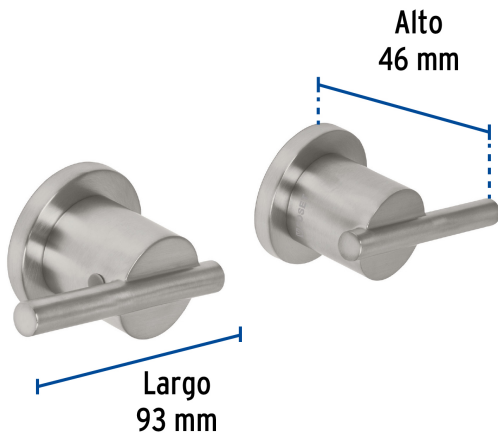

FOSET ELEMENT

CÓDIGO: 49950 CLAVE: ELMR-61N

Juego manerales palanca para regadera, satín, ELEMENT

- Manerales tipo palanca y chapetones metálicos
- Para llaves de empotrar con cartucho cerámico, no incluido

**Certificaciones y garantías****Especificaciones**

Acabado	Satín
Alto	46 mm
Largo	93 mm
Peso total	410 g
Empaque individual	Caja
Inner	2
Máster	6
Pallet	216

País de origen**Fabricado en China bajo las estrictas especificaciones de GRUPO TRUPER**

Imágenes complementarias

Para juego de llaves empotrar soldables,
1/4 vuelta

E-652SCE

E-652S

Chapetones
metálicos

Manerales metálicos
tipo palanca

Imágenes complementarias

EMPAQUE INDIVIDUAL

Peso: 0.6 kg (1.3 lb)

EMPAQUE INNER

Contiene: 2 piezas

Peso: 1.41 kg (3.1 lb)

EMPAQUE MÁSTER

Contiene: 3 inner (6 piezas)

Peso: 4.76 kg (10.5 lb)