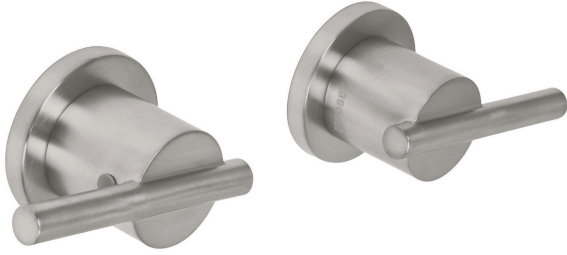

FOSET ELEMENT

CÓDIGO: 49950 CLAVE: ELMR-61N

Juego manerales palanca para regadera, satín, ELEMENT

- Manerales tipo palanca y chapetones metálicos
- Para llaves de empotrar con cartucho cerámico, no incluido

**Certificaciones y garantías****Especificaciones**

Acabado	Satín
Alto	46 mm
Largo	93 mm
Peso total	410 g
Empaque individual	Caja
Inner	2
Máster	6
Pallet	216

País de origen**Fabricado en China bajo las estrictas especificaciones de GRUPO TRUPER**

Imágenes complementarias

Para juego de llaves empotrar soldables, 1/4 vuelta

E-652SCE

E-652S