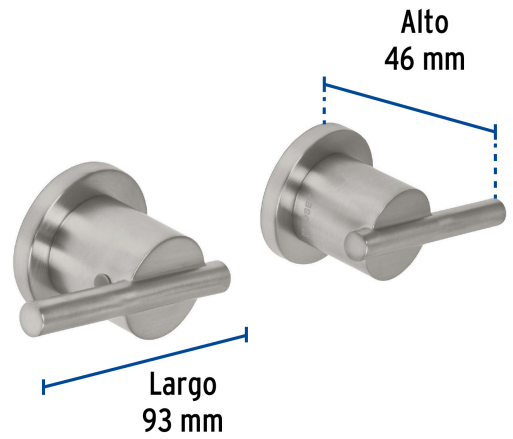

FOSET ELEMENT

CÓDIGO: 49950 CLAVE: ELMR-61N

Juego manerales palanca para regadera, satín, ELEMENT

- Manerales tipo palanca y chapetones metálicos
- Para llaves de empotrar con cartucho cerámico, no incluido

**Certificaciones y garantías****Especificaciones**

Acabado	Satín
Alto	46 mm
Largo	93 mm
Peso total	410 g
Empaque individual	Caja
Inner	2
Máster	6
Pallet	216

País de origen**Fabricado en China bajo las estrictas especificaciones de GRUPO TRUPER**

Imágenes complementarias

Para juego de llaves empotrar soldables, 1/4 vuelta

E-652SCE

E-652S