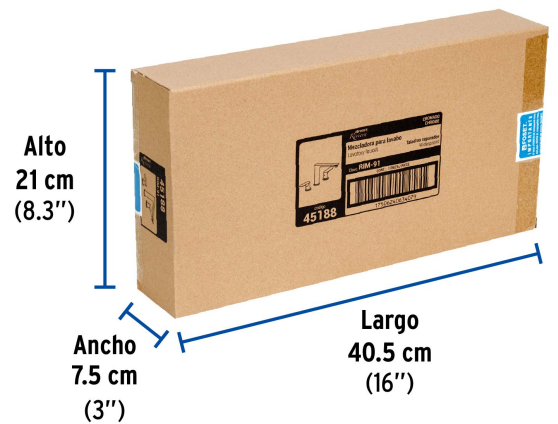

Certificaciones y garantías

- Cumple la norma NMX-C-415-ONNCCE

Especificaciones

Acabado	Cromo
Presión de trabajo	0.25 kgf/cm ² a 6 kgf/cm ²
Conexión roscable	1/2" - 14 NPSM
Peso	1,930 g
Empaque individual	Caja
Inner	1
Máster	4
Pallet	144

Imágenes complementarias

EMPAQUE INNER

Altura (h)	kPa	Presión kgf/cm ²	PSI
2.5 m	25	0.25	3.6
3 m	30	0.3	4.2
4 m	40	0.4	5.6

Contiene: 1 piezas

Peso: 2.41 kg (5.3 lb)

Imágenes complementarias**EMPAQUE MÁSTER****Contiene: 4 inner (4 piezas)****Peso: 10.06 kg (22.2 lb)**