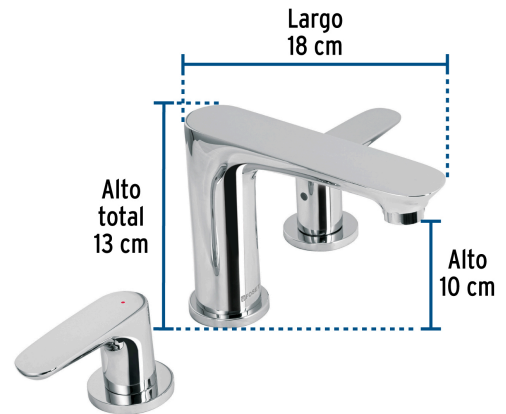

FOSET RIVIERA

CÓDIGO: 45188 CLAVE: RIM-91

Mezcladora lavabo taladros separados, cromo, FOSET RIVIERA

- Cuerpo y nariz de latón para máxima duración
- Manerales metálicos
- Cartucho cerámico de suave y fácil apertura

Certificaciones y garantías

- Cumple la norma NMX-C-415-ONNCCE

Especificaciones

Acabado	Cromo
Presión de trabajo	0.25 kgf/cm ² a 6 kgf/cm ²
Conexión roscable	1/2" - 14 NPSM
Peso	1,930 g
Empaque individual	Caja
Inner	1
Máster	4
Pallet	144

País de origen

Fabricado en China bajo las estrictas especificaciones de GRUPO TRUPER

Refacciones

Código	Clave	Descripción
45280	CARCE-21	Juego de 2 cartuchos cerámicos de latón, FOSET RIVIERA
45289	RIMM-01	Juego manerales palanca para mezcladora, cromo, RIVIERA

Imágenes complementarias

EMPAQUE INNER

Altura (h)	kPa	Presión kgf/cm ²	PSI
2.5 m	25	0.25	3.6
3 m	30	0.3	4.2
4 m	40	0.4	5.6

Contiene: 1 piezas

Peso: 2.41 kg (5.3 lb)

Imágenes complementarias**EMPAQUE MÁSTER****Contiene: 4 inner (4 piezas)****Peso: 10.06 kg (22.2 lb)**