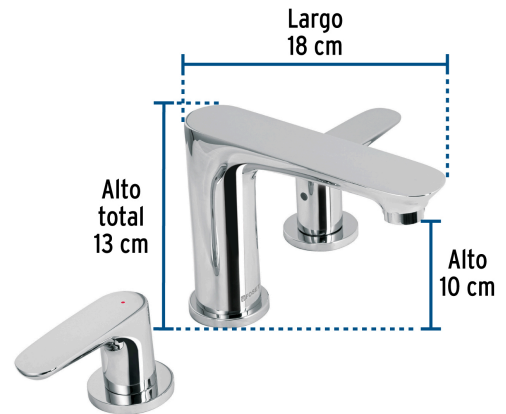

Refacciones

Código	Clave	Descripción
45280	CARCE-21	Juego de 2 cartuchos cerámicos de latón, FOSET RIVIERA
45289	RIMM-01	Juego manerales palanca para mezcladora, cromo, RIVIERA

Imágenes complementarias