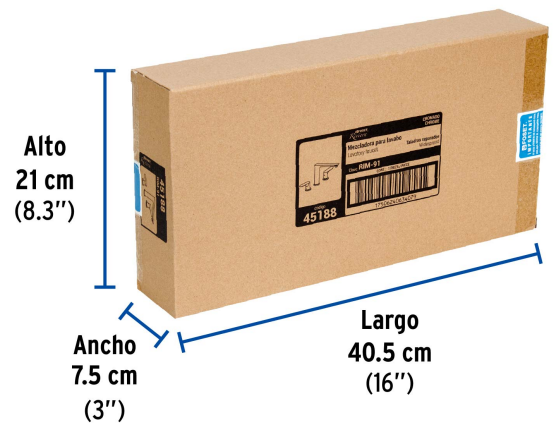

Certificaciones y garantías

- Cumple la norma NMX-C-415-ONNCCE

Especificaciones

Acabado	Cromo
Presión de trabajo	0.25 kgf/cm ² a 6 kgf/cm ²
Conexión roscable	1/2" - 14 NPSM
Peso	1,930 g
Empaque individual	Caja
Inner	1
Máster	4
Pallet	144

Imágenes complementarias

EMPAQUE INNER

Altura (h)	kPa	Presión kgf/cm ²	PSI
2.5 m	25	0.25	3.6
3 m	30	0.3	4.2
4 m	40	0.4	5.6

Contiene: 1 piezas

Peso: 2.41 kg (5.3 lb)

Imágenes complementarias

EMPAQUE MÁSTER

Contiene: 4 inner (4 piezas)

Peso: 10.06 kg (22.2 lb)