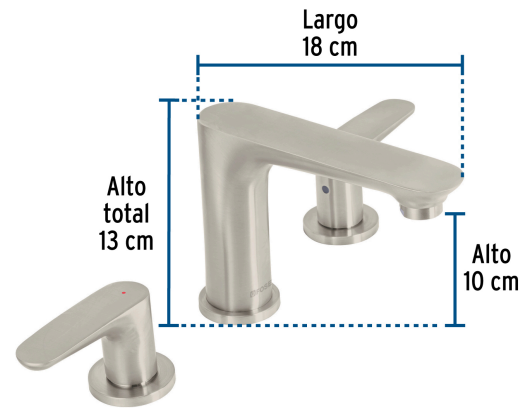

Refacciones

Código	Clave	Descripción
45280	CARCE-21	Juego de 2 cartuchos cerámicos de latón, FOSET RIVIERA
45290	RIMM-01N	Juego manerales palanca para mezcladora, satín, RIVIERA

Imágenes complementarias