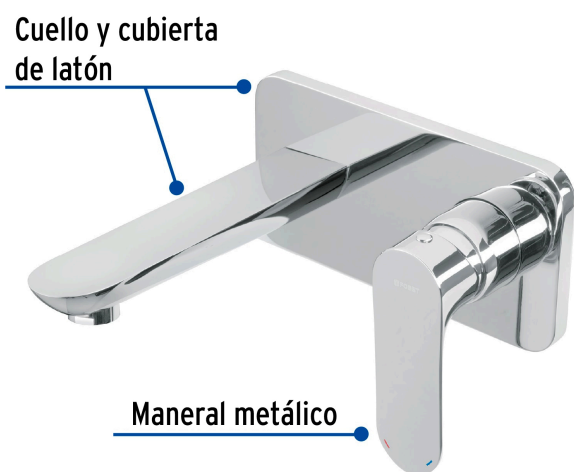

Refacciones

Código	Clave	Descripción
45282	CARMO-23	Cartucho cerámico monomando, FOSET
45293	RIMM-03	Maneral palanca para monomandos, cromo, RIVIERA

Imágenes complementarias