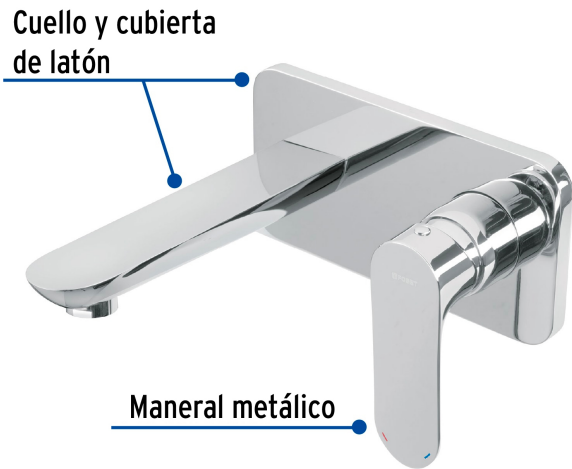

Refacciones

Código	Clave	Descripción
45282	CARMO-23	Cartucho cerámico monomando, FOSET
45293	RIMM-03	Maneral palanca para monomandos, cromo, RIVIERA

Imágenes complementarias