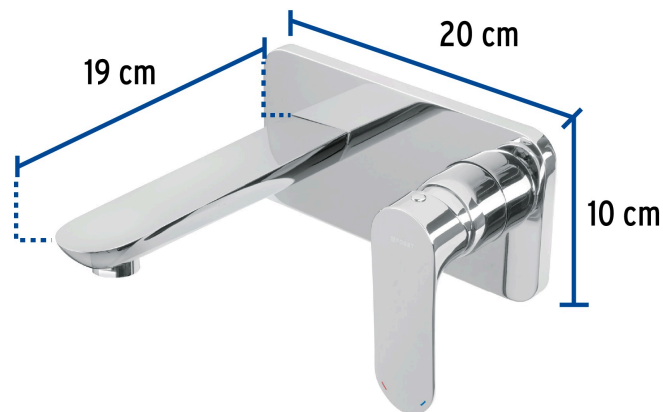

Refacciones

Código	Clave	Descripción
45282	CARMO-23	Cartucho cerámico monomando, FOSET
45293	RIMM-03	Maneral palanca para monomandos, cromo, RIVIERA

Imágenes complementarias