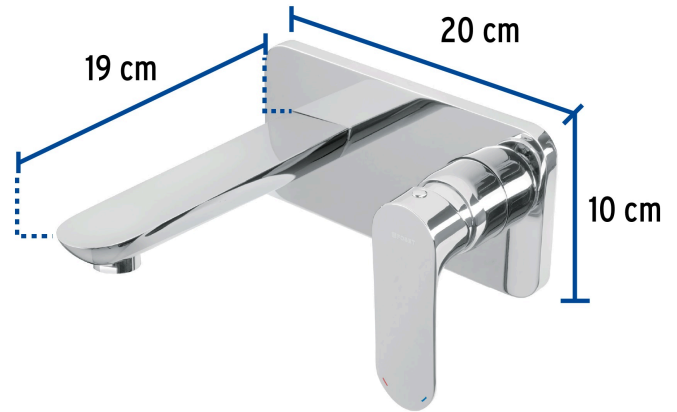

Refacciones

Código	Clave	Descripción
45282	CARMO-23	Cartucho cerámico monomando, FOSET
45293	RIMM-03	Maneral palanca para monomandos, cromo, RIVIERA

Imágenes complementarias