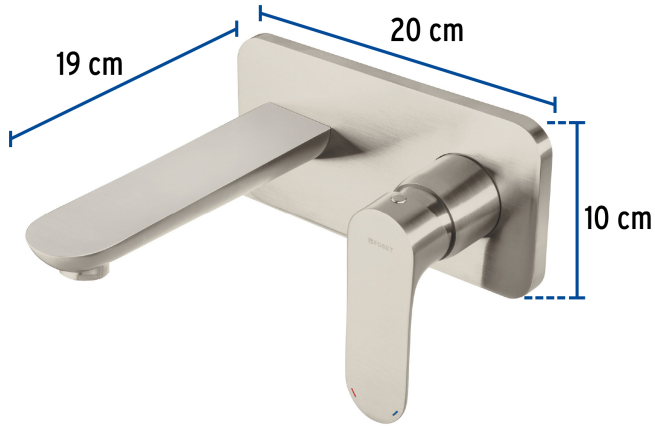

Refacciones

Código	Clave	Descripción
45282	CARMO-23	Cartucho cerámico monomando, FOSET
45294	RIMM-03N	Maneral palanca para monomandos, satiné, RIVIERA

Imágenes complementarias