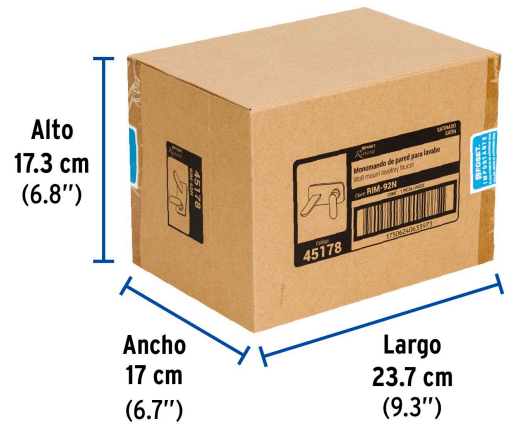

**Imágenes complementarias**

**EMPAQUE INDIVIDUAL**

Peso: 2.29 kg (5 lb)

**EMPAQUE INNER**

Contiene: 1 piezas

Peso: 2.44 kg (5.4 lb)

## EMPAQUE MÁSTER

Contiene: 4 inner (4 piezas)

Peso: 10.16 kg (22.4 lb)