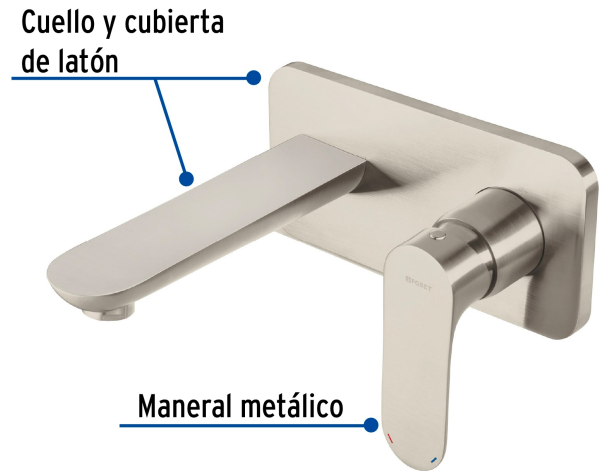

Refacciones

Código	Clave	Descripción
45282	CARMO-23	Cartucho cerámico monomando, FOSET
45294	RIMM-03N	Maneral palanca para monomandos, satiné, RIVIERA

Imágenes complementarias