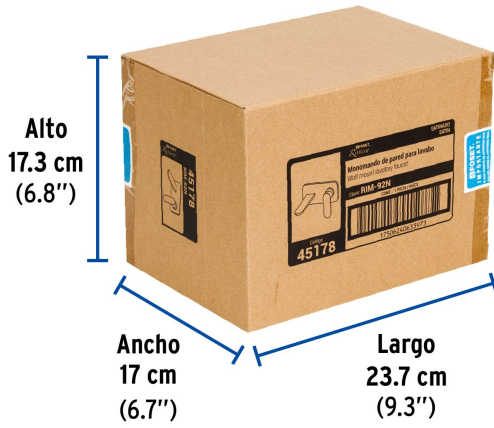

## FOSET RIVIERA

CÓDIGO: 45178    CLAVE: RIM-92N

## Especificaciones

Acabado	Satín
Presión de trabajo	0.25 kg/cm <sup>2</sup> a 6.0 kg/cm <sup>2</sup>
Consumo mínimo   máximo	1.0 L/min   8 L/min
Conexión de entrada	1/2" - 14 NPT
Peso	2 kg
Empaque individual	Caja
Inner	1
Máster	4
Pallet	156

**Imágenes complementarias**

**EMPAQUE INDIVIDUAL**

**Peso: 2.29 kg (5 lb)**

Imágenes complementarias

**EMPAQUE INNER**

Contiene: 1 piezas

Peso: 2.44 kg (5.4 lb)

**EMPAQUE MÁSTER**

Contiene: 4 inner (4 piezas)

Peso: 10.16 kg (22.4 lb)