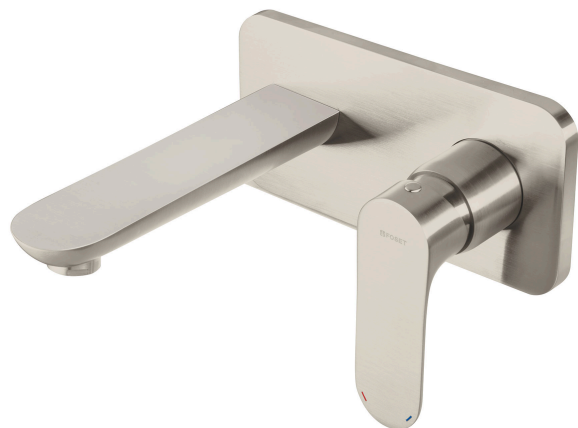

## FOSET RIVIERA

CÓDIGO: 45178    CLAVE: RIM-92N

## Monomando a pared para lavabo, satín, FOSET RIVIERA

- Cuerpo y nariz de latón para máxima duración
- Maneral metálico
- Cartucho cerámico de suave y fácil apertura