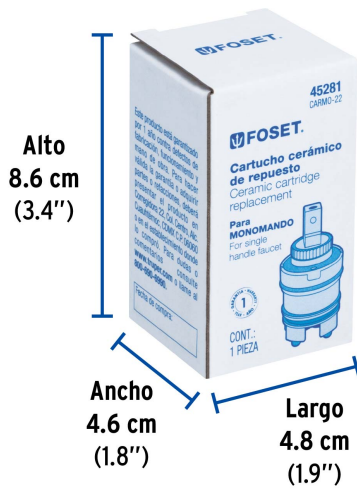

FOSET

CÓDIGO: 45281 CLAVE: CARMO-22

Cartucho cerámico monomando para lavabo, FOSET

- Cuerpo de ABS/POM
- Discos cerámicos
- Ensamble tipo cuadro
- Para agua fría y caliente

Certificaciones y garantías

• Garantizado contra defectos de fabricación o mano de obra. La garantía se puede hacer válida con cualquier distribuidor de TRUPER

Especificaciones

Tipo de cierre	Traslación
Diámetro	36 mm
Alto	70 mm
Peso	40 g
Empaque individual	Caja
Inner	6
Máster	36
Pallet	3456

País de origen

Fabricado en China bajo las estrictas especificaciones de GRUPO TRUPER

Imágenes complementarias

Para monomandos cortos de lavabo con maneral metálico

RIM-45

RIM-45N

Para monomandos largos de lavabo con maneral metálico

RIM-46

RIM-46N

EMPAQUE INDIVIDUAL

Peso: 0.06 kg (0.1 lb)

EMPAQUE INNER

Contiene: 6 piezas

Peso: 0.41 kg (1 lb)