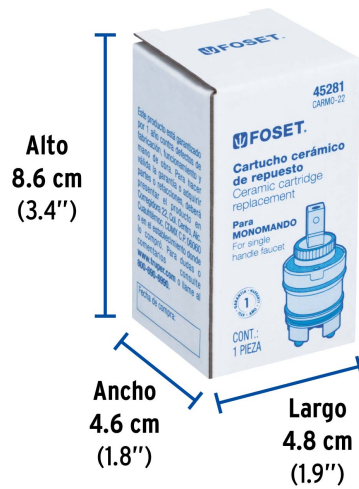

FOSET

CÓDIGO: 45281 CLAVE: CARMO-22

Cartucho cerámico monomando para lavabo, FOSET

- Cuerpo de ABS/POM
- Discos cerámicos
- Ensamble tipo cuadro
- Para agua fría y caliente

Certificaciones y garantías

• Garantizado contra defectos de fabricación o mano de obra. La garantía se puede hacer válida con cualquier distribuidor de TRUPER

Especificaciones

Tipo de cierre	Traslación
Diámetro	36 mm
Alto	70 mm
Peso	40 g
Empaque individual	Caja
Inner	6
Máster	36
Pallet	3456

País de origen

Fabricado en China bajo las estrictas especificaciones de GRUPO TRUPER

Imágenes complementarias

Para monomandos cortos de lavabo con maneral metálico

RIM-45

RIM-45N

Para monomandos largos de lavabo con maneral metálico

RIM-46

RIM-46N

EMPAQUE INDIVIDUAL

Peso: 0.06 kg (0.1 lb)

Imágenes complementarias

EMPAQUE INNER

Contiene: 6 piezas

Peso: 0.41 kg (1 lb)

EMPAQUE MÁSTER

Contiene: 6 inner (36 piezas)

Peso: 2.7 kg (6 lb)