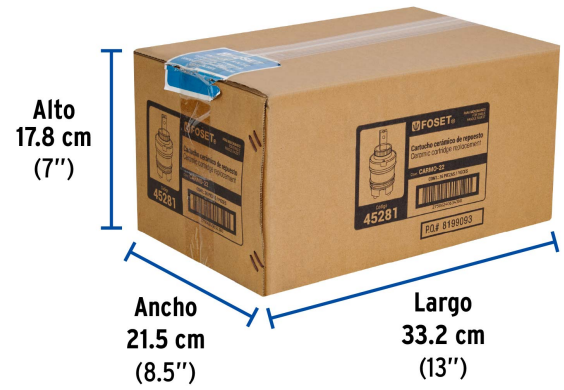

Especificaciones

Tipo de cierre	Traslación
Diámetro	36 mm
Alto	70 mm
Peso	40 g
Empaque individual	Caja
Inner	6
Máster	36
Pallet	3456

País de origen

Fabricado en China bajo las estrictas especificaciones de GRUPO TRUPER

Imágenes complementarias

Para monomandos cortos de lavabo con maneral metálico

RIM-45

RIM-45N

Para monomandos largos de lavabo con maneral metálico

RIM-46

RIM-46N

EMPAQUE INDIVIDUAL

Peso: 0.06 kg (0.1 lb)

Imágenes complementarias

EMPAQUE INNER

Contiene: 6 piezas

Peso: 0.41 kg (1 lb)

EMPAQUE MÁSTER

Contiene: 6 inner (36 piezas)

Peso: 2.7 kg (6 lb)