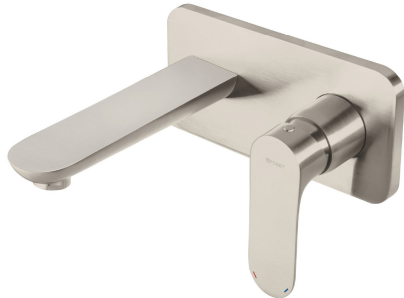

## FOSET RIVIERA

CÓDIGO: 45294 CLAVE: RIMM-03N

## Maneral palanca para monomandos, satín, RIVIERA

- Maneral tipo palanca metálico
- Para monomandos modelos RIM-92N, RIM-72N, RIM-71N, RIM-45N, RIM-46N, RIM-83N, RIM-82N y RIM-84N marca Foset Riviera®

## Especificaciones

Acabado	Satín
Largo	124 mm
Diámetro	42 mm
Peso	205 g
Empaque individual	Caja
Inner	1
Máster	24
Pallet	1296

## País de origen

Fabricado en China bajo las estrictas especificaciones de GRUPO TRUPER

**Imágenes complementarias**

Para monomando de pared para lavabo

**RIM-92N**

Para monomando largo de lavabo con maneral metálico