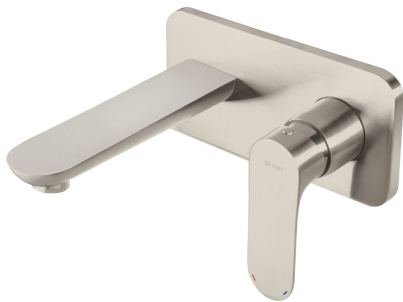

FOSET RIVIERA

CÓDIGO: 45294 CLAVE: RIMM-03N

Maneral palanca para monomandos, satín, RIVIERA

- Maneral tipo palanca metálico
- Para monomandos modelos RIM-92N, RIM-72N, RIM-71N, RIM-45N, RIM-46N, RIM-83N, RIM-82N y RIM-84N marca Foset Riviera®

Certificaciones y garantías

Especificaciones

Acabado	Satín
Largo	124 mm
Diámetro	42 mm
Peso	205 g
Empaque individual	Caja
Inner	1
Máster	24
Pallet	1296

País de origen

Fabricado en China bajo las estrictas especificaciones de GRUPO TRUPER

Imágenes complementarias

Para monomando de pared para lavabo

RIM-92N

Para monomando largo de lavabo con maneral metálico

RIM-46N

Imágenes complementarias

Para monomando cuello alto de fregadero

RIM-83N

Para monomando de regadera o tina con desviador

RIM-72N

Para monomando corto de lavabo con maneral metálico

RIM-45N

Para monomando de fregadero con nariz flexible

RIM-84N

Imágenes complementarias

Para mezcladora de fregadero con nariz retráctil