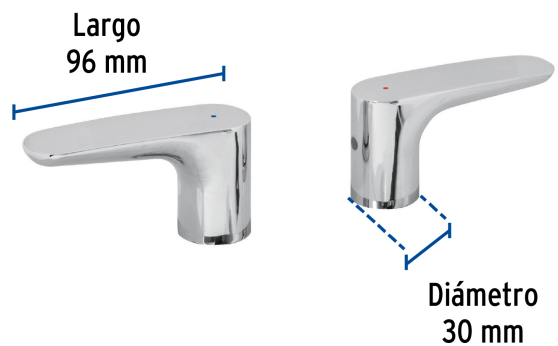

FOSET RIVIERA

CÓDIGO: 45289 CLAVE: RIMM-01

Juego manerales palanca para mezcladora, cromo, RIVIERA

- Manerales tipo palanca metálicos
- Para mezcladoras modelos RIM-91 y RIM-81 marca Foset Riviera®

Certificaciones y garantías

Especificaciones

Acabado	Cromo
Largo	96 mm
Diámetro	30 mm
Peso total	410 g
Empaque individual	Caja
Inner	1
Máster	24
Pallet	1296

País de origen

Fabricado en China bajo las estrictas especificaciones de GRUPO TRUPER

Imágenes complementarias

Para mezcladora de fregadero con taladros separados

RIM-81

Para mezcladora de lavabo con taladros separados

RIM-91

Manerales metálicos
tipo palanca

Imágenes complementarias

EMPAQUE INDIVIDUAL

Peso: 0.47 kg (1 lb)

EMPAQUE INNER

Contiene: 4 piezas

Peso: 1.96 kg (4.3 lb)

EMPAQUE MÁSTER

Contiene: 6 inner (24 piezas)

Peso: 12.12 kg (26.7 lb)