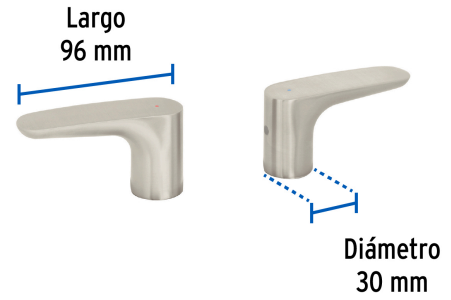

## FOSET RIVIERA

CÓDIGO: 45290 CLAVE: RIMM-01N

## Juego manerales palanca para mezcladora, satín, RIVIERA

- Manerales tipo palanca metálicos
- Para mezcladoras modelos RIM-91N y RIM-81N marca Foset Riviera®

## Especificaciones

Acabado	Satín
Largo	96 mm
Diámetro	30 mm
Peso total	410 g
Empaque individual	Caja
Inner	1
Máster	24
Pallet	1512

## País de origen

Fabricado en China bajo las estrictas especificaciones de GRUPO TRUPER

Imágenes complementarias

Para mezcladora de fregadero con taladros separados

RIM-81N

Para mezcladora de lavabo con taladros separados