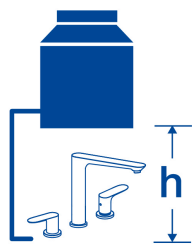

FOSET RIVIERA

CÓDIGO: 45192 CLAVE: RIM-81

Mezcladora cuello alto para fregadero, cromo, FOSET RIVIERA

- Cuerpo y nariz de latón para máxima duración
- Manerales metálicos
- Cartucho cerámico de suave y fácil apertura

Certificaciones y garantías

- Cumple la norma NMX-C-415-ONNCCE

Especificaciones

Acabado	Cromo
Distancia entre taladros	Taladros separados
Presión de trabajo	0.25 kgf/cm ² a 6 kgf/cm ²
Conexión roscable	1/2" - 14 NPSM
Peso	2,700 g
Empaque individual	Caja
Inner	1
Máster	4
Pallet	96

País de origen

Fabricado en China bajo las estrictas especificaciones de GRUPO TRUPER

Refacciones

Código	Clave	Descripción
45280	CARCE-21	Juego de 2 cartuchos cerámicos de latón, FOSET RIVIERA
45289	RIMM-01	Juego manerales palanca para mezcladora, cromo, RIVIERA

Imágenes complementarias

Altura (h)	kPa	Presión kgf/cm ²	PSI
2.5 m	25	0.25	3.6
3 m	30	0.3	4.2
4 m	40	0.4	5.6

Imágenes complementarias

EMPAQUE INDIVIDUAL

Peso: 3.14 kg (7 lb)

EMPAQUE INNER

Contiene: 1 piezas