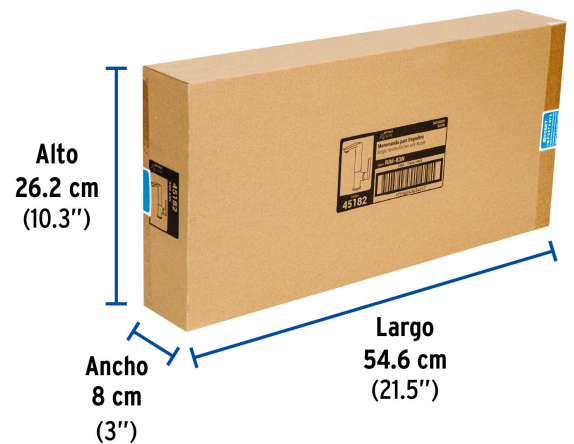

## Especificaciones

Acabado	Satín
Presión de trabajo	0.25 kg/cm <sup>2</sup> a 6 kg/cm <sup>2</sup>
Conexión de entrada	1/2" - 14 NPSM
Peso	2,260 g
Empaque individual	Caja
Inner	1
Máster	4
Pallet	96

**Imágenes complementarias**

**EMPAQUE INDIVIDUAL**

Peso: 2.89 kg (6.4 lb)

**EMPAQUE INNER**

Contiene: 1 piezas

Peso: 3.12 kg (6.9 lb)

## EMPAQUE MÁSTER

Contiene: 4 inner (4 piezas)

Peso: 12.9 kg (28.4 lb)