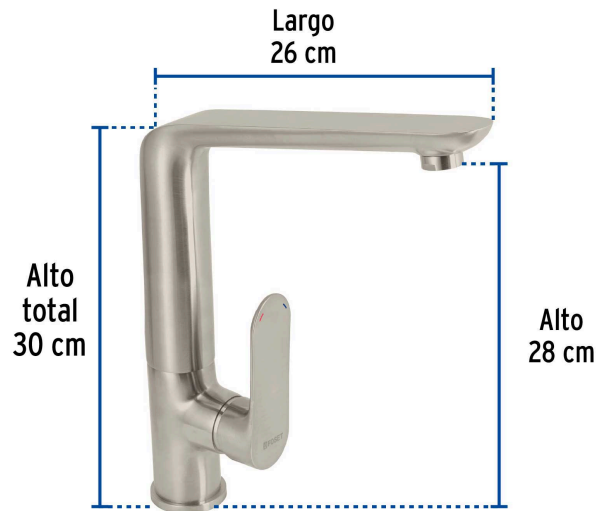

Refacciones

Código	Clave	Descripción
45285	CARMO-24	Cartucho cerámico para monomando fregadero, FOSET RIVIERA
45294	RIMM-03N	Maneral palanca para monomandos, satín, RIVIERA

Imágenes complementarias

EMPAQUE INDIVIDUAL