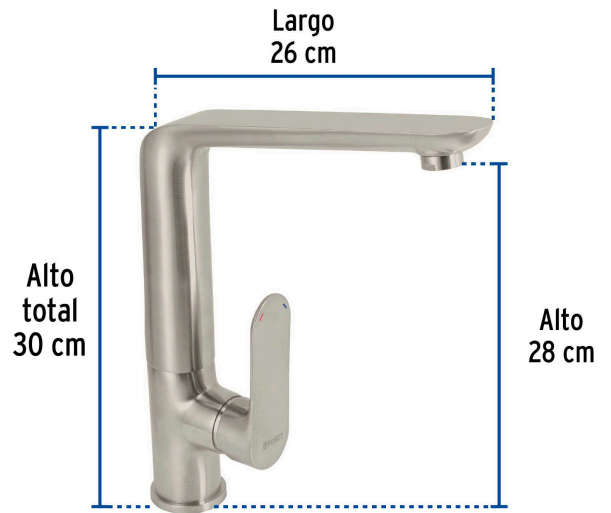

Refacciones

Código	Clave	Descripción
45285	CARMO-24	Cartucho cerámico para monomando fregadero, FOSET RIVIERA
45294	RIMM-03N	Maneral palanca para monomandos, satiné, RIVIERA

Imágenes complementarias