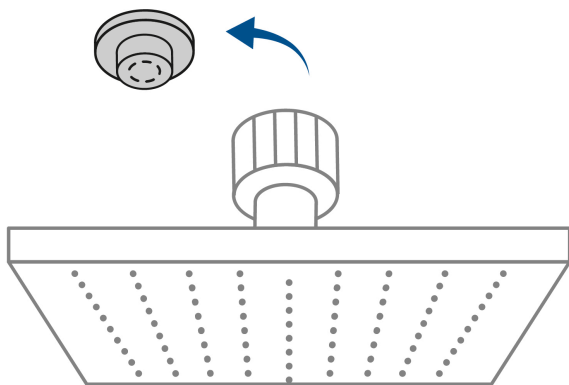

## Regadera plato cuadrado 12" con brazo, cromo, FOSET RIVIERA

- Cabeza de acero inoxidable
- Incluye brazo de 30 cm para techo y chapetón de latón
- Para mayor flujo de agua se puede retirar el reductor

Regadera plato cuadrado 12" sin brazo, cromo, FOSET RIVIERA

Imágenes complementarias

Para mayor flujo de agua se puede retirar el reductor

Altura (h)	Presión		
	kPa	kgf / cm <sup>2</sup>	PSI
2 m	20	0.2	2.8
3 m	30	0.3	4.2
4 m	40	0.4	5.6