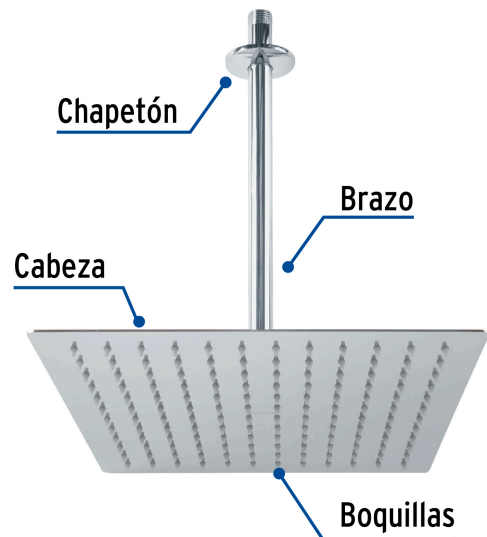

FOSET RIVIERA

CÓDIGO: 45775 CLAVE: R-312

Regadera plato cuadrado 12" con brazo, cromo, FOSET RIVIERA

- Cabeza de acero inoxidable
- Incluye brazo de 30 cm para techo y chapetón de latón
- Para mayor flujo de agua se puede retirar el reductor

Certificaciones y garantías

- Cumple la norma NOM-008-CONAGUA

Especificaciones

Medida	12" (30 cm)
Acabado	Cromo
Presión de trabajo	1 kgf/cm ² a 6 kgf/cm ²
Consumo mínimo máximo	4 l/min 10 l/min
Conexión de entrada	1/2" - 14 NPT
Brazo para techo	30 cm
Diámetro del chapetón	58 mm
Empaque individual	Caja
Inner	1
Máster	4
Pallet	108

Regadera plato cuadrado 12" sin brazo, cromo, FOSET RIVIERA

Imágenes complementarias

Para mayor flujo de agua se puede retirar el reductor

Altura (h)	Presión		
	kPa	kgf / cm ²	PSI
2 m	20	0.2	2.8
3 m	30	0.3	4.2
4 m	40	0.4	5.6