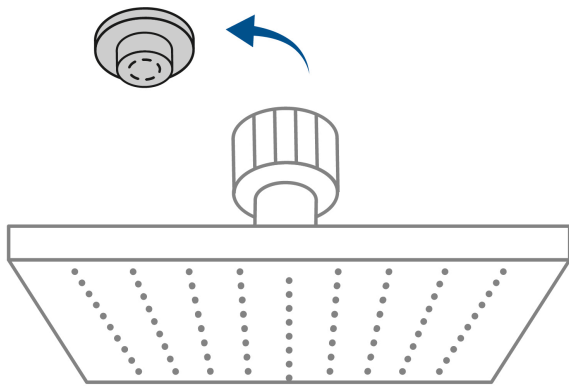

FOSET RIVIERA

CÓDIGO: 45775 CLAVE: R-312

Regadera plato cuadrado 12" con brazo, cromo, FOSET RIVIERA

- Cabeza de acero inoxidable
- Incluye brazo de 30 cm para techo y chapetón de latón
- Para mayor flujo de agua se puede retirar el reductor

Certificaciones y garantías

- Cumple la norma NOM-008-CONAGUA

Especificaciones

Medida	12" (30 cm)
Acabado	Cromo
Presión de trabajo	1 kgf/cm ² a 6 kgf/cm ²
Consumo mínimo máximo	4 l/min 10 l/min
Conexión de entrada	1/2" - 14 NPT
Brazo para techo	30 cm
Diámetro del chapetón	58 mm
Empaque individual	Caja
Inner	1
Máster	4
Pallet	108

Regadera plato cuadrado 12" sin brazo, cromo, FOSET RIVIERA

Imágenes complementarias

Para mayor flujo de agua se puede retirar el reductor

Altura (h)	Presión		
	kPa	kgf / cm ²	PSI
2 m	20	0.2	2.8
3 m	30	0.3	4.2
4 m	40	0.4	5.6