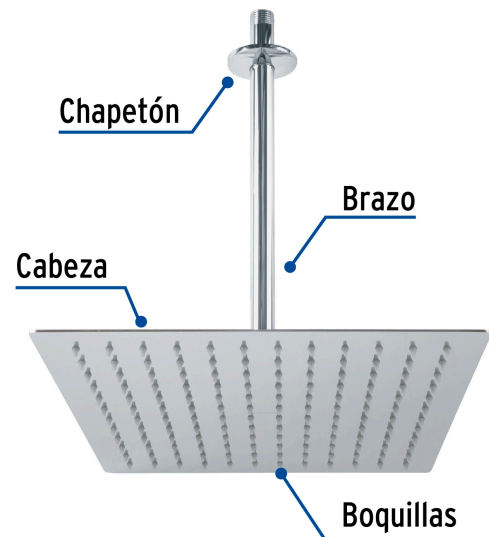

FOSET RIVIERA

CÓDIGO: 45775 CLAVE: R-312

Regadera plato cuadrado 12" con brazo, cromo, FOSET RIVIERA

- Cabeza de acero inoxidable
- Incluye brazo de 30 cm para techo y chapetón de latón
- Para mayor flujo de agua se puede retirar el reductor

Certificaciones y garantías

- Cumple la norma NOM-008-CONAGUA

Especificaciones

Medida	12" (30 cm)
Acabado	Cromo
Presión de trabajo	1 kgf/cm ² a 6 kgf/cm ²
Consumo mínimo máximo	4 l/min 10 l/min
Conexión de entrada	1/2" - 14 NPT
Brazo para techo	30 cm
Diámetro del chapetón	58 mm
Empaque individual	Caja
Inner	1
Máster	4
Pallet	108

Regadera plato cuadrado 12" sin brazo, cromo, FOSET RIVIERA

Imágenes complementarias

Para mayor flujo de agua se puede retirar el reductor

Altura (h)	Presión		
	kPa	kgf / cm ²	PSI
2 m	20	0.2	2.8
3 m	30	0.3	4.2
4 m	40	0.4	5.6