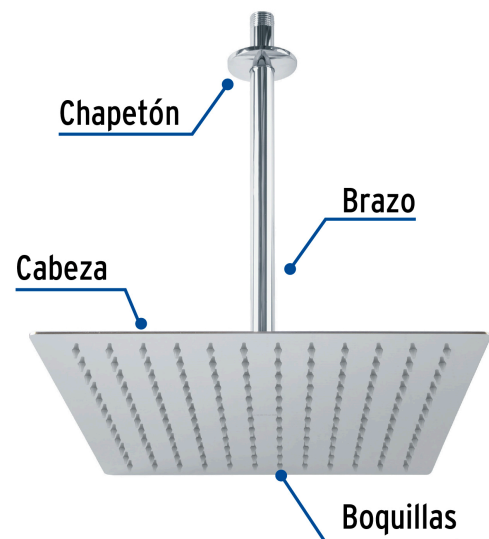

## FOSET RIVIERA

CÓDIGO: 45775 CLAVE: R-312

## Regadera plato cuadrado 12" con brazo, cromo, FOSET RIVIERA

- Cabeza de acero inoxidable
- Incluye brazo de 30 cm para techo y chapetón de latón
- Para mayor flujo de agua se puede retirar el reductor

Regadera plato cuadrado 12" sin brazo, cromo, FOSET RIVIERA

Imágenes complementarias

Para mayor flujo de agua se puede retirar el reductor

Altura (h)	Presión		
	kPa	kgf / cm <sup>2</sup>	PSI
2 m	20	0.2	2.8
3 m	30	0.3	4.2
4 m	40	0.4	5.6