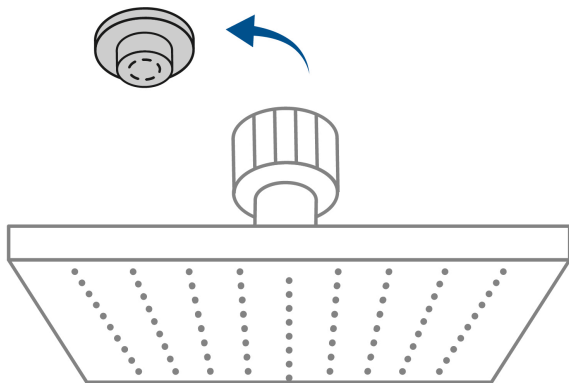

FOSET RIVIERA

CÓDIGO: 45775 CLAVE: R-312

Regadera plato cuadrado 12" con brazo, cromo, FOSET RIVIERA

- Cabeza de acero inoxidable
- Incluye brazo de 30 cm para techo y chapetón de latón
- Para mayor flujo de agua se puede retirar el reductor

Certificaciones y garantías

- Cumple la norma NOM-008-CONAGUA

Especificaciones

Medida	12" (30 cm)
Acabado	Cromo
Presión de trabajo	1 kgf/cm ² a 6 kgf/cm ²
Consumo mínimo máximo	4 l/min 10 l/min
Conexión de entrada	1/2" - 14 NPT
Brazo para techo	30 cm
Diámetro del chapetón	58 mm
Empaque individual	Caja
Inner	1
Máster	4
Pallet	108

Regadera plato cuadrado 12" sin brazo, cromo, FOSET RIVIERA

Imágenes complementarias

Para mayor flujo de agua se puede retirar el reductor

Altura (h)	Presión		
	kPa	kgf / cm ²	PSI
2 m	20	0.2	2.8
3 m	30	0.3	4.2
4 m	40	0.4	5.6