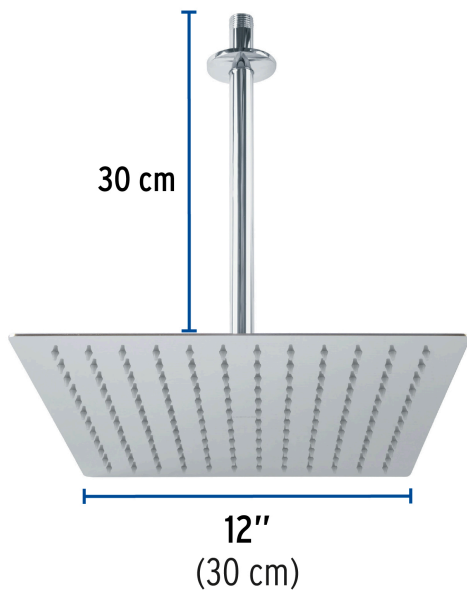

FOSET RIVIERA

CÓDIGO: 45775 CLAVE: R-312

Regadera plato cuadrado 12" con brazo, cromo, FOSET RIVIERA

- Cabeza de acero inoxidable
- Incluye brazo de 30 cm para techo y chapetón de latón
- Para mayor flujo de agua se puede retirar el reductor

Certificaciones y garantías

- Cumple la norma NOM-008-CONAGUA

Especificaciones

Medida	12" (30 cm)
Acabado	Cromo
Presión de trabajo	1 kgf/cm ² a 6 kgf/cm ²
Consumo mínimo máximo	4 l/min 10 l/min
Conexión de entrada	1/2" - 14 NPT
Brazo para techo	30 cm
Diámetro del chapetón	58 mm
Empaque individual	Caja
Inner	1
Máster	4
Pallet	108

Regadera plato cuadrado 12" sin brazo, cromo, FOSET RIVIERA

Imágenes complementarias

Para mayor flujo de agua se puede retirar el reductor

Altura (h)	Presión		
	kPa	kgf / cm ²	PSI
2 m	20	0.2	2.8
3 m	30	0.3	4.2
4 m	40	0.4	5.6