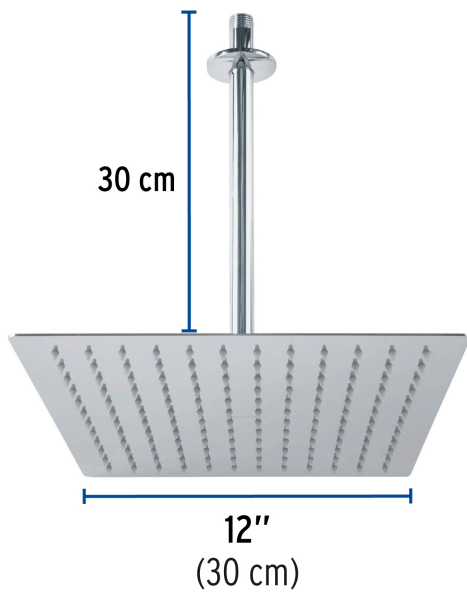

FOSET RIVIERA

CÓDIGO: 45775 CLAVE: R-312

Regadera plato cuadrado 12" con brazo, cromo, FOSET RIVIERA

- Cabeza de acero inoxidable
- Incluye brazo de 30 cm para techo y chapetón de latón
- Para mayor flujo de agua se puede retirar el reductor

Certificaciones y garantías

- Cumple la norma NOM-008-CONAGUA

Especificaciones

Medida	12" (30 cm)
Acabado	Cromo
Presión de trabajo	1 kgf/cm ² a 6 kgf/cm ²
Consumo mínimo máximo	4 l/min 10 l/min
Conexión de entrada	1/2" - 14 NPT
Brazo para techo	30 cm
Diámetro del chapetón	58 mm
Empaque individual	Caja
Inner	1
Máster	4
Pallet	108

Regadera plato cuadrado 12" sin brazo, cromo, FOSET RIVIERA

Imágenes complementarias

Para mayor flujo de agua se puede retirar el reductor

Altura (h)	Presión		
	kPa	kgf / cm ²	PSI
2 m	20	0.2	2.8
3 m	30	0.3	4.2
4 m	40	0.4	5.6