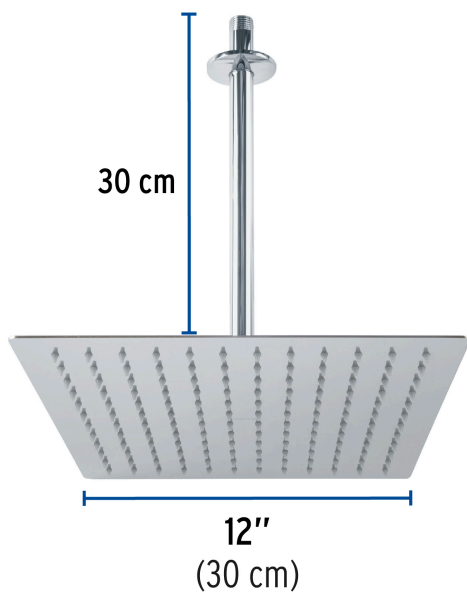

## FOSET RIVIERA

CÓDIGO: 45775 CLAVE: R-312

## Regadera plato cuadrado 12" con brazo, cromo, FOSET RIVIERA

- Cabeza de acero inoxidable
- Incluye brazo de 30 cm para techo y chapetón de latón
- Para mayor flujo de agua se puede retirar el reductor

## Especificaciones

Medida	12" (30 cm)
Acabado	Cromo
Presión de trabajo	1 kgf/cm <sup>2</sup> a 6 kgf/cm <sup>2</sup>
Consumo mínimo   máximo	4 l/min   10 l/min
Conexión de entrada	1/2" - 14 NPT
Brazo para techo	30 cm
Diámetro del chapetón	58 mm
Empaque individual	Caja
Inner	1
Máster	4
Pallet	108

Regadera plato cuadrado 12" sin brazo, cromo, FOSET RIVIERA

Imágenes complementarias

Para mayor flujo de agua se puede retirar el reductor

Altura (h)	Presión		
	kPa	kgf / cm <sup>2</sup>	PSI
2 m	20	0.2	2.8
3 m	30	0.3	4.2
4 m	40	0.4	5.6