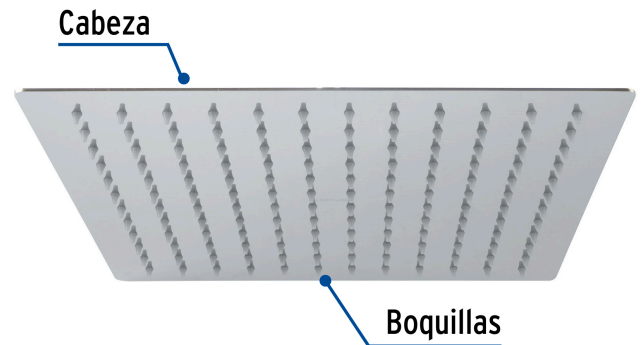

FOSET RIVIERA

CÓDIGO: 45783 CLAVE: R-312S

Regadera plato cuadrado 12" sin brazo, cromo, FOSET RIVIERA

- Cabeza de acero inoxidable
- Para mayor flujo de agua se puede retirar el reductor
- Compatible con el brazo y chapetón BCH-710 marca Foset ®

Certificaciones y garantías

- Cumple la norma NOM-008-CONAGUA

Especificaciones

Medida	12" (30 cm)
Acabado	Cromo
Presión de trabajo	1 kgf/cm ² a 6 kgf/cm ²
Consumo mínimo máximo	4 l/min 10 l/min
Conexión de entrada	1/2" - 14 NPT
Empaque individual	Caja
Inner	1
Máster	4
Pallet	108

País de origen

Fabricado en China bajo las estrictas especificaciones de GRUPO TRUPER

Imágenes complementarias

Para mayor flujo de agua se puede retirar el reductor

Altura (h)	Presión		
	kPa	kgf / cm ²	PSI
2 m	20	0.2	2.8
3 m	30	0.3	4.2
4 m	40	0.4	5.6

Imágenes complementarias

Compatible con el brazo y chapetón para regadera techo

BCH-710

EMPAQUE INDIVIDUAL

Alto
32.2 cm
(12.7")

Ancho
7.2 cm
(2.8")

Largo
33.2 cm
(13")

Peso: 1.62 kg (3.6 lb)