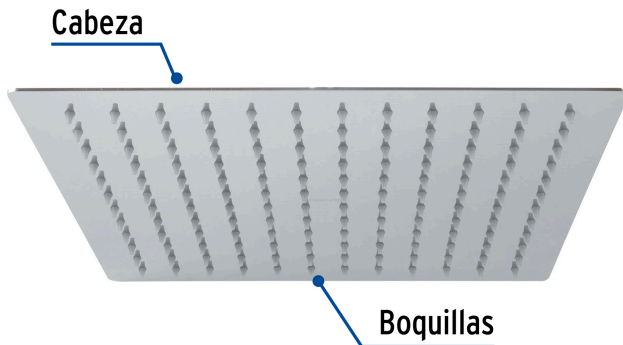

Imágenes complementarias