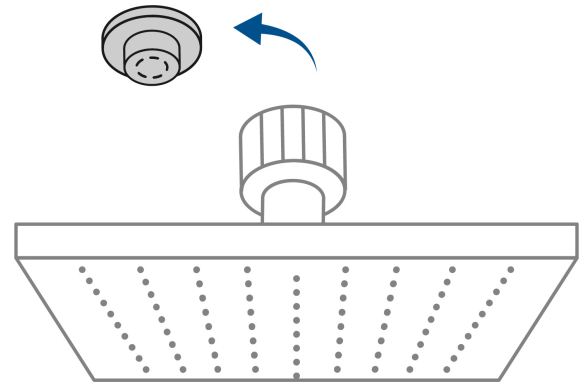

## Regadera plato cuadrado 12" sin brazo, cromo, FOSET RIVIERA

- Cabeza de acero inoxidable
- Para mayor flujo de agua se puede retirar el reductor
- Compatible con el brazo y chapetón BCH-710 marca Foset ®

## País de origen

Fabricado en China bajo las estrictas especificaciones de GRUPO TRUPER

Imágenes complementarias

Compatible con el brazo y chapetón para regadera techo

**BCH-710**

Para mayor flujo de agua se puede retirar el reductor