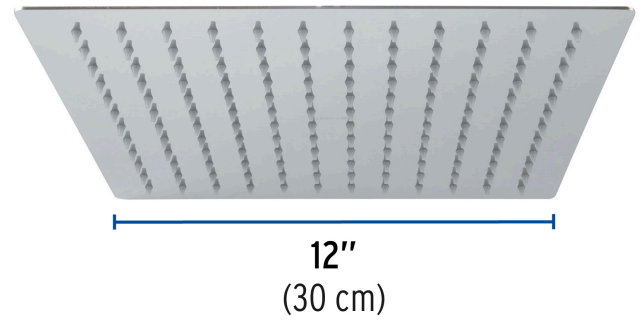

## Regadera plato cuadrado 12" sin brazo, cromo, FOSET RIVIERA

- Cabeza de acero inoxidable
- Para mayor flujo de agua se puede retirar el reductor
- Compatible con el brazo y chapetón BCH-710 marca Foset ®

## Especificaciones

Medida	12" (30 cm)
Acabado	Cromo
Presión de trabajo	1 kgf/cm <sup>2</sup> a 6 kgf/cm <sup>2</sup>
Consumo mínimo   máximo	4 l/min   10 l/min
Conexión de entrada	1/2" - 14 NPT
Empaque individual	Caja
Inner	1
Máster	4
Pallet	108

## País de origen

Fabricado en China bajo las estrictas especificaciones de GRUPO TRUPER

Imágenes complementarias

Compatible con el brazo y chapetón para regadera techo

**BCH-710**

Para mayor flujo de agua se puede retirar el reductor