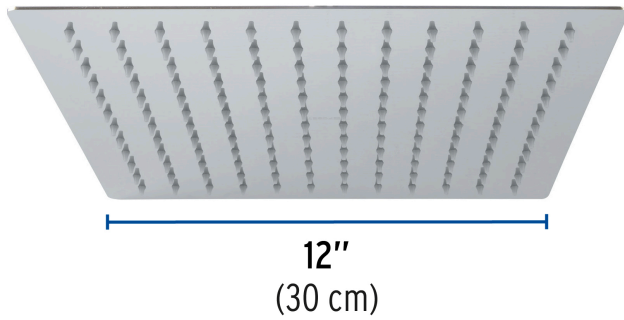

FOSET RIVIERA

CÓDIGO: 45783 CLAVE: R-312S

Regadera plato cuadrado 12" sin brazo, cromo, FOSET RIVIERA

- Cabeza de acero inoxidable
- Para mayor flujo de agua se puede retirar el reductor
- Compatible con el brazo y chapetón BCH-710 marca Foset ®

Certificaciones y garantías

- Cumple la norma NOM-008-CONAGUA

Especificaciones

Medida	12" (30 cm)
Acabado	Cromo
Presión de trabajo	1 kgf/cm ² a 6 kgf/cm ²
Consumo mínimo máximo	4 l/min 10 l/min
Conexión de entrada	1/2" - 14 NPT
Empaque individual	Caja
Inner	1
Máster	4
Pallet	108

País de origen

Fabricado en China bajo las estrictas especificaciones de GRUPO TRUPER

Imágenes complementarias

Para mayor flujo de agua se puede retirar el reductor

Altura (h)	Presión		
	kPa	kgf / cm ²	PSI
2 m	20	0.2	2.8
3 m	30	0.3	4.2
4 m	40	0.4	5.6

Imágenes complementarias

Compatible con el brazo y chapetón para regadera techo

BCH-710

EMPAQUE INDIVIDUAL

Alto
32.2 cm
(12.7")

Ancho
7.2 cm
(2.8")

Largo
33.2 cm
(13")

Peso: 1.62 kg (3.6 lb)