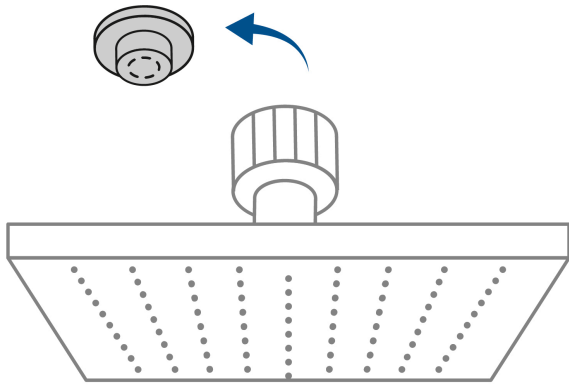

FOSET RIVIERA

CÓDIGO: 45783 CLAVE: R-312S

Regadera plato cuadrado 12" sin brazo, cromo, FOSET RIVIERA

- Cabeza de acero inoxidable
- Para mayor flujo de agua se puede retirar el reductor
- Compatible con el brazo y chapetón BCH-710 marca Foset ®

Certificaciones y garantías

- Cumple la norma NOM-008-CONAGUA

Especificaciones

Medida	12" (30 cm)
Acabado	Cromo
Presión de trabajo	1 kgf/cm ² a 6 kgf/cm ²
Consumo mínimo máximo	4 l/min 10 l/min
Conexión de entrada	1/2" - 14 NPT
Empaque individual	Caja
Inner	1
Máster	4
Pallet	108

País de origen

Fabricado en China bajo las estrictas especificaciones de GRUPO TRUPER

Imágenes complementarias

Para mayor flujo de agua se puede retirar el reductor

Altura (h)	Presión		
	kPa	kgf / cm ²	PSI
2 m	20	0.2	2.8
3 m	30	0.3	4.2
4 m	40	0.4	5.6

Imágenes complementarias

Compatible con el brazo y chapetón para regadera techo

BCH-710

EMPAQUE INDIVIDUAL

Alto
32.2 cm
(12.7")

Ancho
7.2 cm
(2.8")

Largo
33.2 cm
(13")

Peso: 1.62 kg (3.6 lb)