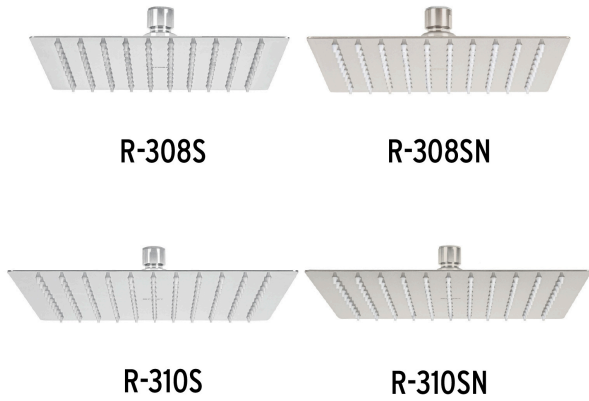

FOSET RIVIERA

CÓDIGO: 45777 CLAVE: BCH-750

Brazo y chapetón para regadera, 50 cm, cromo, RIVIERA

- Fabricado en latón para máxima duración
- Incluye chapetón de latón
- Con triple capa de cromo para mayor brillo y resistencia
- Recomendado para regaderas tipo plato
- Compatible con cualquier marca de regaderas

Certificaciones y garantías

Especificaciones

Tipo de brazo	De pared
Acabado	Cromo
Cuerda	1/2" - 14 NPT
Longitud	50 cm
Diámetro del chapetón	58 mm
Empaque individual	Caja
Inner	1
Máster	4
Pallet	448

País de origen

Fabricado en China bajo las estrictas especificaciones de GRUPO TRUPER

Imágenes complementarias

Para regaderas de 8" y 10" plato cuadrado delgado

EMPAQUE INDIVIDUAL

Peso: 0.45 kg (1 lb)

EMPAQUE INNER

Contiene: 1 piezas

Peso: 0.53 kg (1.2 lb)

Imágenes complementarias

EMPAQUE MÁSTER

Contiene: 4 inner (4 piezas)

Peso: 2.36 kg (5.2 lb)