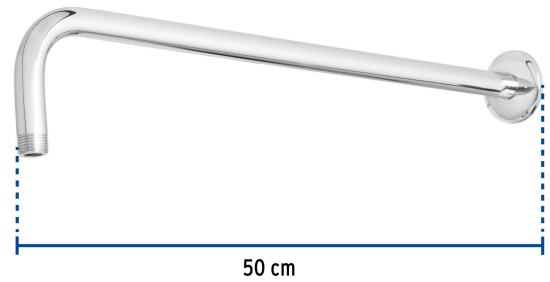

FOSET RIVIERA

CÓDIGO: 45777 CLAVE: BCH-750

Brazo y chapetón para regadera, 50 cm, cromo, RIVIERA

- Fabricado en latón para máxima duración
- Incluye chapetón de latón
- Con triple capa de cromo para mayor brillo y resistencia
- Recomendado para regaderas tipo plato
- Compatible con cualquier marca de regaderas

Certificaciones y garantías

Especificaciones

Tipo de brazo	De pared
Acabado	Cromo
Cuerda	1/2" - 14 NPT
Longitud	50 cm
Diámetro del chapetón	58 mm
Empaque individual	Caja
Inner	1
Máster	4
Pallet	448

País de origen

Fabricado en China bajo las estrictas especificaciones de GRUPO TRUPER

Imágenes complementarias

Para regaderas de 8" y 10" plato cuadrado delgado

EMPAQUE INDIVIDUAL

Peso: 0.45 kg (1 lb)

EMPAQUE INNER

Contiene: 1 piezas

Peso: 0.53 kg (1.2 lb)

Imágenes complementarias

EMPAQUE MÁSTER

Contiene: 4 inner (4 piezas)

Peso: 2.36 kg (5.2 lb)