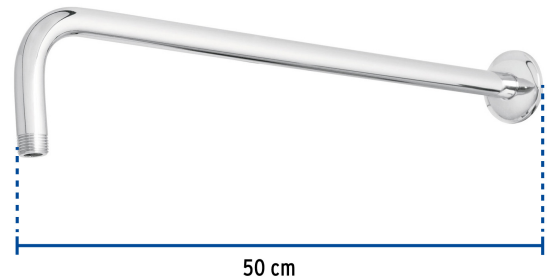

## FOSET RIVIERA

CÓDIGO: 45777 CLAVE: BCH-750

**Brazo y chapetón para regadera, 50 cm, cromo, RIVIERA**

- Fabricado en latón para máxima duración
- Incluye chapetón de latón
- Con triple capa de cromo para mayor brillo y resistencia
- Recomendado para regaderas tipo plato
- Compatible con cualquier marca de regaderas

## Especificaciones

Tipo de brazo	De pared
Acabado	Cromo
Cuerda	1/2" - 14 NPT
Longitud	50 cm
Diámetro del chapetón	58 mm
Empaque individual	Caja
Inner	1
Máster	4
Pallet	448

## País de origen

Fabricado en China bajo las estrictas especificaciones de GRUPO TRUPER

**Imágenes complementarias**

Para regaderas de 8" y 10" plato cuadrado delgado

R-308S

R-308SN

R-310S

R-310SN