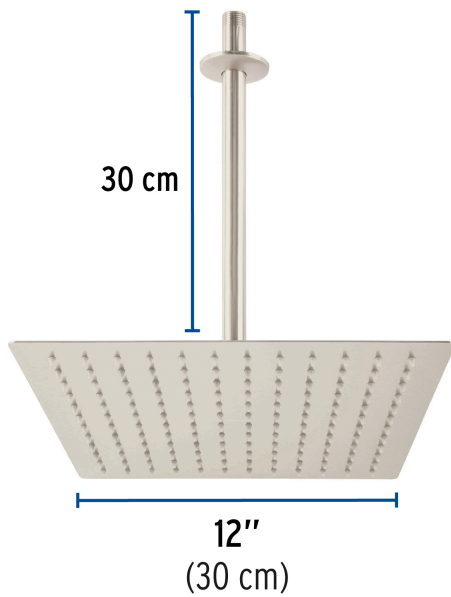

Refacciones

Código	Clave	Descripción
45784	R-312SN	Regadera plato cuadrado 12" sin brazo, satín, FOSET RIVIERA

Imágenes complementarias

Para mayor flujo de agua se puede retirar el reductor

Altura (h)	Presión		
	kPa	kgf / cm²	PSI
2 m	20	0.2	2.8
3 m	30	0.3	4.2
4 m	40	0.4	5.6