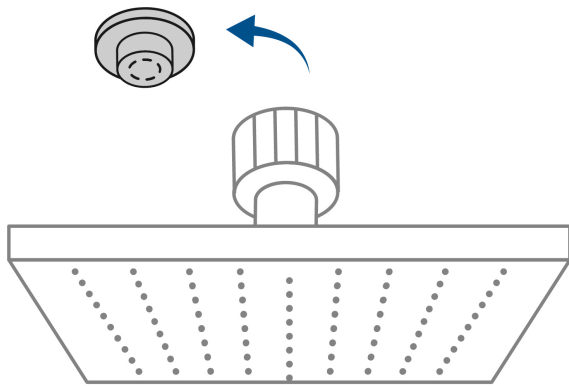

## Regadera plato cuadrado 12" con brazo, satín, FOSET RIVIERA

- Cabeza de acero inoxidable
- Incluye brazo de 30 cm para techo y chapetón de latón
- Para mayor flujo de agua se puede retirar el reductor

## País de origen

Producto fabricado en China bajo las estrictas especificaciones de Truper

Refacciones

Código	Clave	Descripción
45784	R-312SN	Regadera plato cuadrado 12" sin brazo, satín, FOSET RIVIERA

Imágenes complementarias

Para mayor flujo de agua se puede retirar el reductor

Altura (h)	Presión		
	kPa	kgf / cm <sup>2</sup>	PSI
2 m	20	0.2	2.8
3 m	30	0.3	4.2
4 m	40	0.4	5.6

**Imágenes complementarias**

**EMPAQUE INDIVIDUAL**

Peso: 1.85 kg (4 lb)