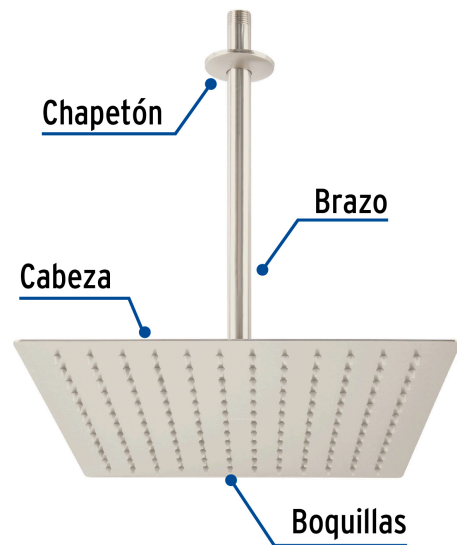

Refacciones

Código	Clave	Descripción
45784	R-312SN	Regadera plato cuadrado 12" sin brazo, satín, FOSET RIVIERA

Imágenes complementarias

Para mayor flujo de agua se puede retirar el reductor

Altura (h)	Presión		
	kPa	kgf / cm²	PSI
2 m	20	0.2	2.8
3 m	30	0.3	4.2
4 m	40	0.4	5.6