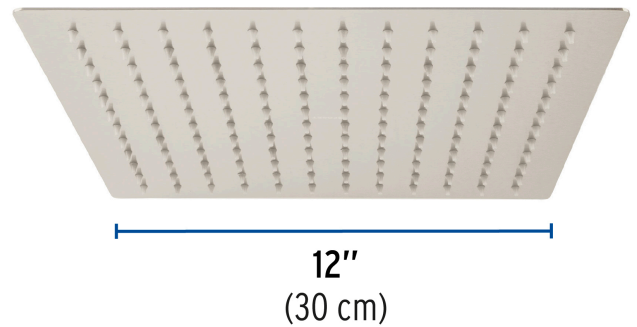

FOSET RIVIERA

CÓDIGO: 45784 CLAVE: R-312SN

Regadera plato cuadrado 12" sin brazo, satín, FOSET RIVIERA

- Cabeza de acero inoxidable
- Para mayor flujo de agua se puede retirar el reductor
- Compatible con el brazo y chapetón BCH-710N marca Foset ®

Certificaciones y garantías

- Cumple la norma NOM-008-CONAGUA

Especificaciones

Medida	12" (30 cm)
Acabado	Satín
Presión de trabajo	1 kgf/cm ² a 6 kgf/cm ²
Consumo mínimo máximo	4 l/min 10 l/min
Conexión de entrada	1/2" - 14 NPT
Empaque individual	Caja
Inner	1
Máster	4
Pallet	108

País de origen

Fabricado en China bajo las estrictas especificaciones de GRUPO TRUPER

Imágenes complementarias

Compatible con el brazo y chapetón para regadera, 50 cm, satinado

BCH-750N

Altura (h)	Presión		
	kPa	kgf / cm ²	PSI
2 m	20	0.2	2.8
3 m	30	0.3	4.2
4 m	40	0.4	5.6

Para mayor flujo de agua se puede retirar el reductor

Imágenes complementarias

EMPAQUE INDIVIDUAL

EMPAQUE INNER

Imágenes complementarias

EMPAQUE MÁSTER

Contiene: 4 inner (4 piezas)

Peso: 7.62 kg (16.8 lb)