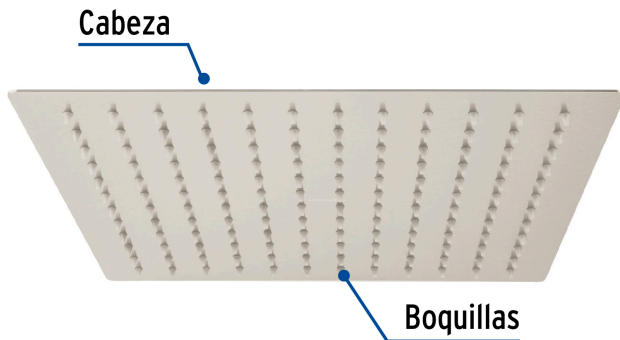

FOSET RIVIERA

CÓDIGO: 45784 CLAVE: R-312SN

Regadera plato cuadrado 12" sin brazo, satín, FOSET RIVIERA

- Cabeza de acero inoxidable
- Para mayor flujo de agua se puede retirar el reductor
- Compatible con el brazo y chapetón BCH-710N marca Foset ®

País de origen

Fabricado en China bajo las estrictas especificaciones de GRUPO TRUPER

Imágenes complementarias

Compatible con el brazo y chapetón para regadera, 50 cm, satinado

BCH-750N

Altura (h)	Presión		
	kPa	kgf / cm ²	PSI
2 m	20	0.2	2.8
3 m	30	0.3	4.2
4 m	40	0.4	5.6

Para mayor flujo de agua se puede retirar el reductor

Imágenes complementarias

EMPAQUE INDIVIDUAL

EMPAQUE INNER

Imágenes complementarias

EMPAQUE MÁSTER

Contiene: 4 inner (4 piezas)

Peso: 7.62 kg (16.8 lb)