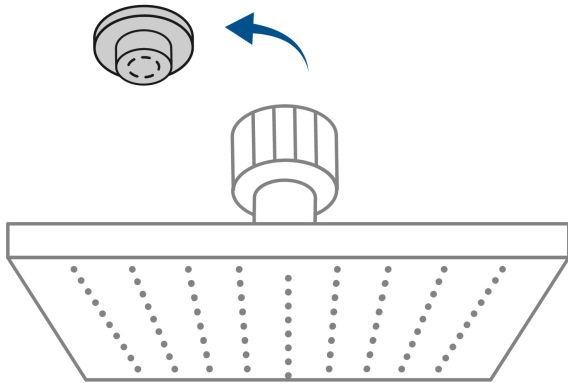

FOSET RIVIERA

CÓDIGO: 45782 CLAVE: R-310SN

Regadera plato cuadrado 10" sin brazo, satín, FOSET RIVIERA

- Cabeza de acero inoxidable
- Para mayor flujo de agua se puede retirar el reductor
- Compatible con el brazo y chapetón BCH-750N marca Foset ®

Certificaciones y garantías

- Cumple la norma NOM-008-CONAGUA

Especificaciones

Acabado	Satín
Medida	10" (25 cm)
Presión de trabajo	1 kgf/cm ² a 6 kgf/cm ²
Consumo mínimo máximo	4 l/min 10 l/min
Conexión de entrada	1/2" - 14 NPT
Empaque individual	Caja
Inner	1
Master	4
Pallet	144

País de origen

Fabricado en China bajo las estrictas especificaciones de GRUPO TRUPER

Imágenes complementarias

Para mayor flujo de agua se puede retirar el reductor

Altura (h)	Presión		
	kPa	kgf / cm ²	PSI
2 m	20	0.2	2.8
3 m	30	0.3	4.2
4 m	40	0.4	5.6

Imágenes complementarias

Compatible con el brazo y chapetón para regadera, 50 cm, satinado

BCH-750N

EMPAQUE INDIVIDUAL

Peso: 1.15 kg (2.5 lb)

EMPAQUE INNER

Contiene: 1 piezas

Peso: 1.25 kg (2.8 lb)