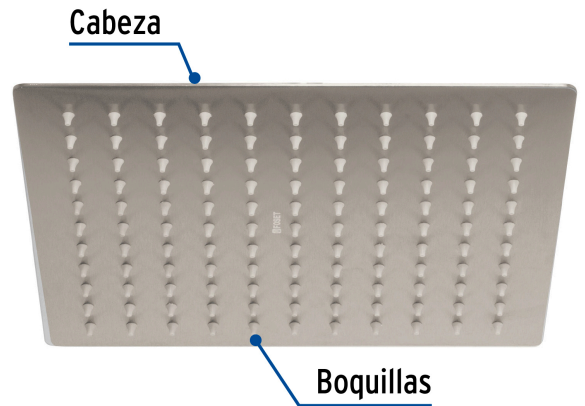

FOSET RIVIERA

CÓDIGO: 45782 CLAVE: R-310SN

Regadera plato cuadrado 10" sin brazo, satín, FOSET RIVIERA

- Cabeza de acero inoxidable
- Para mayor flujo de agua se puede retirar el reductor
- Compatible con el brazo y chapetón BCH-750N marca Foset ®

Certificaciones y garantías

- Cumple la norma NOM-008-CONAGUA

Especificaciones

Acabado	Satín
Medida	10" (25 cm)
Presión de trabajo	1 kgf/cm ² a 6 kgf/cm ²
Consumo mínimo máximo	4 l/min 10 l/min
Conexión de entrada	1/2" - 14 NPT
Empaque individual	Caja
Inner	1
Master	4
Pallet	144

País de origen

Fabricado en China bajo las estrictas especificaciones de GRUPO TRUPER

Imágenes complementarias

Para mayor flujo de agua se puede retirar el reductor

Altura (h)	Presión		
	kPa	kgf / cm ²	PSI
2 m	20	0.2	2.8
3 m	30	0.3	4.2
4 m	40	0.4	5.6

Imágenes complementarias

Compatible con el brazo y chapetón para regadera, 50 cm, satinado

BCH-750N

EMPAQUE INDIVIDUAL

Peso: 1.15 kg (2.5 lb)

EMPAQUE INNER

Contiene: 1 piezas

Peso: 1.25 kg (2.8 lb)