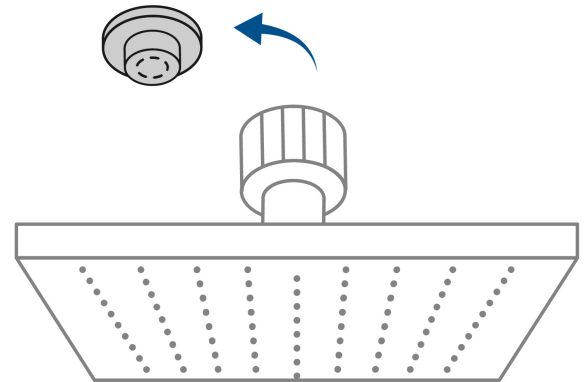

FOSET RIVIERA

CÓDIGO: 45784 CLAVE: R-312SN

Regadera plato cuadrado 12" sin brazo, satín, FOSET RIVIERA

- Cabeza de acero inoxidable
- Para mayor flujo de agua se puede retirar el reductor
- Compatible con el brazo y chapetón BCH-710N marca Foset ®

Certificaciones y garantías

- Cumple la norma NOM-008-CONAGUA

Especificaciones

Medida	12" (30 cm)
Acabado	Satín
Presión de trabajo	1 kgf/cm ² a 6 kgf/cm ²
Consumo mínimo máximo	4 l/min 10 l/min
Conexión de entrada	1/2" - 14 NPT
Empaque individual	Caja
Inner	1
Máster	4
Pallet	108

País de origen

Fabricado en China bajo las estrictas especificaciones de GRUPO TRUPER

Imágenes complementarias

Compatible con el brazo y chapetón para regadera, 50 cm, satinado

BCH-750N

Altura (h)	Presión		
	kPa	kgf / cm ²	PSI
2 m	20	0.2	2.8
3 m	30	0.3	4.2
4 m	40	0.4	5.6

Para mayor flujo de agua se puede retirar el reductor

Imágenes complementarias

EMPAQUE INDIVIDUAL

EMPAQUE INNER

Imágenes complementarias

EMPAQUE MÁSTER

Contiene: 4 inner (4 piezas)

Peso: 7.62 kg (16.8 lb)