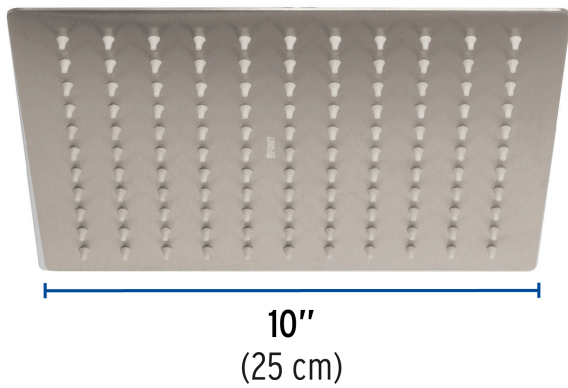

FOSET RIVIERA

CÓDIGO: 45782 CLAVE: R-310SN

Regadera plato cuadrado 10" sin brazo, satín, FOSET RIVIERA

- Cabeza de acero inoxidable
- Para mayor flujo de agua se puede retirar el reductor
- Compatible con el brazo y chapetón BCH-750N marca Foset ®

Certificaciones y garantías

- Cumple la norma NOM-008-CONAGUA

Especificaciones

Acabado	Satín
Medida	10" (25 cm)
Presión de trabajo	1 kgf/cm ² a 6 kgf/cm ²
Consumo mínimo máximo	4 l/min 10 l/min
Conexión de entrada	1/2" - 14 NPT
Empaque individual	Caja
Inner	1
Master	4
Pallet	144

País de origen

Fabricado en China bajo las estrictas especificaciones de GRUPO TRUPER

Imágenes complementarias

Para mayor flujo de agua se puede retirar el reductor

Altura (h)	Presión		
	kPa	kgf / cm ²	PSI
2 m	20	0.2	2.8
3 m	30	0.3	4.2
4 m	40	0.4	5.6

Imágenes complementarias

Compatible con el brazo y chapetón para regadera, 50 cm, satinado

BCH-750N

EMPAQUE INDIVIDUAL

Peso: 1.15 kg (2.5 lb)

EMPAQUE INNER

Contiene: 1 piezas

Peso: 1.25 kg (2.8 lb)