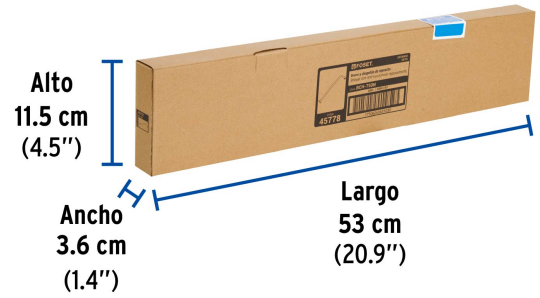

Certificaciones y garantías

Especificaciones

Tipo de brazo	De pared
Acabado	Satín
Cuerda	1/2" - 14 NPT
Longitud	50 cm
Diámetro del chapetón	58 mm
Empaque individual	Caja
Inner	1
Máster	4
Pallet	384

País de origen

R-311N

R-309N

50 cm

Imágenes complementarias

EMPAQUE INDIVIDUAL

Peso: 0.43 kg (1 lb)

EMPAQUE INNER

Contiene: 1 piezas

Peso: 0.51 kg (1.1 lb)

EMPAQUE MÁSTER

Contiene: 4 inner (4 piezas)

Peso: 2.36 kg (5.2 lb)