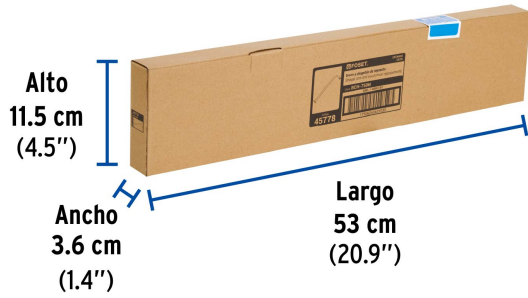

Certificaciones y garantías

Especificaciones

Tipo de brazo	De pared
Acabado	Satín
Cuerda	1/2" - 14 NPT
Longitud	50 cm
Diámetro del chapetón	58 mm
Empaque individual	Caja
Inner	1
Máster	4
Pallet	384

País de origen

R-311N

R-309N

EMPAQUE INDIVIDUAL

Peso: 0.43 kg (1 lb)

Imágenes complementarias

EMPAQUE INNER

Contiene: 1 piezas

Peso: 0.51 kg (1.1 lb)

EMPAQUE MÁSTER

Contiene: 4 inner (4 piezas)

Peso: 2.36 kg (5.2 lb)