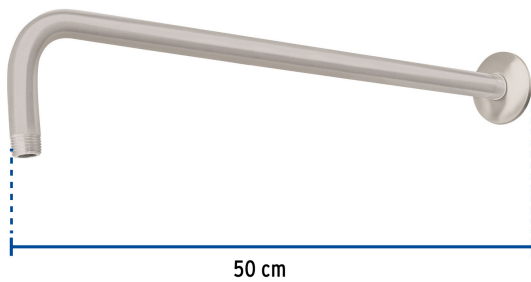

FOSET RIVIERA

CÓDIGO: 45778 CLAVE: BCH-750N

Brazo y chapetón para regadera, 50 cm, satín, RIVIERA

- Fabricado en latón para máxima duración
- Recomendado para regaderas tipo plato
- Compatible con cualquier marca de regaderas
- Incluye chapetón de latón

Certificaciones y garantías

Especificaciones

Tipo de brazo	De pared
Acabado	Satín
Cuerda	1/2" - 14 NPT
Longitud	50 cm
Diámetro del chapetón	58 mm
Empaque individual	Caja
Inner	1
Máster	4
Pallet	384

País de origen

Fabricado en China bajo las estrictas especificaciones de GRUPO TRUPER

Imágenes complementarias

Para regaderas de 10" y 8" plato redondo delgado

R-310N

R-308N

Para regaderas de 10" y 8" plato redondo delgado

R-311N

R-309N

50 cm

Imágenes complementarias

EMPAQUE INDIVIDUAL

Peso: 0.43 kg (1 lb)

EMPAQUE INNER

Contiene: 1 piezas