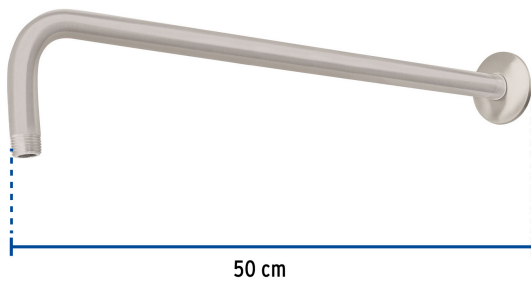

FOSET RIVIERA

CÓDIGO: 45778 CLAVE: BCH-750N

Brazo y chapetón para regadera, 50 cm, satín, RIVIERA

- Fabricado en latón para máxima duración
- Recomendado para regaderas tipo plato
- Compatible con cualquier marca de regaderas
- Incluye chapetón de latón

Certificaciones y garantías

Especificaciones

Tipo de brazo	De pared
Acabado	Satín
Cuerda	1/2" - 14 NPT
Longitud	50 cm
Diámetro del chapetón	58 mm
Empaque individual	Caja
Inner	1
Máster	4
Pallet	384

País de origen

Fabricado en China bajo las estrictas especificaciones de GRUPO TRUPER

Imágenes complementarias

Para regaderas de 10" y 8" plato redondo delgado

R-310N

R-308N

Para regaderas de 10" y 8" plato redondo delgado

R-311N

R-309N

EMPAQUE INDIVIDUAL

Peso: 0.43 kg (1 lb)

Imágenes complementarias

EMPAQUE INNER

Contiene: 1 piezas

Peso: 0.51 kg (1.1 lb)