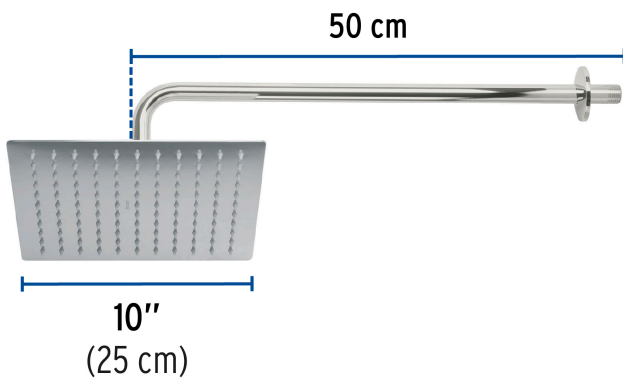

## Regadera plato cuadrado 10" con brazo, cromo, FOSET RIVIERA

- Cabeza de acero inoxidable 304 | 5X más durable que el 201
- Incluye brazo de 50 cm de pared y chapetón de latón
- Para mayor flujo de agua se puede retirar el reductor

## Especificaciones

Medida	10" (25 cm)
Acabado	Cromo
Presión de trabajo	1 kgf/cm <sup>2</sup> a 6 kgf/cm <sup>2</sup>
Consumo mínimo   máximo	4 l/min   10 l/min
Conexión de entrada	1/2" - 14 NPT
Brazo de pared	50 cm
Diámetro del chapetón	58 mm
Empaque individual	Caja
Inner	1
Máster	4
Pallet	96

## País de origen

Fabricado en China bajo las estrictas especificaciones de GRUPO TRUPER

Refacciones

Código	Clave	Descripción
45781	R-310S	Regadera plato cuadrado 10" sin brazo, cromo, FOSET RIVIERA

Imágenes complementarias

Para mayor flujo de agua se puede retirar el reductor

Altura (h)	Presión		
	kPa	kgf / cm <sup>2</sup>	PSI
2 m	20	0.2	2.8
3 m	30	0.3	4.2
4 m	40	0.4	5.6

**Imágenes complementarias**

**EMPAQUE INDIVIDUAL**

Peso: 1.66 kg (3.7 lb)