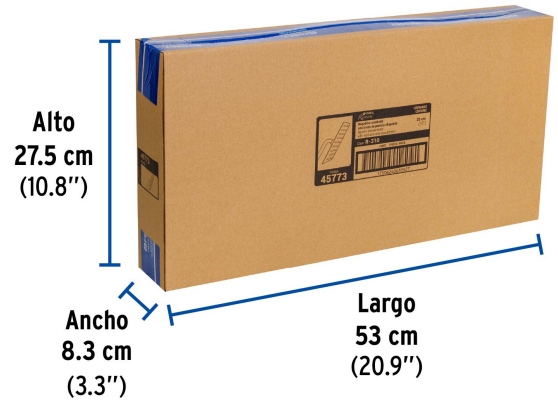

## Especificaciones

Medida	10" (25 cm)
Acabado	Cromo
Presión de trabajo	1 kgf/cm <sup>2</sup> a 6 kgf/cm <sup>2</sup>
Consumo mínimo   máximo	4 l/min   10 l/min
Conexión de entrada	1/2" - 14 NPT
Brazo de pared	50 cm
Diámetro del chapetón	58 mm
Empaque individual	Caja
Inner	1
Máster	4
Pallet	96

Para mayor flujo de agua se puede retirar el reductor

Altura (h)	Presión		
	kPa	kgf / cm <sup>2</sup>	PSI
2 m	20	0.2	2.8
3 m	30	0.3	4.2
4 m	40	0.4	5.6

**Imágenes complementarias**

**EMPAQUE INDIVIDUAL**

Peso: 1.66 kg (3.7 lb)

**EMPAQUE INNER**

Contiene: 1 piezas

Peso: 1.86 kg (4 lb)

**EMPAQUE MÁSTER**

Contiene: 4 inner (4 piezas)

Peso: 8.2 kg (18 lb)