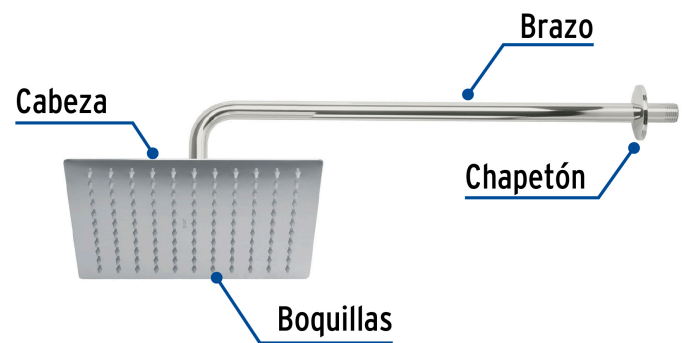

Refacciones

Código	Clave	Descripción
45781	R-310S	Regadera plato cuadrado 10" sin brazo, cromo, FOSET RIVIERA

Imágenes complementarias

Para mayor flujo de agua se puede retirar el reductor

Altura (h)	Presión		
	kPa	kgf / cm²	PSI
2 m	20	0.2	2.8
3 m	30	0.3	4.2
4 m	40	0.4	5.6