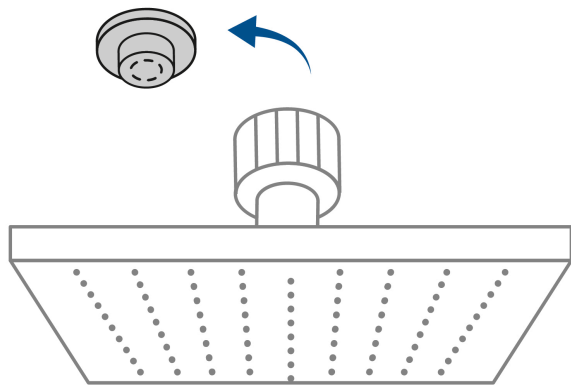

## Regadera plato cuadrado 10" con brazo, cromo, FOSET RIVIERA

- Cabeza de acero inoxidable 304 | 5X más durable que el 201
- Incluye brazo de 50 cm de pared y chapetón de latón
- Para mayor flujo de agua se puede retirar el reductor

## País de origen

Fabricado en China bajo las estrictas especificaciones de GRUPO TRUPER

Refacciones

Código	Clave	Descripción
45781	R-310S	Regadera plato cuadrado 10" sin brazo, cromo, FOSET RIVIERA

Imágenes complementarias

Para mayor flujo de agua se puede retirar el reductor

Altura (h)	Presión		
	kPa	kgf / cm <sup>2</sup>	PSI
2 m	20	0.2	2.8
3 m	30	0.3	4.2
4 m	40	0.4	5.6

**Imágenes complementarias**

**EMPAQUE INDIVIDUAL**

Peso: 1.66 kg (3.7 lb)