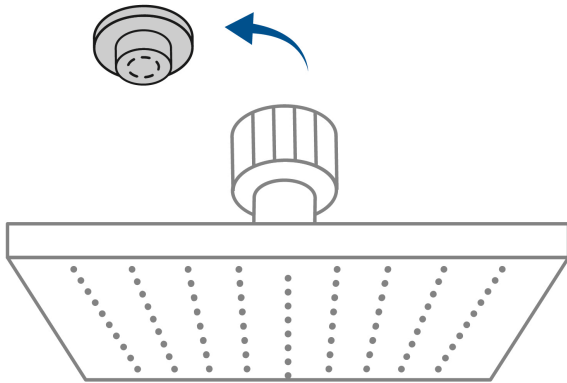

Imágenes complementarias

Para mayor flujo de agua se puede retirar el reductor

Altura (h)	Presión		
	kPa	kgf / cm²	PSI
2 m	20	0.2	2.8
3 m	30	0.3	4.2
4 m	40	0.4	5.6