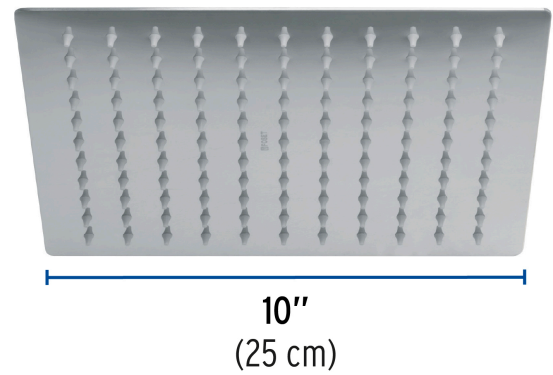

## Regadera plato cuadrado 10" sin brazo, cromo, FOSET RIVIERA

- Cabeza de acero inoxidable
- Para mayor flujo de agua se puede retirar el reductor
- Compatible con el brazo y chapetón BCH-750 marca Foset ®

## Especificaciones

Acabado	Cromo
Medida	10" (25 cm)
Presión de trabajo	1 kgf/cm <sup>2</sup> a 6 kgf/cm <sup>2</sup>
Consumo mínimo   máximo	4 l/min   10 l/min
Conexión de entrada	1/2" - 14 NPT
Empaque individual	Caja
Inner	1
Máster	4
Pallet	108

## País de origen

Fabricado en China bajo las estrictas especificaciones de GRUPO TRUPER

Imágenes complementarias

Compatible con el brazo y chapetón para regadera, 50 cm, cromado

**BCH-750**

Altura (h)	Presión		
	kPa	kgf / cm <sup>2</sup>	PSI
2 m	20	0.2	2.8
3 m	30	0.3	4.2
4 m	40	0.4	5.6

Para mayor flujo de agua se puede retirar el reductor

Imágenes complementarias

**EMPAQUE INDIVIDUAL**

Peso: 1.15 kg (2.5 lb)

**EMPAQUE INNER**

Contiene: 1 piezas

Peso: 1.26 kg (2.8 lb)

**Imágenes complementarias****EMPAQUE MÁSTER****Contiene: 4 inner (4 piezas)****Peso: 5.54 kg (12.2 lb)**