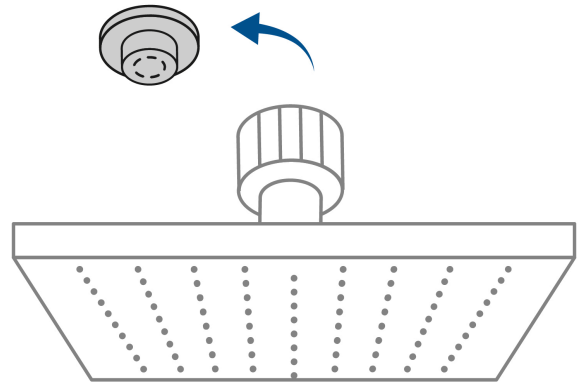

## FOSET RIVIERA

CÓDIGO: 45781 CLAVE: R-310S

## Regadera plato cuadrado 10" sin brazo, cromo, FOSET RIVIERA

- Cabeza de acero inoxidable
- Para mayor flujo de agua se puede retirar el reductor
- Compatible con el brazo y chapetón BCH-750 marca Foset ®

## País de origen

Fabricado en China bajo las estrictas especificaciones de GRUPO TRUPER

Imágenes complementarias

Compatible con el brazo y chapetón para regadera, 50 cm, cromado

**BCH-750**

Altura (h)	Presión		
	kPa	kgf / cm <sup>2</sup>	PSI
2 m	20	0.2	2.8
3 m	30	0.3	4.2
4 m	40	0.4	5.6

Para mayor flujo de agua se puede retirar el reductor

Imágenes complementarias

**EMPAQUE INDIVIDUAL**

Peso: 1.15 kg (2.5 lb)

**EMPAQUE INNER**

Contiene: 1 piezas

Peso: 1.26 kg (2.8 lb)

**Imágenes complementarias****EMPAQUE MÁSTER****Contiene: 4 inner (4 piezas)****Peso: 5.54 kg (12.2 lb)**