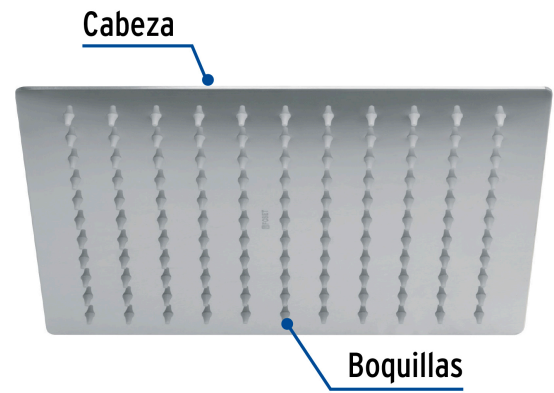

## FOSET RIVIERA

CÓDIGO: 45781 CLAVE: R-310S

## Regadera plato cuadrado 10" sin brazo, cromo, FOSET RIVIERA

- Cabeza de acero inoxidable
- Para mayor flujo de agua se puede retirar el reductor
- Compatible con el brazo y chapetón BCH-750 marca Foset ®

## País de origen

Fabricado en China bajo las estrictas especificaciones de GRUPO TRUPER

Imágenes complementarias

Para mayor flujo de agua se puede retirar el reductor

Altura (h)	Presión		
	kPa	kgf / cm <sup>2</sup>	PSI
2 m	20	0.2	2.8
3 m	30	0.3	4.2
4 m	40	0.4	5.6

Imágenes complementarias

Compatible con el brazo y chapetón para regadera, 50 cm, cromado

**BCH-750**

**EMPAQUE INDIVIDUAL**

Alto  
26.2 cm  
(10.3")

Ancho  
7.2 cm  
(2.8")

Largo  
27.2 cm  
(10.7")

Peso: 1.15 kg (2.5 lb)