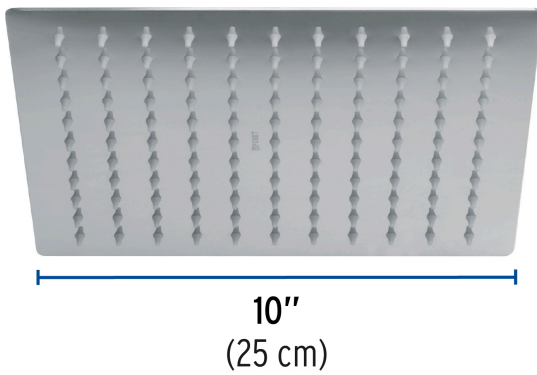

## Regadera plato cuadrado 10" sin brazo, cromo, FOSET RIVIERA

- Cabeza de acero inoxidable
- Para mayor flujo de agua se puede retirar el reductor
- Compatible con el brazo y chapetón BCH-750 marca Foset ®

Imágenes complementarias

Compatible con el brazo y chapetón para regadera, 50 cm, cromado

**BCH-750**

**EMPAQUE INDIVIDUAL**

Alto  
26.2 cm  
(10.3")

Ancho  
7.2 cm  
(2.8")

Largo  
27.2 cm  
(10.7")

Peso: 1.15 kg (2.5 lb)

**EMPAQUE INNER**

Alto  
27.3 cm  
(10.7")

Ancho  
8.2 cm  
(3.2")

Largo  
28.2 cm  
(11")

Contiene: 1 piezas

Peso: 1.26 kg (2.8 lb)

**EMPAQUE MÁSTER**

Alto  
30.5 cm  
(12")

Ancho  
29.6 cm  
(11.7")

Largo  
34.8 cm  
(13.7")

Contiene: 4 inner (4 piezas)

Peso: 5.54 kg (12.2 lb)

Imágenes complementarias