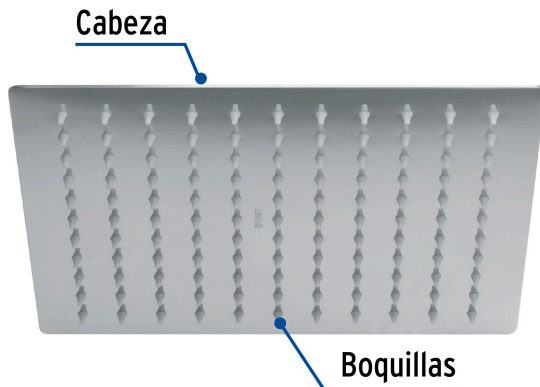

## FOSET RIVIERA

CÓDIGO: 45781 CLAVE: R-310S

## Regadera plato cuadrado 10" sin brazo, cromo, FOSET RIVIERA

- Cabeza de acero inoxidable
- Para mayor flujo de agua se puede retirar el reductor
- Compatible con el brazo y chapetón BCH-750 marca Foset ®

## País de origen

Fabricado en China bajo las estrictas especificaciones de GRUPO TRUPER

Imágenes complementarias

Compatible con el brazo y chapetón para regadera, 50 cm, cromado

**BCH-750**

Altura (h)	Presión		
	kPa	kgf / cm <sup>2</sup>	PSI
2 m	20	0.2	2.8
3 m	30	0.3	4.2
4 m	40	0.4	5.6

Para mayor flujo de agua se puede retirar el reductor

Imágenes complementarias

**EMPAQUE INDIVIDUAL**

Peso: 1.15 kg (2.5 lb)

**EMPAQUE INNER**

Contiene: 1 piezas

Peso: 1.26 kg (2.8 lb)

**Imágenes complementarias****EMPAQUE MÁSTER****Contiene: 4 inner (4 piezas)****Peso: 5.54 kg (12.2 lb)**