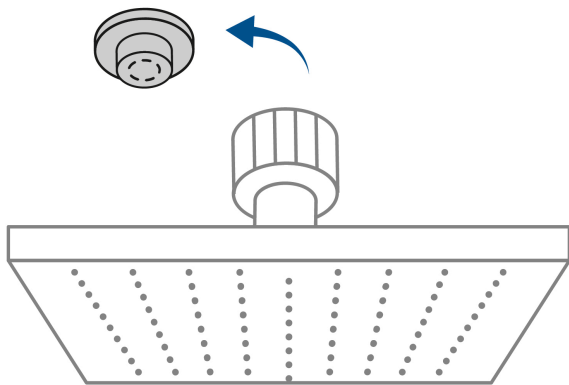

FOSET RIVIERA

CÓDIGO: 45774 CLAVE: R-310N

Regadera plato cuadrado 10" con brazo, satín, FOSET RIVIERA

- Cabeza de acero inoxidable 304 | 5X más durable que el 201
- Incluye brazo de 50 cm de pared y chapetón de latón
- Para mayor flujo de agua se puede retirar el reductor

Certificaciones y garantías

- Cumple la norma NOM-008-CONAGUA

Especificaciones

Medida	10" (25 cm)
Acabado	Satín
Presión de trabajo	1 kgf/cm ² a 6 kgf/cm ²
Consumo mínimo máximo	4 l/min 10 l/min
Conexión de entrada	1/2" - 14 NPT
Brazo de pared	50 cm
Diámetro del chapetón	58 mm
Empaque individual	Caja
Inner	1
Máster	4
Pallet	72

País de origen

Fabricado en China bajo las estrictas especificaciones de GRUPO TRUPER

Refacciones

Código	Clave	Descripción
45782	R-310SN	Regadera plato cuadrado 10" sin brazo, satín, FOSET RIVIERA

Imágenes complementarias

Para mayor flujo de agua se puede retirar el reductor

Altura (h)	Presión		
	kPa	kgf / cm ²	PSI
2 m	20	0.2	2.8
3 m	30	0.3	4.2
4 m	40	0.4	5.6

Imágenes complementarias

EMPAQUE INDIVIDUAL

Peso: 1.73 kg (3.8 lb)