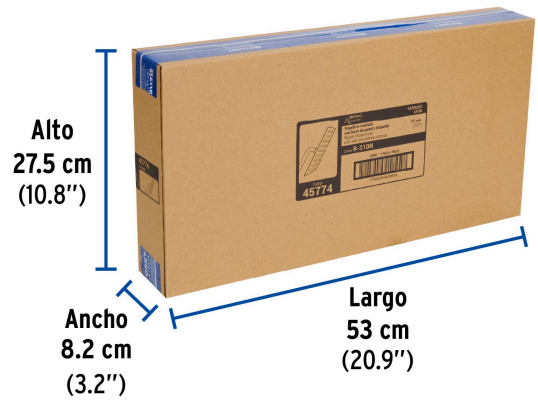

## Especificaciones

Medida	10" (25 cm)
Acabado	Satín
Presión de trabajo	1 kgf/cm <sup>2</sup> a 6 kgf/cm <sup>2</sup>
Consumo mínimo   máximo	4 l/min   10 l/min
Conexión de entrada	1/2" - 14 NPT
Brazo de pared	50 cm
Diámetro del chapetón	58 mm
Empaque individual	Caja
Inner	1
Máster	4
Pallet	72

Para mayor flujo de agua se puede retirar el reductor

Altura (h)	Presión		
	kPa	kgf / cm <sup>2</sup>	PSI
2 m	20	0.2	2.8
3 m	30	0.3	4.2
4 m	40	0.4	5.6

**Imágenes complementarias**

**EMPAQUE INDIVIDUAL**

Peso: 1.73 kg (3.8 lb)

**EMPAQUE INNER**

Contiene: 1 piezas

Peso: 1.82 kg (4 lb)

**EMPAQUE MÁSTER**

Contiene: 4 inner (4 piezas)

Peso: 8.06 kg (17.8 lb)