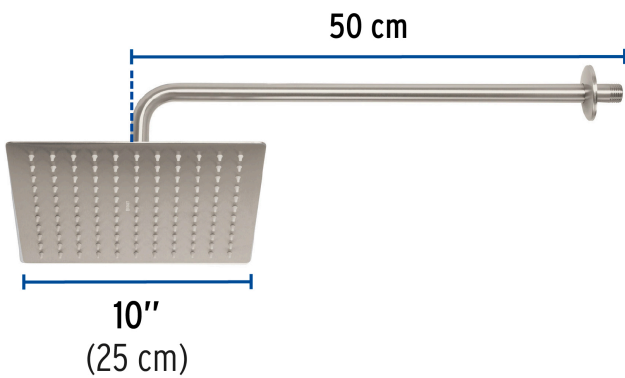

FOSET RIVIERA

CÓDIGO: 45774 CLAVE: R-310N

Regadera plato cuadrado 10" con brazo, satín, FOSET RIVIERA

- Cabeza de acero inoxidable 304 | 5X más durable que el 201
- Incluye brazo de 50 cm de pared y chapetón de latón
- Para mayor flujo de agua se puede retirar el reductor

Certificaciones y garantías

- Cumple la norma NOM-008-CONAGUA

Especificaciones

Medida	10" (25 cm)
Acabado	Satín
Presión de trabajo	1 kgf/cm ² a 6 kgf/cm ²
Consumo mínimo máximo	4 l/min 10 l/min
Conexión de entrada	1/2" - 14 NPT
Brazo de pared	50 cm
Diámetro del chapetón	58 mm
Empaque individual	Caja
Inner	1
Máster	4
Pallet	72

País de origen

Fabricado en China bajo las estrictas especificaciones de GRUPO TRUPER

Refacciones

Código	Clave	Descripción
45782	R-310SN	Regadera plato cuadrado 10" sin brazo, satín, FOSET RIVIERA

Imágenes complementarias

Para mayor flujo de agua se puede retirar el reductor

Altura (h)	Presión		
	kPa	kgf / cm ²	PSI
2 m	20	0.2	2.8
3 m	30	0.3	4.2
4 m	40	0.4	5.6

Imágenes complementarias

EMPAQUE INDIVIDUAL

Peso: 1.73 kg (3.8 lb)