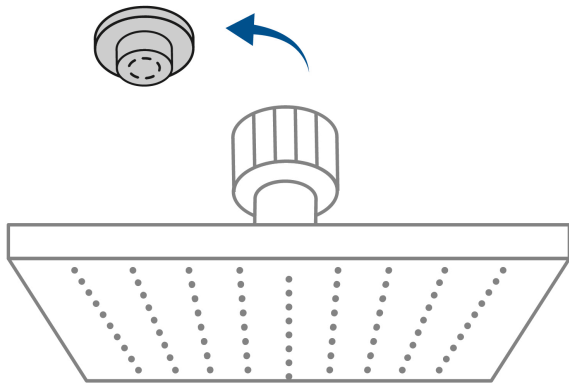

## Regadera plato cuadrado 10" con brazo, satín, FOSET RIVIERA

- Cabeza de acero inoxidable 304 | 5X más durable que el 201
- Incluye brazo de 50 cm de pared y chapetón de latón
- Para mayor flujo de agua se puede retirar el reductor

## País de origen

Fabricado en China bajo las estrictas especificaciones de GRUPO TRUPER

Refacciones

Código	Clave	Descripción
45782	R-310SN	Regadera plato cuadrado 10" sin brazo, satín, FOSET RIVIERA

Imágenes complementarias

Para mayor flujo de agua se puede retirar el reductor

Altura (h)	Presión		
	kPa	kgf / cm <sup>2</sup>	PSI
2 m	20	0.2	2.8
3 m	30	0.3	4.2
4 m	40	0.4	5.6

Imágenes complementarias

**EMPAQUE INDIVIDUAL**

Peso: 1.73 kg (3.8 lb)