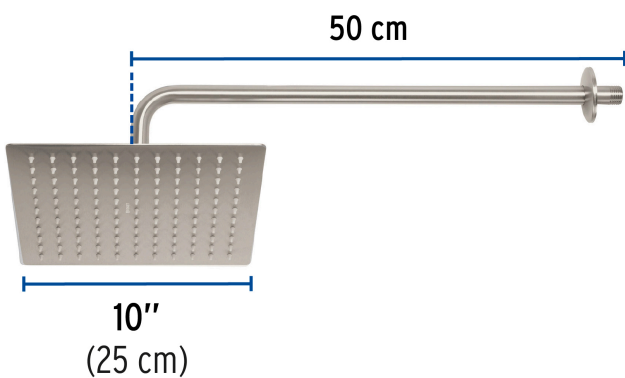

## Regadera plato cuadrado 10" con brazo, satín, FOSET RIVIERA

- Cabeza de acero inoxidable 304 | 5X más durable que el 201
- Incluye brazo de 50 cm de pared y chapetón de latón
- Para mayor flujo de agua se puede retirar el reductor

## Especificaciones

Medida	10" (25 cm)
Acabado	Satín
Presión de trabajo	1 kgf/cm <sup>2</sup> a 6 kgf/cm <sup>2</sup>
Consumo mínimo   máximo	4 l/min   10 l/min
Conexión de entrada	1/2" - 14 NPT
Brazo de pared	50 cm
Diámetro del chapetón	58 mm
Empaque individual	Caja
Inner	1
Máster	4
Pallet	72

## País de origen

Fabricado en China bajo las estrictas especificaciones de GRUPO TRUPER

Refacciones

Código	Clave	Descripción
45782	R-310SN	Regadera plato cuadrado 10" sin brazo, satín, FOSET RIVIERA

Imágenes complementarias

Para mayor flujo de agua se puede retirar el reductor

Altura (h)	Presión		
	kPa	kgf / cm <sup>2</sup>	PSI
2 m	20	0.2	2.8
3 m	30	0.3	4.2
4 m	40	0.4	5.6

**Imágenes complementarias**

**EMPAQUE INDIVIDUAL**

Peso: 1.73 kg (3.8 lb)