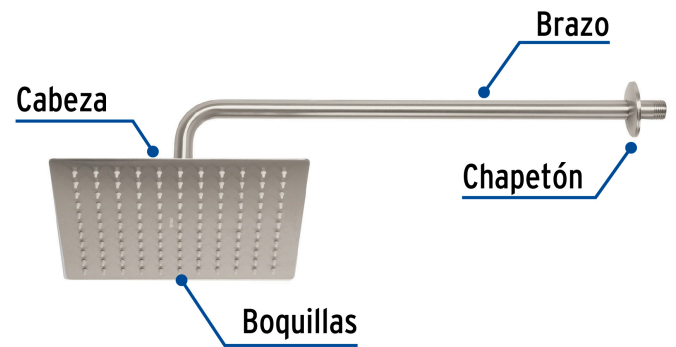

Refacciones

Código	Clave	Descripción
45782	R-310SN	Regadera plato cuadrado 10" sin brazo, satín, FOSET RIVIERA

Imágenes complementarias

Para mayor flujo de agua se puede retirar el reductor

Altura (h)	Presión		
	kPa	kgf / cm²	PSI
2 m	20	0.2	2.8
3 m	30	0.3	4.2
4 m	40	0.4	5.6