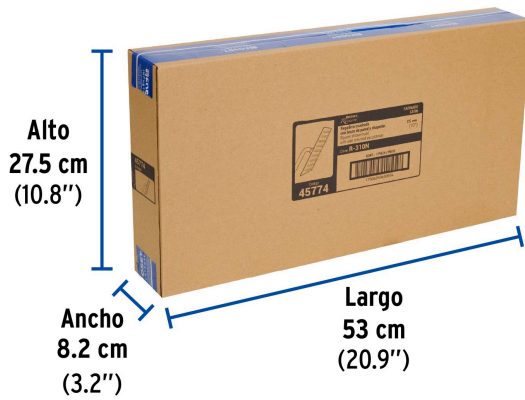

EMPAQUE INNER

Contiene: 1 piezas

Peso: 1.82 kg (4 lb)