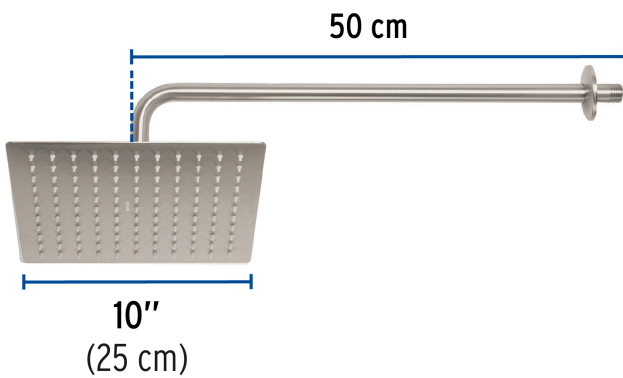

## Regadera plato cuadrado 10" con brazo, satín, FOSET RIVIERA

- Cabeza de acero inoxidable 304 | 5X más durable que el 201
- Incluye brazo de 50 cm de pared y chapetón de latón
- Para mayor flujo de agua se puede retirar el reductor

## Especificaciones

Medida	10" (25 cm)
Acabado	Satín
Presión de trabajo	1 kgf/cm <sup>2</sup> a 6 kgf/cm <sup>2</sup>
Consumo mínimo   máximo	4 l/min   10 l/min
Conexión de entrada	1/2" - 14 NPT
Brazo de pared	50 cm
Diámetro del chapetón	58 mm
Empaque individual	Caja
Inner	1
Máster	4
Pallet	72

Para mayor flujo de agua se puede retirar el reductor

Altura (h)	Presión		
	kPa	kgf / cm <sup>2</sup>	PSI
2 m	20	0.2	2.8
3 m	30	0.3	4.2
4 m	40	0.4	5.6

Imágenes complementarias

**EMPAQUE INDIVIDUAL**

Peso: 1.73 kg (3.8 lb)