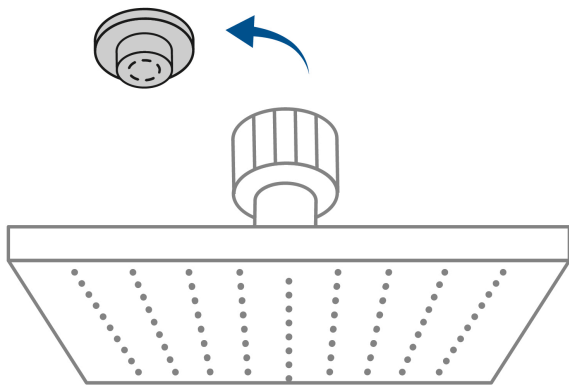

## Regadera plato cuadrado 10" con brazo, satín, FOSET RIVIERA

- Cabeza de acero inoxidable 304 | 5X más durable que el 201
- Incluye brazo de 50 cm de pared y chapetón de latón
- Para mayor flujo de agua se puede retirar el reductor

## País de origen

Fabricado en China bajo las estrictas especificaciones de GRUPO TRUPER

Refacciones

Código	Clave	Descripción
45782	R-310SN	Regadera plato cuadrado 10" sin brazo, satín, FOSET RIVIERA

Imágenes complementarias

Para mayor flujo de agua se puede retirar el reductor

Altura (h)	Presión		
	kPa	kgf / cm <sup>2</sup>	PSI
2 m	20	0.2	2.8
3 m	30	0.3	4.2
4 m	40	0.4	5.6

**Imágenes complementarias**

**EMPAQUE INDIVIDUAL**

Peso: 1.73 kg (3.8 lb)