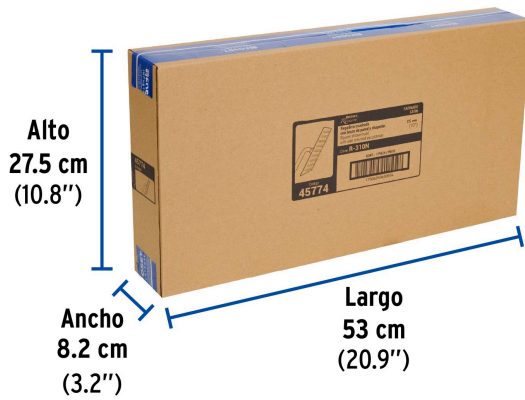

## Especificaciones

Medida	10" (25 cm)
Acabado	Satín
Presión de trabajo	1 kgf/cm <sup>2</sup> a 6 kgf/cm <sup>2</sup>
Consumo mínimo   máximo	4 l/min   10 l/min
Conexión de entrada	1/2" - 14 NPT
Brazo de pared	50 cm
Diámetro del chapetón	58 mm
Empaque individual	Caja
Inner	1
Máster	4
Pallet	72

Para mayor flujo de agua se puede retirar el reductor

Altura (h)	Presión		
	kPa	kgf / cm <sup>2</sup>	PSI
2 m	20	0.2	2.8
3 m	30	0.3	4.2
4 m	40	0.4	5.6

Imágenes complementarias

**EMPAQUE INDIVIDUAL**

Peso: 1.73 kg (3.8 lb)

**EMPAQUE INNER**

Contiene: 1 piezas

Peso: 1.82 kg (4 lb)

**EMPAQUE MÁSTER**

Contiene: 4 inner (4 piezas)

Peso: 8.06 kg (17.8 lb)