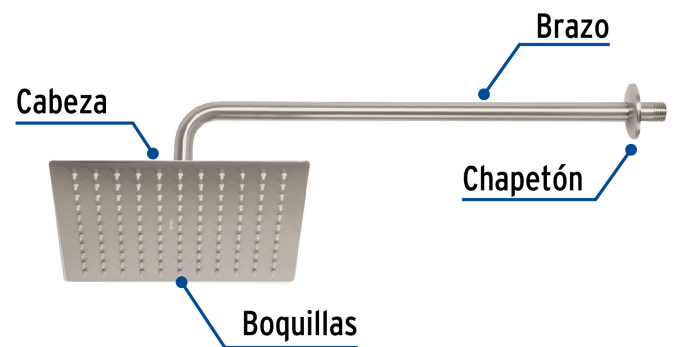

Refacciones

Código	Clave	Descripción
45782	R-310SN	Regadera plato cuadrado 10" sin brazo, satín, FOSET RIVIERA

Imágenes complementarias

Para mayor flujo de agua se puede retirar el reductor

Altura (h)	Presión		
	kPa	kgf / cm²	PSI
2 m	20	0.2	2.8
3 m	30	0.3	4.2
4 m	40	0.4	5.6